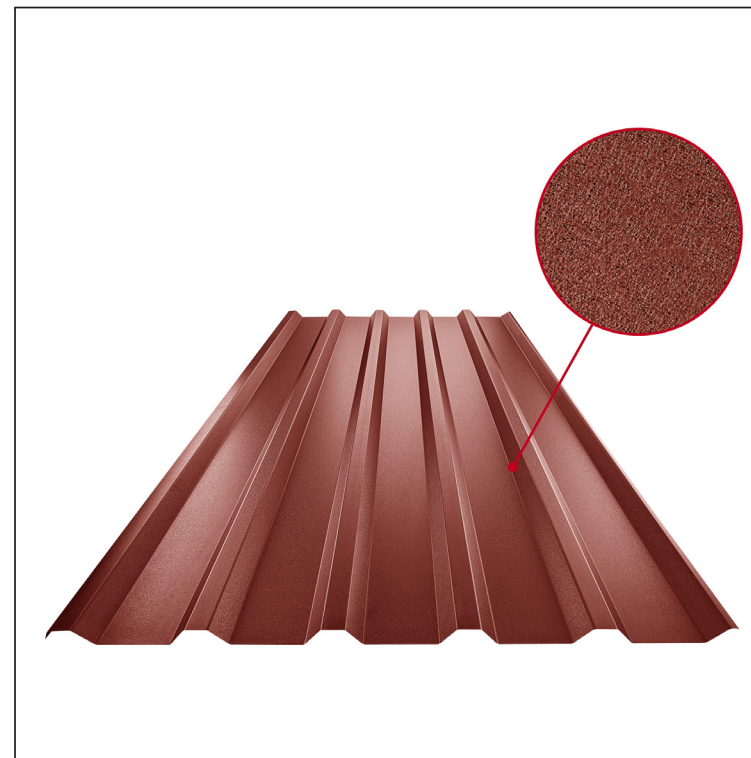

# TRAPÉZLEMEZ - TETŐPROFIL TR 35A

TR-35A

**OCM** Fastett acél MATT – Bordó MATT – RAL 3009

Műszaki paraméterek [mm]	
Fedőszélesség	1060,0
Teljes szélesség	1085,0
Profilmagasság	34,5
Lemezvastagság	0,50
Tetőfedés hossza	legnagyobb hossza 8000,0

INDEX	VÁLTOZÁS	DÁTUM	ALÁÍRÁS	KJG	TR35	Scan code for 3D model	QR
ANYAGMÁRKA		H.O.		QUALITY			
MÉRET, FÉLKÉSZ TERMÉK				TÖMEG kg			
SEGÉDBERENDEZÉS				STN			
KIDOLGOZTA Ing. Kluska M.				MEGJEGYZÉS			
KIPRÓBÁLTA				KORÁBBI RAJZ			
TECHNOLÓGUS	TECHNOLÓGUS			KORÁBBI RAJZ			
NÉV	Trapézlemez - tetőprofil TR 35A			Lapok száma	TR-35A		