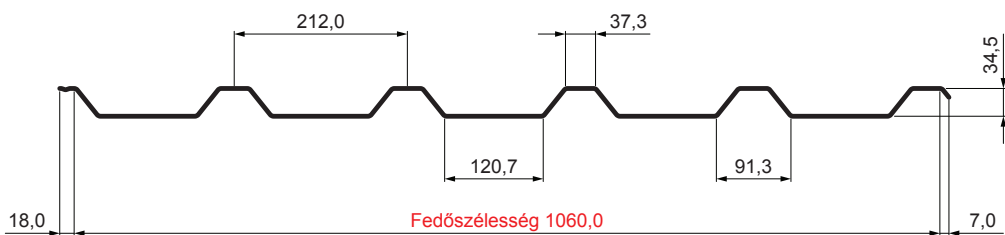

# TRAPÉZLEMEZ - TETŐPROFIL TR 35A

TR-35A

**OCM** Fastett acél MATT – Bordó MATT – RAL 3009

Műszaki paraméterek [mm]	
Fedőszélesség	1060,0
Teljes szélesség	1085,0
Profilmagasság	34,5
Lemezvastagság	0,50
Tetőfedés hossza	legnagyobb hossza 8000,0