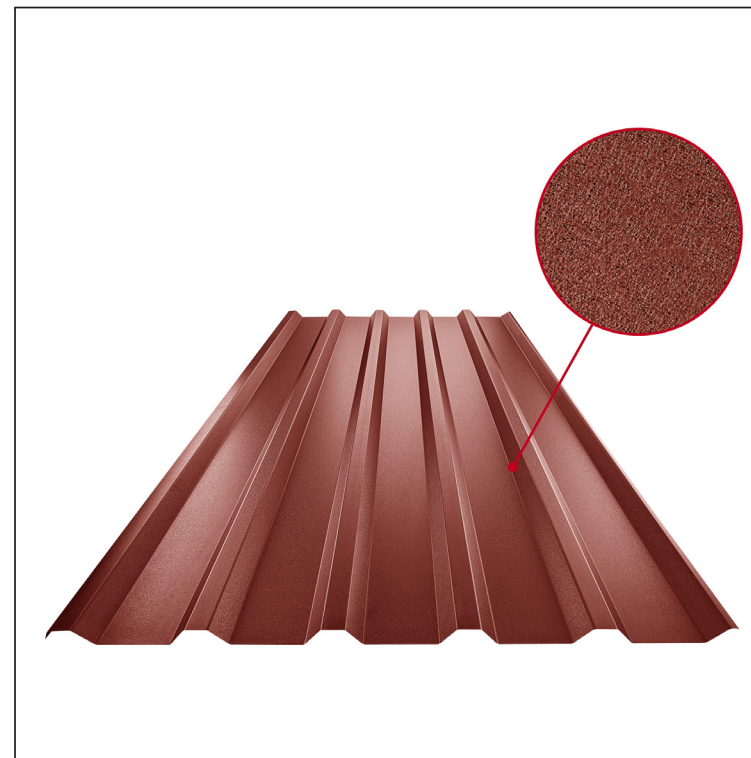

MŰSZAKI LAP

TRAPÉZLEMEZ - TETŐPROFIL TR 35A

TR-35A

OCM Fastett acél MATT – Bordó MATT – RAL 3009

Műszaki paraméterek [mm]	
Fedőszélesség	1060,0
Teljes szélesség	1085,0
Profilmagasság	34,5
Lemezvastagság	0,50
Tetőfedés hossza	legnagyobb hossza 8000,0

INDEX	VÁLTOZÁS	DÁTUM	ALÁÍRÁS	KJG	TR35	Scan code for 3D model	QR
ANYAGMÁRKA			H.O.	TÖMEG kg	MÉRET		
MÉRET, FÉLKÉSZ TERMÉK							
SEGÉDBERENDEZÉS				STN	OSZTÁLYOZÁSI SZÁM		
KIDOLGOZTA Ing. Kluska M.				MEGJEGYZÉS	POZÍCIÓSZÁM		
KIPRÓBÁLTA							
TECHNOLÓGUS	TECHNOLÓGUS			KORÁBBI RAJZ	RAJZSZÁM		
NÉV	Trapézlemez - tetőprofil TR 35A			Lapok száma	TR-35A		