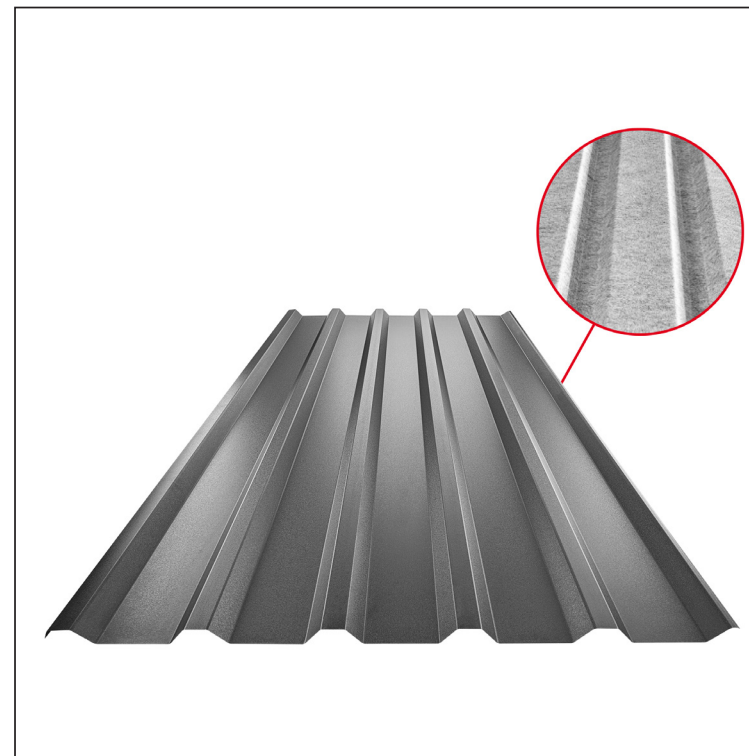

MŰSZAKI LAP

TRAPÉZLEMEZ - TETŐPROFIL TR 35A SQ (sound – aqua) TR-35A SQ

SQ = LECSAPÓDÁS GÁTLÓ ÉS ZAJVÉDŐ FILC vastagsága: 3–4 mm
 info: SQ (sound-zaj, aqua-víz)

ANM Fastett acél MATT – Antracit MATT – RAL 7016

Műszaki paraméterek [mm]	
Fedőszélesség	1060,0
Teljes szélesség	1085,0
Profilmagasság	34,5
Lemezvastagság	0,50
Tetőfedés hossza	legnagyobb hossza 8000,0

INDEX	VÁLTOZÁS	DÁTUM	ALÁÍRÁS	KJG	TR35	Scan code for 3D model	QR
ANYAGMÁRKA			H.O.	TÖMEG kg	MÉRET		
MÉRET, FÉLKÉSZ TERMÉK							
SEGÉDBERENDEZÉS				STN	OSZTÁLYOZÁSI SZÁM		
KIDOLGOZTA Ing. Kluska M.				MEGJEGYZÉS	POZÍCIÓSZÁM		
KIPRÓBÁLTA				KORÁBBI RAJZ	RAJZSZÁM		
TECHNOLÓGUS	TECHNOLÓGUS			KORÁBBI RAJZ	RAJZSZÁM		
NÉV	Trapézlemez - tetőprofil TR 35A SQ (sound – aqua)			Lapok száma	TR-35A SQ	Lap	