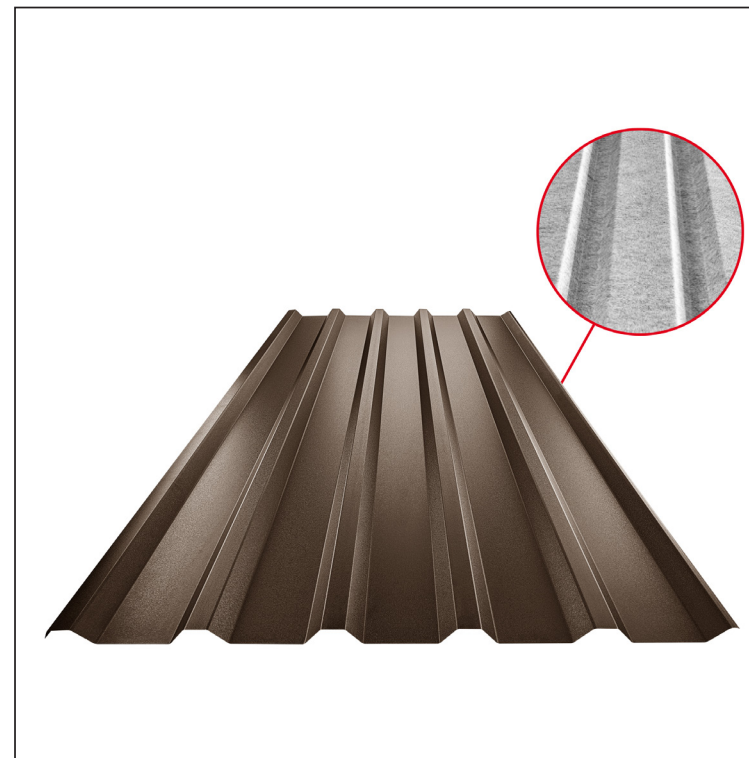

# TRAPÉZLEMEZ - TETŐPROFIL TR 35A SQ (sound – aqua) TR-35A SQ

SQ = LECSAPÓDÁS GÁTLÓ ÉS ZAJVÉDŐ FILC vastagsága: 3–4 mm  
 info: SQ (sound-zaj, aqua-víz)

**TMM** Fastett acél MATT – Barna MATT – RAL 8028

Műszaki paraméterek [mm]	
Fedőszélesség	1060,0
Teljes szélesség	1085,0
Profilmagasság	34,5
Lemzevastagság	0,50
Tetőfedés hossza	legnagyobb hossza 8000,0

INDEX	VÁLTOZÁS	DÁTUM	ALÁÍRÁS	KJG QUALITY®	TR35	Scan code for 3D model	QR
ANYAGMÁRKA		H.O.	TÖMEG kg	MÉRET			
MÉRET, FÉLKÉSZ TERMÉK			STN	OSZTÁLYOZÁSI SZÁM			
SEGÉDBERENDEZÉS			MEGJEGYZÉS	POZÍCIÓSZÁM			
KIDOLGOZTA Ing. Kluska M.			KORÁBBI RAJZ	RAJZSZÁM			
KIPRÓBÁLTA							
TECHNOLÓGUS	TECHNOLÓGUS						
NÉV	Trapézlemez - tetőprofil TR 35A SQ (sound – aqua)		Lapok száma	TR-35A SQ	Lap		