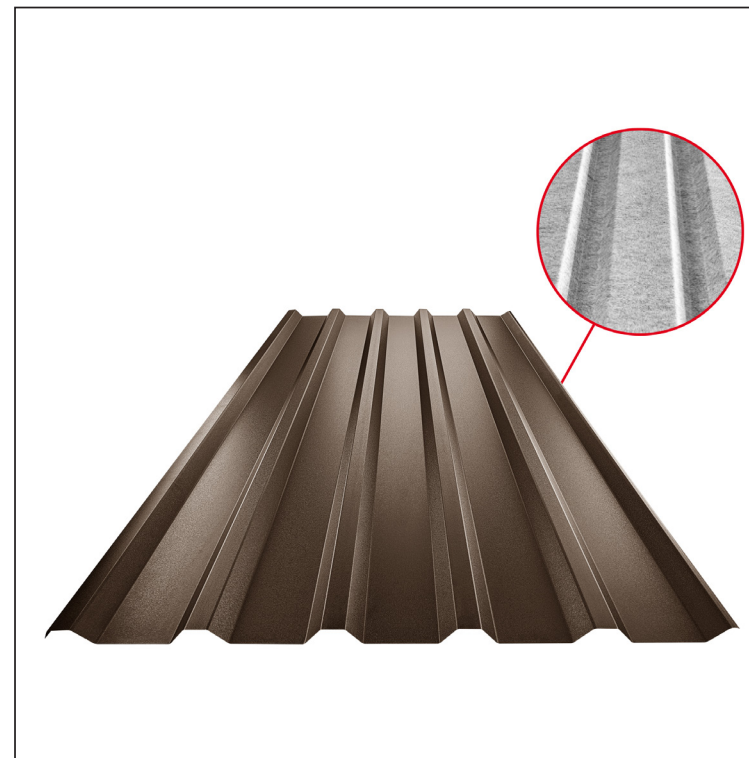

# TRAPÉZLEMEZ - TETŐPROFIL TR 35A SQ (sound – aqua) TR-35A SQ

SQ = LECSAPÓDÁS GÁTLÓ ÉS ZAJVÉDŐ FILC vastagsága: 3–4 mm  
 info: SQ (sound-zaj, aqua-víz)

**TMM** Fastett acél MATT – Barna MATT – RAL 8028

Műszaki paraméterek [mm]	
Fedőszélesség	1060,0
Teljes szélesség	1085,0
Profilmagasság	34,5
Lemezvastagság	0,50
Tetőfedés hossza	legnagyobb hossza 8000,0

INDEX	VÁLTOZÁS	DÁTUM	ALÁÍRÁS	KJG QUALITY®	TR35	Scan code for 3D model	QR
ANYAGMÁRKA			H.O.	TÖMEG kg	MÉRET		
MÉRET, FÉLKÉSZ TERMÉK							
SEGÉDBERENDEZÉS				STN	OSZTÁLYOZÁSI SZÁM		
KIDOLGOZTA Ing. Kluska M.				MEGJEGYZÉS	POZÍCIÓSZÁM		
KIPRÓBÁLTA				KORÁBBI RAJZ	RAJZSZÁM		
TECHNOLÓGUS	TECHNOLÓGUS			KORÁBBI RAJZ	RAJZSZÁM		
NÉV	Trapézlemez - tetőprofil TR 35A SQ (sound – aqua)			Lapok száma	TR-35A SQ	Lap	