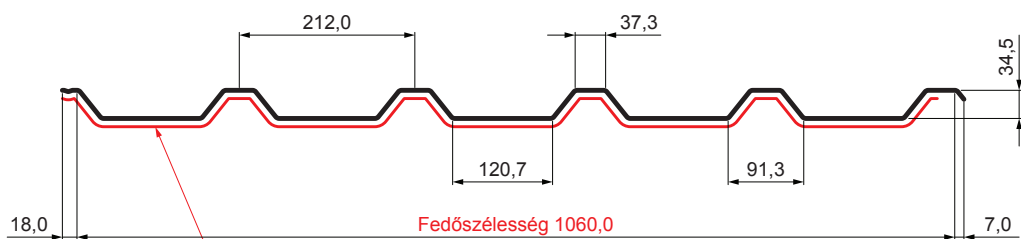

MŰSZAKI LAP

TRAPÉZLEMEZ - TETŐPROFIL TR 35A SQ (sound – aqua) TR-35A SQ

SQ = LECSAPÓDÁS GÁTLÓ ÉS ZAJVÉDŐ FILC vastagsága: 3–4 mm
 info: SQ (sound-zaj, aqua-víz)

ICM Fastett acél MATT – Fekete MATT – RAL 9005

Műszaki paraméterek [mm]	
Fedőszélesség	1060,0
Teljes szélesség	1085,0
Profilmagasság	34,5
Lemezvastagság	0,50
Tetőfedés hossza	legnagyobb hossza 8000,0

INDEX	VÁLTOZÁS	DÁTUM	ALÁÍRÁS	KJG QUALITY®	TR35	Scan code for 3D model	
ANYAGMÁRKA			H.O.	TÖMEG kg	MÉRET		
MÉRET, FÉLKÉSZ TERMÉK				STN	OSZTÁLYOZÁSI SZÁM		
SEGÉDBERENDEZÉS				MEGJEGYZÉS	POZÍCIÓSZÁM		
KIDOLGOZTA Ing. Kluska M.				KORÁBBI RAJZ	RAJZSZÁM		
KIPRÓBÁLTA			TECHNOLÓGUS				
NÉV			Trapézlemez - tetőprofil TR 35A SQ (sound – aqua)		Lapok száma	TR-35A SQ	Lap