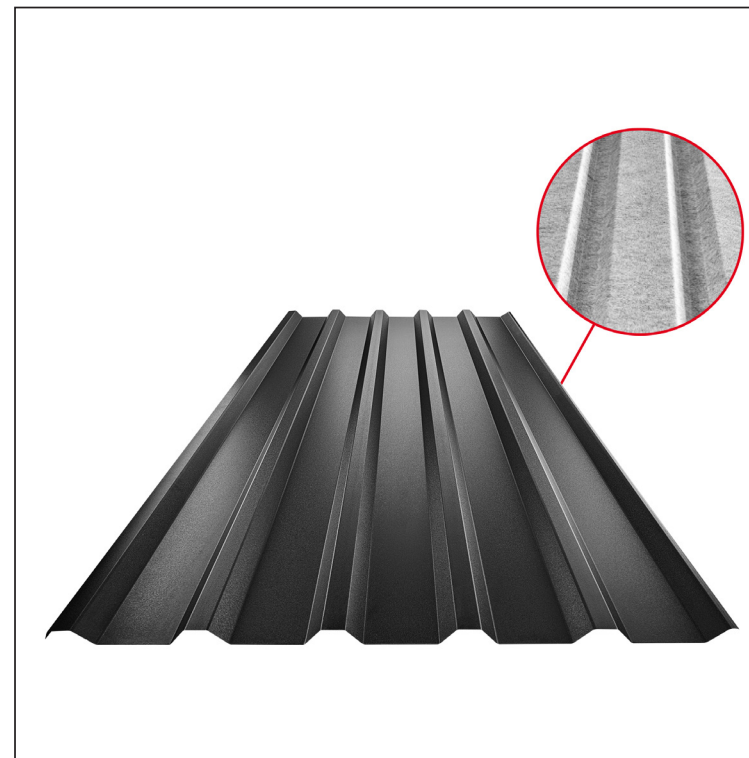

MŰSZAKI LAP

TRAPÉZLEMEZ - TETŐPROFIL TR 35A SQ (sound – aqua) TR-35A SQ

SQ = LECSAPÓDÁS GÁTLÓ ÉS ZAJVÉDŐ FILC vastagsága: 3–4 mm
 info: SQ (sound-zaj, aqua-víz)

ICM Fastett acél MATT – Fekete MATT – RAL 9005

Műszaki paraméterek [mm]	
Fedőszélesség	1060,0
Teljes szélesség	1085,0
Profilmagasság	34,5
Lemezvastagság	0,50
Tetőfedés hossza	legnagyobb hossza 8000,0

INDEX	VÁLTOZÁS	DÁTUM	ALÁÍRÁS	KJG QUALITY®	TR35	Scan code for 3D model	
ANYAGMÁRKA			H.O.	TÖMEG kg	MÉRET		
MÉRET, FÉLKÉSZ TERMÉK				STN	OSZTÁLYOZÁSI SZÁM		
SEGÉDBERENDEZÉS				MEGJEGYZÉS	POZÍCIÓSZÁM		
KIDOLGOZTA Ing. Kluska M.				KORÁBBI RAJZ	RAJZSZÁM		
KIPRÓBÁLTA			TECHNOLÓGUS				
NÉV			Trapézlemez - tetőprofil TR 35A SQ (sound – aqua)		Lapok száma	TR-35A SQ	Lap