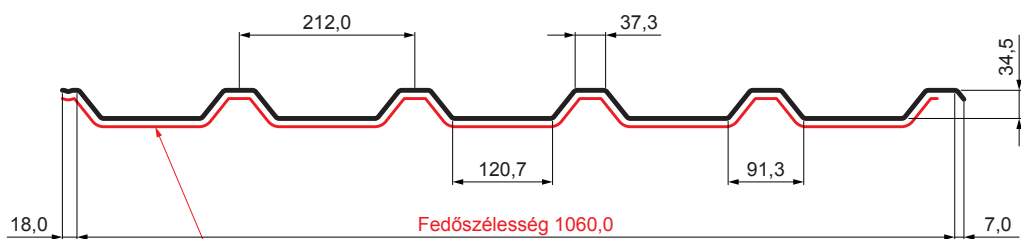

MŰSZAKI LAP

TRAPÉZLEMEZ - TETŐPROFIL TR 35A SQ (sound – aqua) TR-35A SQ

SQ = LECSAPÓDÁS GÁTLÓ ÉS ZAJVÉDŐ FILC vastagsága: 3–4 mm
 info: SQ (sound-zaj, aqua-víz)

ICM Fastett acél MATT – Fekete MATT – RAL 9005

| Műszaki paraméterek [mm] | |
|--------------------------|--------------------------|
| Fedőszélesség | 1060,0 |
| Teljes szélesség | 1085,0 |
| Profilmagasság | 34,5 |
| Lemezvastagság | 0,50 |
| Tetőfedés hossza | legnagyobb hossza 8000,0 |

| INDEX | VÁLTOZÁS | DÁTUM | ALÁÍRÁS | KJG QUALITY® | TR35 | Scan code for 3D model | QR |
|---------------------------|--|-------|--------------|-------------------|------|---------------------------|----|
| ANYAGMÁRKA | | H.O. | TÖMEG kg | MÉRET | | | |
| MÉRET, FÉLKÉSZ TERMÉK | | | | | | | |
| SEGÉDBERENDEZÉS | | | STN | OSZTÁLYOZÁSI SZÁM | | | |
| KIDOLGOZTA Ing. Kluska M. | | | MEGJEGYZÉS | POZÍCIÓSZÁM | | | |
| KIPRÓBÁLTA | | | | | | | |
| TECHNOLÓGUS | TECHNOLÓGUS | | KORÁBBI RAJZ | RAJZSZÁM | | | |
| NÉV | Trapézlemez - tetőprofil TR 35A SQ (sound – aqua) | | Lapok száma | TR-35A SQ | Lap | | |