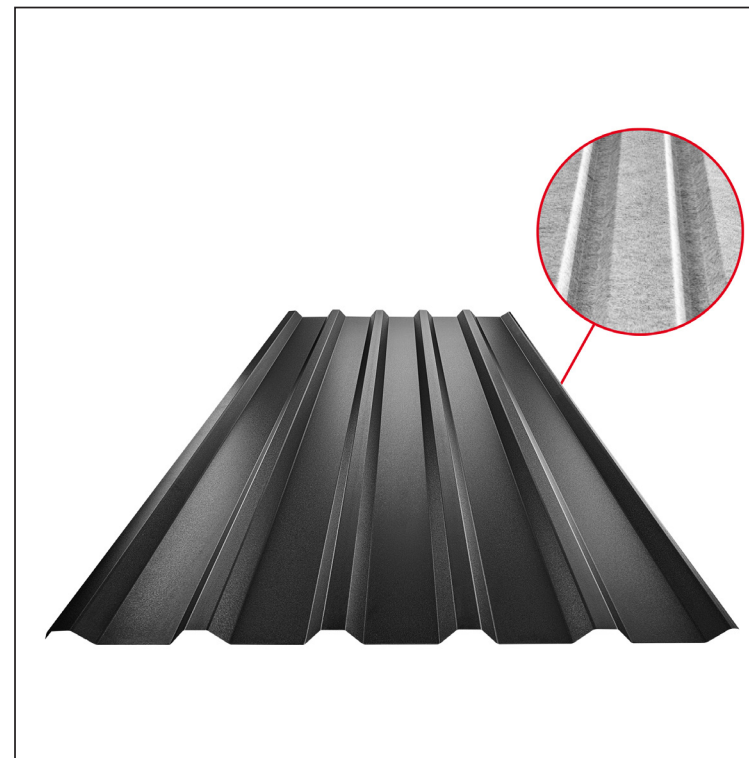

MŰSZAKI LAP

TRAPÉZLEMEZ - TETŐPROFIL TR 35A SQ (sound – aqua) TR-35A SQ

SQ = LECSAPÓDÁS GÁTLÓ ÉS ZAJVÉDŐ FILC vastagsága: 3–4 mm
 info: SQ (sound-zaj, aqua-víz)

ICM Fastett acél MATT – Fekete MATT – RAL 9005

| Műszaki paraméterek [mm] | |
|--------------------------|--------------------------|
| Fedőszélesség | 1060,0 |
| Teljes szélesség | 1085,0 |
| Profilmagasság | 34,5 |
| Lemezvastagság | 0,50 |
| Tetőfedés hossza | legnagyobb hossza 8000,0 |

| INDEX | VÁLTOZÁS | DÁTUM | ALÁÍRÁS | KJG QUALITY® | TR35 | Scan code for 3D model | QR |
|---------------------------|--|-------|--------------|-------------------|------|---------------------------|----|
| ANYAGMÁRKA | | H.O. | TÖMEG kg | MÉRET | | | |
| MÉRET, FÉLKÉSZ TERMÉK | | | | | | | |
| SEGÉDBERENDEZÉS | | | STN | OSZTÁLYOZÁSI SZÁM | | | |
| KIDOLGOZTA Ing. Kluska M. | | | MEGJEGYZÉS | POZÍCIÓSZÁM | | | |
| KIPRÓBÁLTA | | | | | | | |
| TECHNOLÓGUS | TECHNOLÓGUS | | KORÁBBI RAJZ | RAJZSZÁM | | | |
| NÉV | Trapézlemez - tetőprofil TR 35A SQ (sound – aqua) | | Lapok száma | TR-35A SQ | Lap | | |