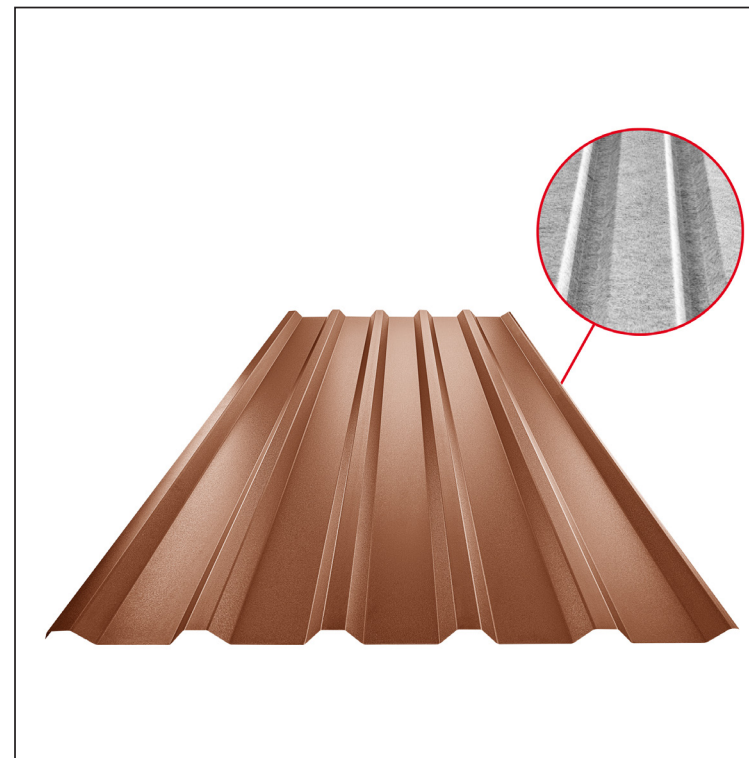

MŰSZAKI LAP

TRAPÉZLEMEZ - TETŐPROFIL TR 35A SQ (sound – aqua) TR-35A SQ

SQ = LECSAPÓDÁS GÁTLÓ ÉS ZAJVÉDŐ FILC vastagsága: 3–4 mm
 info: SQ (sound-zaj, aqua-víz)

MHM Fastett acél MATT – Cserépszín MATT – RAL 8004

Műszaki paraméterek [mm]	
Fedőszélesség	1060,0
Teljes szélesség	1085,0
Profilmagasság	34,5
Lemezvastagság	0,50
Tetőfedés hossza	legnagyobb hossza 8000,0

INDEX	VÁLTOZÁS	DÁTUM	ALÁÍRÁS	KJG QUALITY®	TR35	Scan code for 3D model	QR CODE
ANYAGMÁRKA			H.O.	TÖMEG kg	MÉRET		
MÉRET, FÉLKÉSZ TERMÉK				STN	OSZTÁLYOZÁSI SZÁM		
SEGÉDBERENDEZÉS				MEGJEGYZÉS	POZÍCIÓSZÁM		
KIDOLGOZTA Ing. Kluska M.				KORÁBBI RAJZ	RAJZSZÁM		
KIPRÓBÁLTA			TECHNOLÓGUS				
NÉV			Trapézlemez - tetőprofil TR 35A SQ (sound – aqua)		Lapok száma	TR-35A SQ	Lap