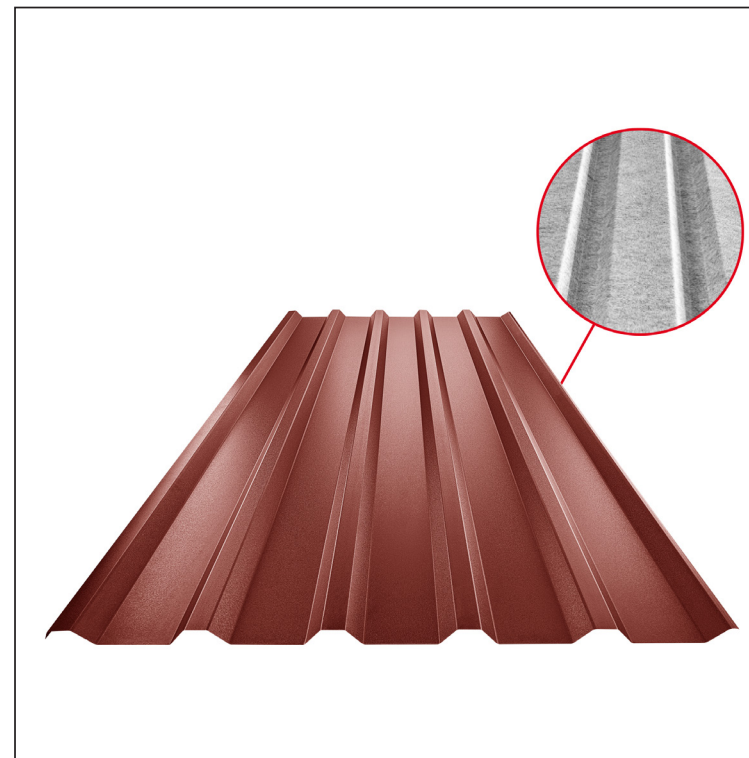

MŰSZAKI LAP

TRAPÉZLEMEZ - TETŐPROFIL TR 35A SQ (sound – aqua) TR-35A SQ

SQ = LECSAPÓDÁS GÁTLÓ ÉS ZAJVÉDŐ FILC vastagsága: 3–4 mm
 info: SQ (sound-zaj, aqua-víz)

OCM Fastett acél MATT – Bordó MATT – RAL 3009

Műszaki paraméterek [mm]	
Fedőszélesség	1060,0
Teljes szélesség	1085,0
Profilmagasság	34,5
Lemezvastagság	0,50
Tetőfedés hossza	legnagyobb hossza 8000,0

INDEX	VÁLTOZÁS	DÁTUM	ALÁÍRÁS	KJG QUALITY®	TR35	Scan code for 3D model	
ANYAGMÁRKA			H.O.	TÖMEG kg	MÉRET		
MÉRET, FÉLKÉSZ TERMÉK				STN	OSZTÁLYOZÁSI SZÁM		
SEGÉDBERENDEZÉS				MEGJEGYZÉS	POZÍCIÓSZÁM		
KIDOLGOZTA Ing. Kluska M.				KORÁBBI RAJZ	RAJZSZÁM		
KIPRÓBÁLTA			TECHNOLÓGUS				
NÉV			Trapézlemez - tetőprofil TR 35A SQ (sound – aqua)		Lapok száma	TR-35A SQ Lap	