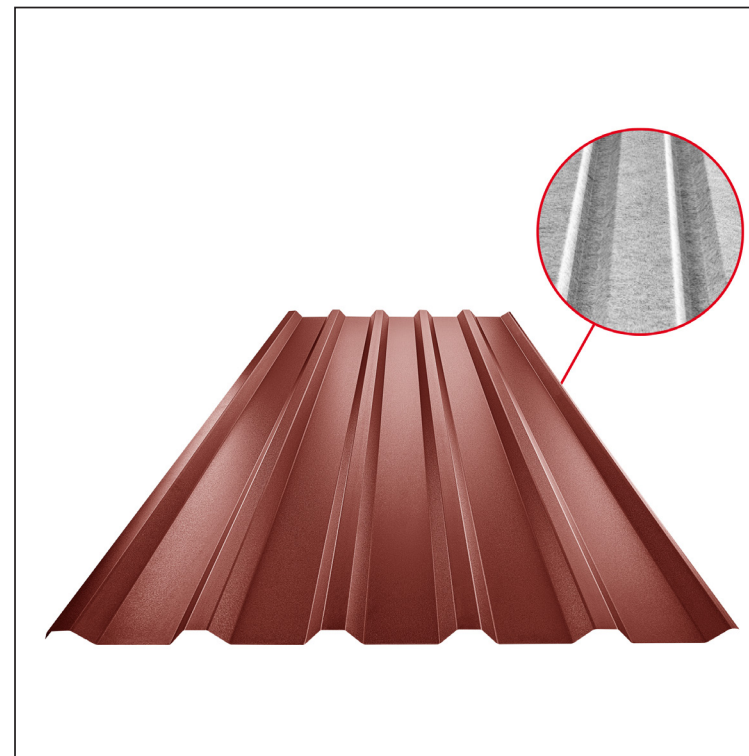

MŰSZAKI LAP

TRAPÉZLEMEZ - TETŐPROFIL TR 35A SQ (sound – aqua) TR-35A SQ

SQ = LECSAPÓDÁS GÁTLÓ ÉS ZAJVÉDŐ FILC vastagsága: 3–4 mm
 info: SQ (sound-zaj, aqua-víz)

OCM Fastett acél MATT – Bordó MATT – RAL 3009

Műszaki paraméterek [mm]	
Fedőszélesség	1060,0
Teljes szélesség	1085,0
Profilmagasság	34,5
Lemezvastagság	0,50
Tetőfedés hossza	legnagyobb hossza 8000,0

INDEX	VÁLTOZÁS	DÁTUM	ALÁÍRÁS	KJG QUALITY®	TR35	Scan code for 3D model	
ANYAGMÁRKA			H.O.	TÖMEG kg	MÉRET		
MÉRET, FÉLKÉSZ TERMÉK				STN	OSZTÁLYOZÁSI SZÁM		
SEGÉDBERENDEZÉS				MEGJEGYZÉS	POZÍCIÓSZÁM		
KIDOLGOZTA Ing. Kluska M.				KORÁBBI RAJZ	RAJZSZÁM		
KIPRÓBÁLTA			TECHNOLÓGUS				
NÉV			Trapézlemez - tetőprofil TR 35A SQ (sound – aqua)		Lapok száma	TR-35A SQ	Lap