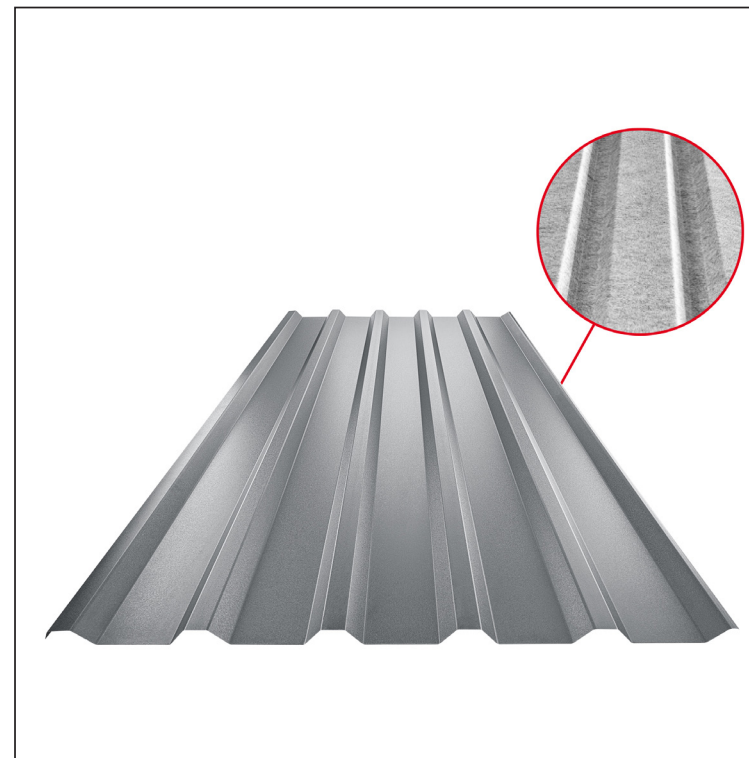

# TRAPÉZLEMEZ - TETŐPROFIL TR 35A SQ (sound – aqua) TR-35A SQ

SQ = LECSAPÓDÁS GÁTLÓ ÉS ZAJVÉDŐ FILC vastagsága: 3–4 mm  
 info: SQ (sound-zaj, aqua-víz)

PSM Fastett acél MATT – Galambszürke MATT – RAL 7037

Műszaki paraméterek [mm]	
Fedőszélesség	1060,0
Teljes szélesség	1085,0
Profilmagasság	34,5
Lemezvastagság	0,50
Tetőfedés hossza	legnagyobb hossza 8000,0

INDEX	VÁLTOZÁS	DÁTUM	ALÁÍRÁS	KJG QUALITY®	TR35	Scan code for 3D model	QR
ANYAGMÁRKA			H.O.	TÖMEG kg	MÉRET		
MÉRET, FÉLKÉSZ TERMÉK							
SEGÉDBERENDEZÉS				STN	OSZTÁLYOZÁSI SZÁM		
KIDOLGOZTA Ing. Kluska M.				MEGJEGYZÉS	POZÍCIÓSZÁM		
KIPRÓBÁLTA							
TECHNOLÓGUS	TECHNOLÓGUS			KORÁBBI RAJZ	RAJZSZÁM		
NÉV	Trapézlemez - tetőprofil TR 35A SQ (sound – aqua)			Lapok száma	TR-35A SQ	Lap	