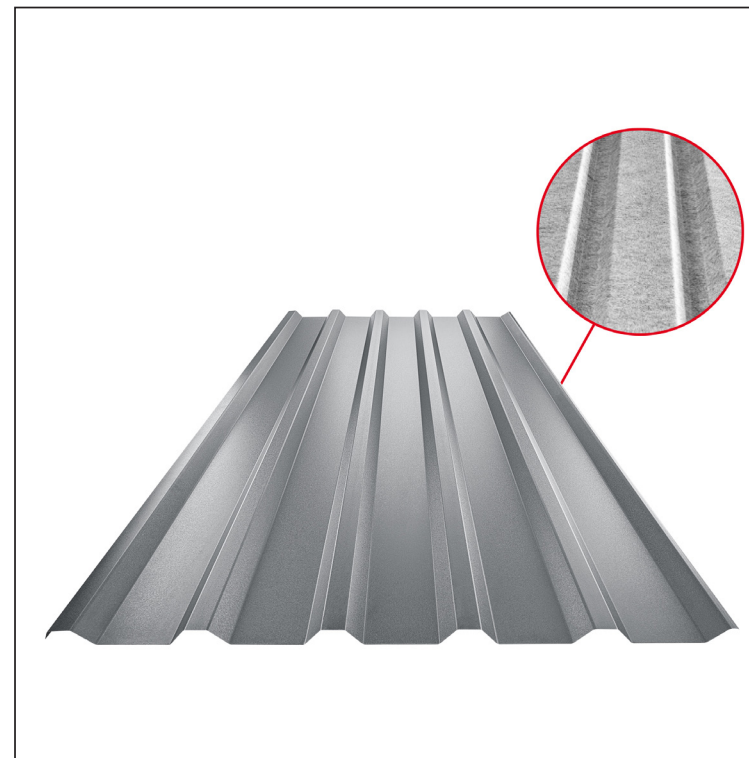

MŰSZAKI LAP

TRAPÉZLEMEZ - TETŐPROFIL TR 35A SQ (sound – aqua) TR-35A SQ

SQ = LECSAPÓDÁS GÁTLÓ ÉS ZAJVÉDŐ FILC vastagsága: 3–4 mm
 info: SQ (sound-zaj, aqua-víz)

PSM Fastett acél MATT – Galambszürke MATT – RAL 7037

Műszaki paraméterek [mm]	
Fedőszélesség	1060,0
Teljes szélesség	1085,0
Profilmagasság	34,5
Lemezvastagság	0,50
Tetőfedés hossza	legnagyobb hossza 8000,0

INDEX	VÁLTOZÁS	DÁTUM	ALÁÍRÁS	KJG QUALITY®	TR35	Scan code for 3D model	QR
ANYAGMÁRKA			H.O.	TÖMEG kg	MÉRET		
MÉRET, FÉLKÉSZ TERMÉK							
SEGÉDBERENDEZÉS				STN	OSZTÁLYOZÁSI SZÁM		
KIDOLGOZTA Ing. Kluska M.				MEGJEGYZÉS	POZÍCIÓSZÁM		
KIPRÓBÁLTA							
TECHNOLÓGUS	TECHNOLÓGUS			KORÁBBI RAJZ	RAJZSZÁM		
NÉV	Trapézlemez - tetőprofil TR 35A SQ (sound – aqua)			Lapok száma	TR-35A SQ	Lap	