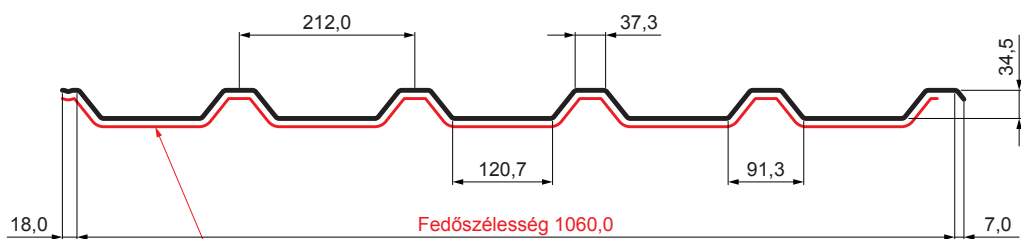

MŰSZAKI LAP

TRAPÉZLEMEZ - TETŐPROFIL TR 35A SQ (sound – aqua) TR-35A SQ

SQ = LECSAPÓDÁS GÁTLÓ ÉS ZAJVÉDŐ FILC vastagsága: 3–4 mm
info: SQ (sound-zaj, aqua-víz)