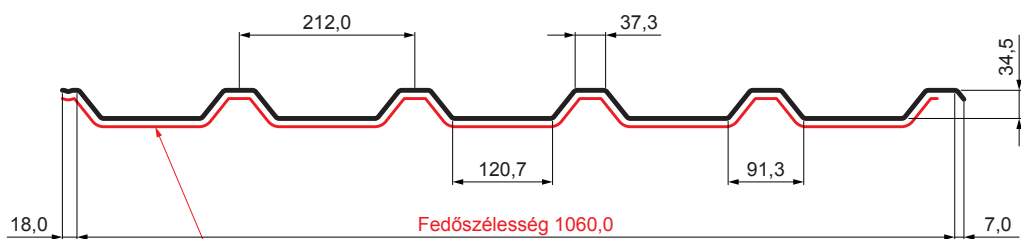

MŰSZAKI LAP

TRAPÉZLEMEZ - TETŐPROFIL TR 35A SQ (sound – aqua) TR-35A SQ

SQ = LECSAPÓDÁS GÁTLÓ ÉS ZAJVÉDŐ FILC vastagsága: 3–4 mm
 info: SQ (sound-zaj, aqua-víz)

PSM Fastett acél MATT – Galambszürke MATT – RAL 7037

Műszaki paraméterek [mm]	
Fedőszélesség	1060,0
Teljes szélesség	1085,0
Profilmagasság	34,5
Lemezvastagság	0,50
Tetőfedés hossza	legnagyobb hossza 8000,0

INDEX	VÁLTOZÁS	DÁTUM	ALÁÍRÁS	KJG QUALITY®	TR35	Scan code for 3D model	QR
ANYAGMÁRKA			H.O.	TÖMEG kg	MÉRET		
MÉRET, FÉLKÉSZ TERMÉK							
SEGÉDBERENDEZÉS				STN	OSZTÁLYOZÁSI SZÁM		
KIDOLGOZTA Ing. Kluska M.				MEGJEGYZÉS	POZÍCIÓSZÁM		
KIPRÓBÁLTA							
TECHNOLÓGUS	TECHNOLÓGUS			KORÁBBI RAJZ	RAJZSZÁM		
NÉV	Trapézlemez - tetőprofil TR 35A SQ (sound – aqua)			Lapok száma	TR-35A SQ	Lap	