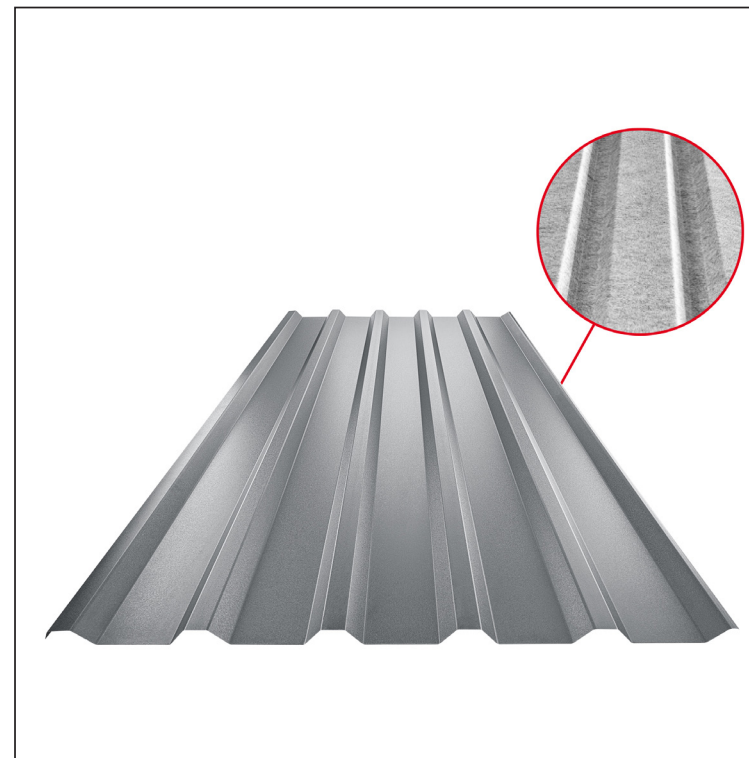

PSM Fastett acél MATT – Galambszürke MATT – RAL 7037

Műszaki paraméterek [mm]	
Fedőszélesség	1060,0
Teljes szélesség	1085,0
Profilmagasság	34,5
Lemezvastagság	0,50
Tetőfedés hossza	legnagyobb hossza 8000,0

INDEX	VÁLTOZÁS	DÁTUM	ALÁÍRÁS	KJG QUALITY®	TR35	Scan code for 3D model	QR
ANYAGMÁRKA			H.O.	TÖMEG kg	MÉRET		
MÉRET, FÉLKÉSZ TERMÉK							
SEGÉDBERENDEZÉS				STN	OSZTÁLYOZÁSI SZÁM		
KIDOLGOZTA Ing. Kluska M.				MEGJEGYZÉS	POZÍCIÓSZÁM		
KIPRÓBÁLTA							
TECHNOLÓGUS	TECHNOLÓGUS			KORÁBBI RAJZ	RAJZSZÁM		
NÉV	Trapézlemez - tetőprofil TR 35A SQ (sound – aqua)			Lapok száma	TR-35A SQ	Lap	

Létrehozva: 22.04.2026 01:25:33

Műszaki változások fenntartva