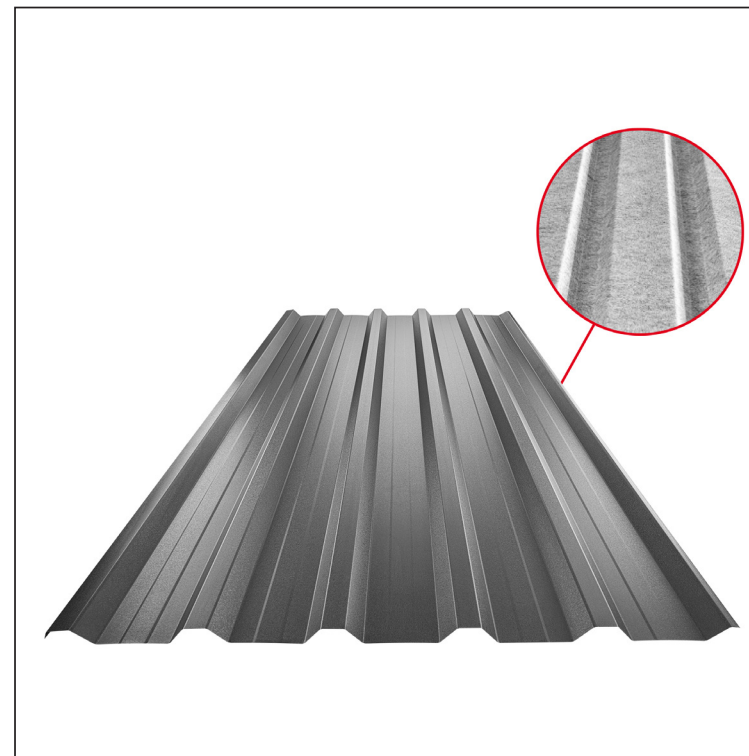

MŰSZAKI LAP

TRAPÉZLEMEZ BORDAKÖZI MEREVÍTÉSSEL

TR 35A+ SQ (sound – aqua)

TR-35A+ SQ

ANM Fastett acél MATT – Antracit MATT – RAL 7016

Műszaki paraméterek [mm]	
Fedőszélesség	1060,0
Teljes szélesség	1085,0
Profilmagasság	34,5
Lemezvastagság	0,50
Tetőfedés hossza	legnagyobb hossza 8000,0

INDEX	VÁLTOZÁS	DÁTUM	ALÁÍRÁS	KJG QUALITY®	TR35	Scan code for 3D model	QR
ANYAGMÁRKA		H.O.	TÖMEG kg	MÉRET			
MÉRET, FÉLKÉSZ TERMÉK							
SEGÉDBERENDEZÉS			STN	OSZTÁLYOZÁSI SZÁM			
KIDOLGOZTA Ing. Kluska M.			MEGJEGYZÉS	POZÍCIÓSZÁM			
KIPRÓBÁLTA							
TECHNOLÓGUS	TECHNOLÓGUS		KORÁBBI RAJZ	RAJZSZÁM			
NÉV	Trapézlemez bordaközi merevítéssel TR 35A+ SQ (sound – aqua)		Lapok száma	TR-35A+ SQ	Lap		