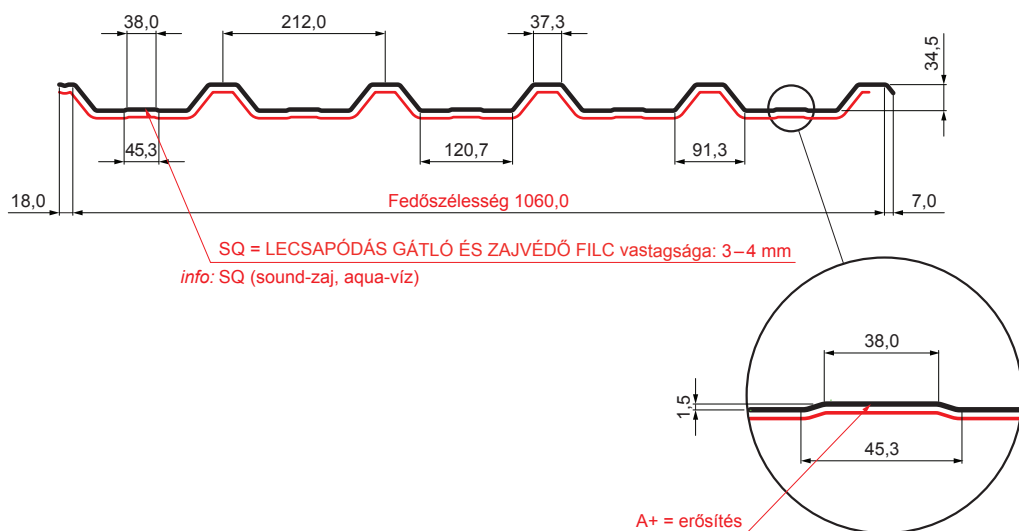

MŰSZAKI LAP

TRAPÉZLEMEZ BORDAKÖZI MEREVÍTÉSSEL

TR 35A+ SQ (sound – aqua)

TR-35A+ SQ

ANM Fastett acél MATT – Antracit MATT – RAL 7016

Műszaki paraméterek [mm]	
Fedőszélesség	1060,0
Teljes szélesség	1085,0
Profilmagasság	34,5
Lemezvastagság	0,50
Tetőfedés hossza	legnagyobb hossza 8000,0

INDEX	VÁLTOZÁS	DÁTUM	ALÁÍRÁS	KJG QUALITY®	TR35	Scan code for 3D model	QR
ANYAGMÁRKA		H.O.	TÖMEG kg	MÉRET			
MÉRET, FÉLKÉSZ TERMÉK							
SEGÉDBERENDEZÉS			STN	OSZTÁLYOZÁSI SZÁM			
KIDOLGOZTA Ing. Kluska M.			MEGJEGYZÉS	POZÍCIÓSZÁM			
KIPRÓBÁLTA							
TECHNOLÓGUS	TECHNOLÓGUS		KORÁBBI RAJZ	RAJZSZÁM			
NÉV	Trapézlemez bordaközi merevítéssel TR 35A+ SQ (sound – aqua)		Lapok száma	TR-35A+ SQ	Lap		