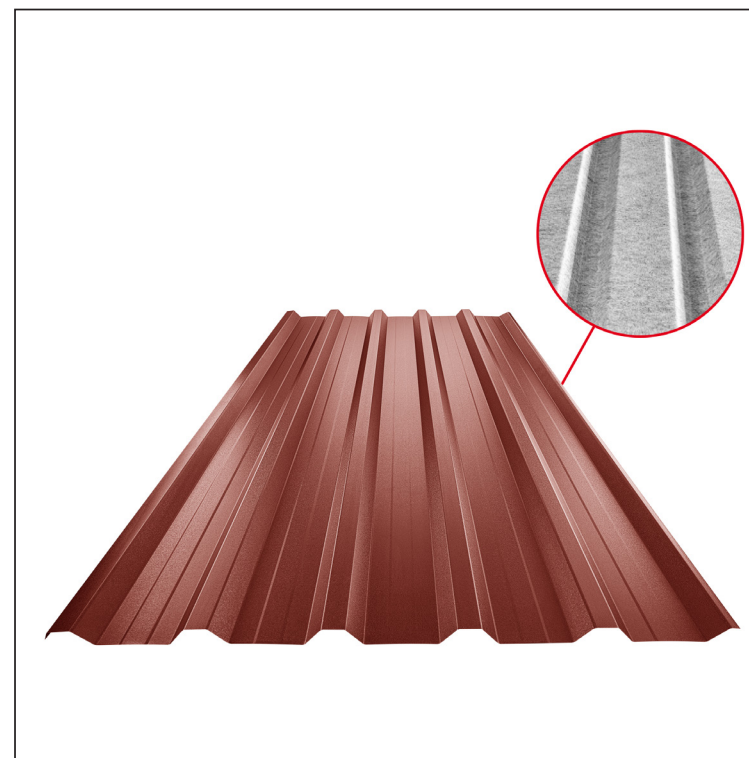

MŰSZAKI LAP

TRAPÉZLEMEZ BORDAKÖZI MEREVÍTÉSSEL

TR 35A+ SQ (sound – aqua)

TR-35A+ SQ

OCM Fastett acél MATT – Bordó MATT – RAL 3009

INDEX	VÁLTOZÁS	DÁTUM	ALÁÍRÁS	KJG QUALITY®	TR35	Scan code for 3D model	QR CODE
ANYAGMÁRKA			H.O.	TÖMEG kg	MÉRET		
MÉRET, FÉLKÉSZ TERMÉK				STN	OSZTÁLYOZÁSI SZÁM		
SEGÉDBERENDEZÉS				MEGJEGYZÉS	POZÍCIÓSZÁM		
KIDOLGOZTA Ing. Kluska M.				KORÁBBI RAJZ	RAJZSZÁM		
KIPRÓBÁLTA			TECHNOLÓGUS				
NÉV			Trapézlemez bordaközi merevítéssel TR 35A+ SQ (sound – aqua)		Lapok száma	TR-35A+ SQ	Lap

Létrehozva: 21.04.2026 22:33:42

Műszaki változások fenntartva

Műszaki paraméterek [mm]	
Fedőszélesség	1060,0
Teljes szélesség	1085,0
Profilmagasság	34,5
Lemezvastagság	0,50
Tetőfedés hossza	legnagyobb hossza 8000,0