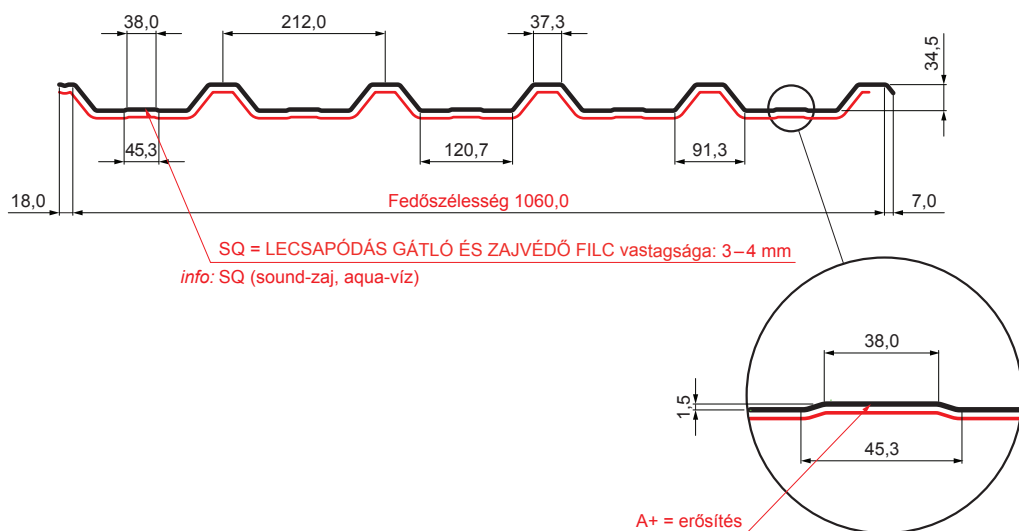

MŰSZAKI LAP

TRAPÉZLEMEZ BORDAKÖZI MEREVÍTÉSSEL

TR 35A+ SQ (sound – aqua)

TR-35A+ SQ

OCM Fastett acél MATT – Bordó MATT – RAL 3009

INDEX	VÁLTOZÁS	DÁTUM	ALÁÍRÁS	KJG QUALITY®	TR35	Scan code for 3D model	QR CODE
ANYAGMÁRKA			H.O.	TÖMEG kg	MÉRET		
MÉRET, FÉLKÉSZ TERMÉK				STN	OSZTÁLYOZÁSI SZÁM		
SEGÉDBERENDEZÉS				MEGJEGYZÉS	POZÍCIÓSZÁM		
KIDOLGOZTA Ing. Kluska M.				KORÁBBI RAJZ	RAJZSZÁM		
KIPRÓBÁLTA			TECHNOLÓGUS				
NÉV			Trapézlemez bordaközi merevítéssel TR 35A+ SQ (sound – aqua)		Lapok száma	TR-35A+ SQ	Lap

Létrehozva: 21.04.2026 22:33:42

Műszaki változások fenntartva

Műszaki paraméterek [mm]	
Fedőszélesség	1060,0
Teljes szélesség	1085,0
Profilmagasság	34,5
Lemezvastagság	0,50
Tetőfedés hossza	legnagyobb hossza 8000,0