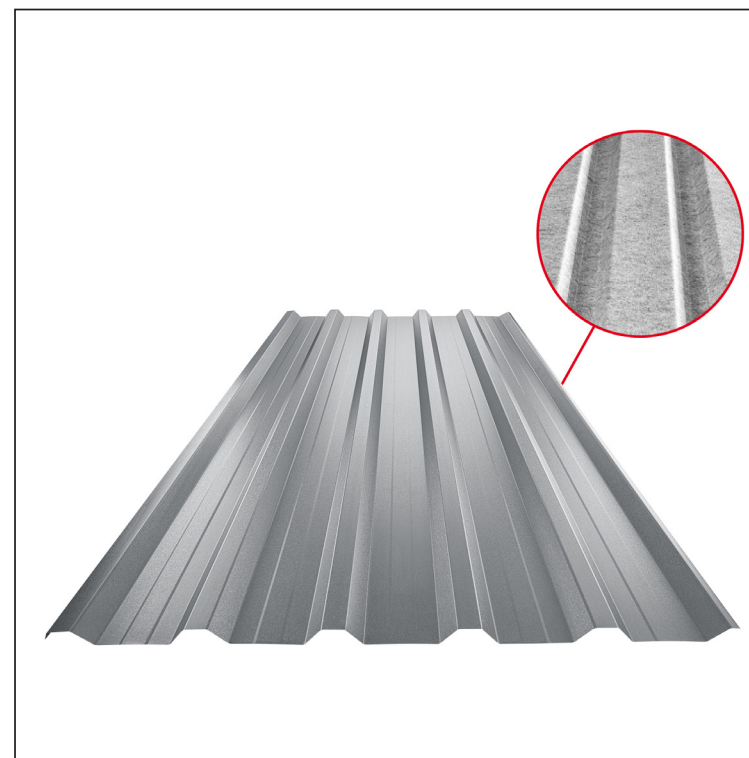

MŰSZAKI LAP

TRAPÉZLEMEZ BORDAKÖZI MEREVÍTÉSSEL

TR 35A+ SQ (sound – aqua)

TR-35A+ SQ

PSM Fastett acél MATT – Galamszürke MATT – RAL 7037

INDEX	VÁLTOZÁS	DÁTUM	ALÁÍRÁS	KJG QUALITY®	TR35	Scan code for 3D model	QR CODE
ANYAGMÁRKA			H.O.	TÖMEG kg	MÉRET		
MÉRET, FÉLKÉSZ TERMÉK				STN	OSZTÁLYOZÁSI SZÁM		
SEGÉDBERENDEZÉS				MEGJEGYZÉS	POZÍCIÓSZÁM		
KIDOLGOZTA Ing. Kluska M.				KORÁBBI RAJZ	RAJZSZÁM		
KIPRÓBÁLTA			TECHNOLÓGUS				
NÉV			Trapézlemez bordaközi merevítéssel TR 35A+ SQ (sound – aqua)		Lapok száma	TR-35A+ SQ	Lap

Létrehozva: 06.06.2026 06:29:54

Műszaki változások fenntartva

Műszaki paraméterek [mm]	
Fedőszélesség	1060,0
Teljes szélesség	1085,0
Profilmagasság	34,5
Lemezvastagság	0,50
Tetőfedés hossza	legnagyobb hossza 8000,0