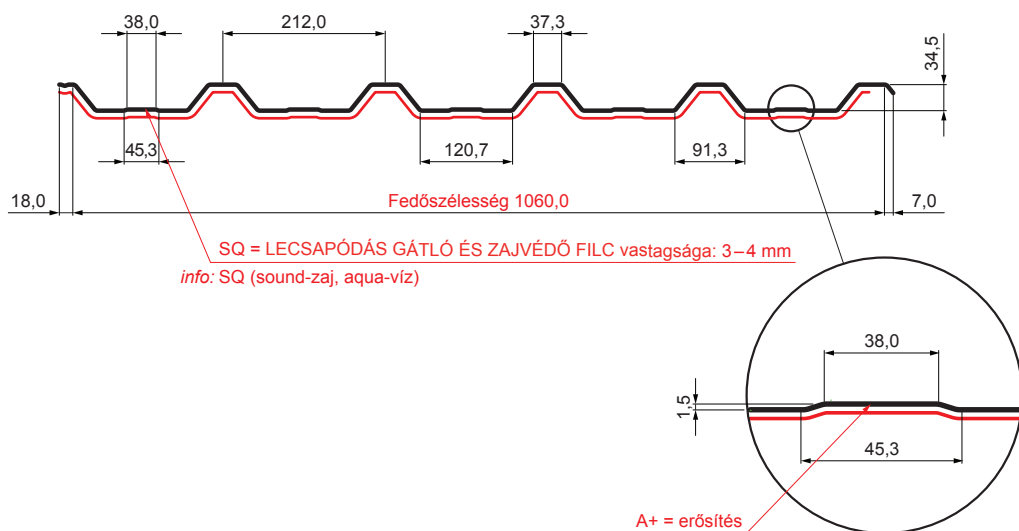

MŰSZAKI LAP

TRAPÉZLEMEZ BORDAKÖZI MEREVÍTÉSSEL

TR 35A+ SQ (sound – aqua)

TR-35A+ SQ

PSM Fastett acél MATT – Galamszürke MATT – RAL 7037

INDEX	VÁLTOZÁS	DÁTUM	ALÁÍRÁS	KJG QUALITY®	TR35	Scan code for 3D model	QR
ANYAGMÁRKA			H.O.	TÖMEG kg	MÉRET		
MÉRET, FÉLKÉSZ TERMÉK				STN	OSZTÁLYOZÁSI SZÁM		
SEGÉDBERENDEZÉS				MEGJEGYZÉS	POZÍCIÓSZÁM		
KIDOLGOZTA Ing. Kluska M.				KORÁBBI RAJZ	RAJZSZÁM		
KIPRÓBÁLTA			TECHNOLÓGUS				
NÉV			Trapézlemez bordaközi merevítéssel TR 35A+ SQ (sound – aqua)		Lapok száma	TR-35A+ SQ	Lap

Létrehozva: 22.04.2026 01:52:54

Műszaki változások fenntartva

Műszaki paraméterek [mm]	
Fedőszélesség	1060,0
Teljes szélesség	1085,0
Profilmagasság	34,5
Lemezvastagság	0,50
Tetőfedés hossza	legnagyobb hossza 8000,0