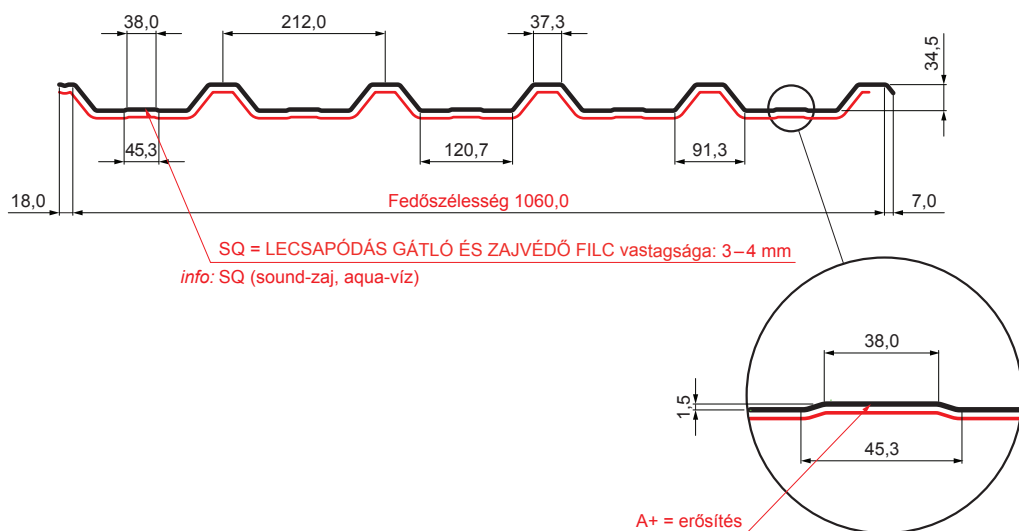

MŰSZAKI LAP

TRAPÉZLEMEZ BORDAKÖZI MEREVÍTÉSSEL

TR 35A+ SQ (sound – aqua)

TR-35A+ SQ

PSM Fastett acél MATT – Galamszürke MATT – RAL 7037

INDEX	VÁLTOZÁS	DÁTUM	ALÁÍRÁS	KJG QUALITY®	TR35	Scan code for 3D model	QR CODE
ANYAGMÁRKA			H.O.	TÖMEG kg	MÉRET		
MÉRET, FÉLKÉSZ TERMÉK				STN	OSZTÁLYOZÁSI SZÁM		
SEGÉDBERENDEZÉS				MEGJEGYZÉS	POZÍCIÓSZÁM		
KIDOLGOZTA Ing. Kluska M.				KORÁBBI RAJZ	RAJZSZÁM		
KIPRÓBÁLTA			TECHNOLÓGUS				
NÉV			Trapézlemez bordaközi merevítéssel TR 35A+ SQ (sound – aqua)		Lapok száma	TR-35A+ SQ	Lap

Létrehozva: 06.06.2026 06:29:54

Műszaki változások fenntartva

Műszaki paraméterek [mm]	
Fedőszélesség	1060,0
Teljes szélesség	1085,0
Profilmagasság	34,5
Lemezvastagság	0,50
Tetőfedés hossza	legnagyobb hossza 8000,0