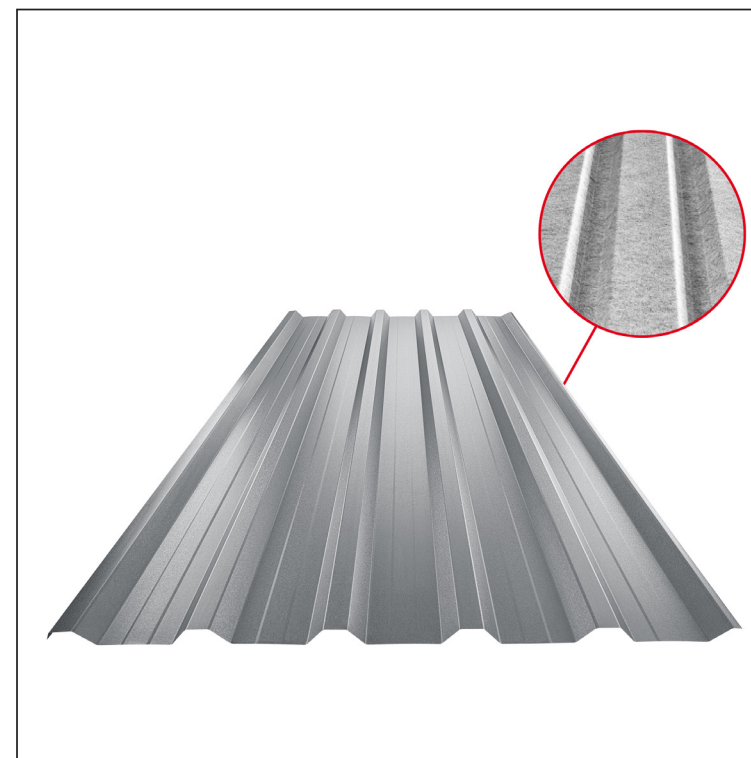

MŰSZAKI LAP

TRAPÉZLEMEZ BORDAKÖZI MEREVÍTÉSSEL

TR 35A+ SQ (sound – aqua)

TR-35A+ SQ

PSM Fastett acél MATT – Galamszürke MATT – RAL 7037

INDEX	VÁLTOZÁS	DÁTUM	ALÁÍRÁS	KJG QUALITY®	TR35	Scan code for 3D model	QR
ANYAGMÁRKA			H.O.	TÖMEG kg	MÉRET		
MÉRET, FÉLKÉSZ TERMÉK				STN	OSZTÁLYOZÁSI SZÁM		
SEGÉDBERENDEZÉS				MEGJEGYZÉS	POZÍCIÓSZÁM		
KIDOLGOZTA Ing. Kluska M.				KORÁBBI RAJZ	RAJZSZÁM		
KIPRÓBÁLTA			TECHNOLÓGUS				
NÉV			Trapézlemez bordaközi merevítéssel TR 35A+ SQ (sound – aqua)		Lapok száma	TR-35A+ SQ	Lap

Létrehozva: 22.04.2026 01:52:54

Műszaki változások fenntartva

Műszaki paraméterek [mm]	
Fedőszélesség	1060,0
Teljes szélesség	1085,0
Profilmagasság	34,5
Lemezvastagság	0,50
Tetőfedés hossza	legnagyobb hossza 8000,0