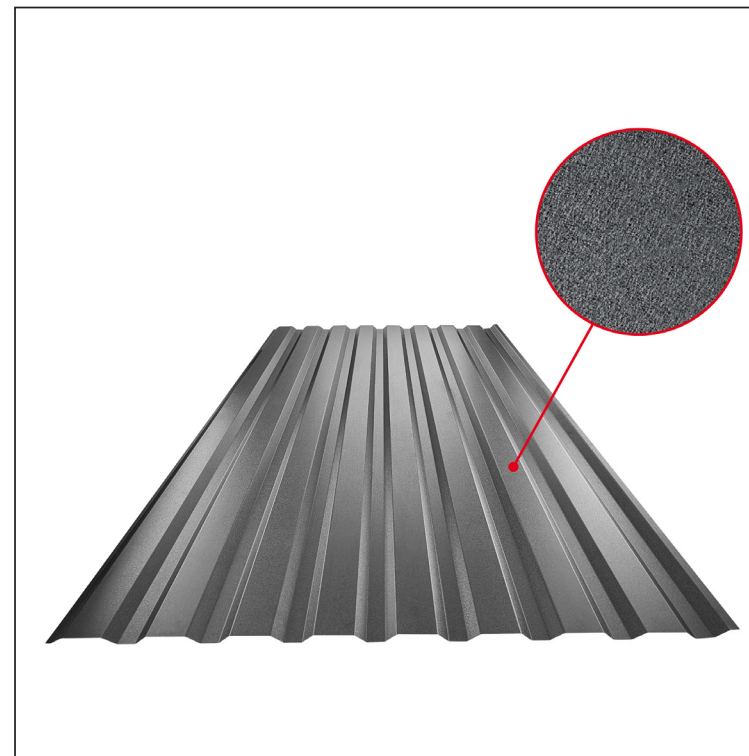

MŰSZAKI LAP

TRAPÉZLEMEZ - FALPROFIL TR 18B

TR-18B

ANM Fastett acél MATT – Antracit MATT – RAL 7016

Műszaki paraméterek [mm]	
Fedőszélesség	1100,0
Teljes szélesség	1138,0
Profilmagasság	18,0
Lemezvastagság	0,50
Tetőfedés hossza	legnagyobb hossza 8000,0

INDEX	VÁLTOZÁS	DÁTUM	ALÁÍRÁS	KJG	TR18	Scan code for 3D model	QR
ANYAGMÁRKA		H.O.		QUALITY			
MÉRET, FÉLKÉSZ TERMÉK				TÖMEG kg			
SEGÉDBERENDEZÉS				STN			
KIDOLGOZTA Ing. Kluska M.				MEGJEGYZÉS			
KIPRÓBÁLTA				KORÁBBI RAJZ			
TECHNOLÓGUS	TECHNOLÓGUS			KORÁBBI RAJZ			
NÉV	Trapézlemez - falprofil TR 18B			Lapok száma	TR-18B		