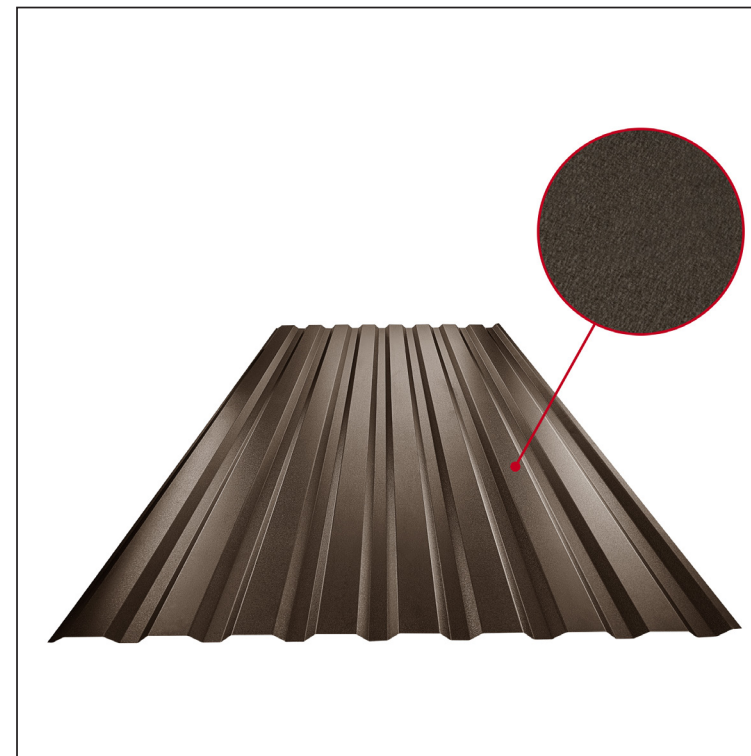

# TRAPÉZLEMEZ - FALPROFIL TR 18B

# TR-18B

**TMM** Fastett acél MATT – Barna MATT – RAL 8028

Műszaki paraméterek [mm]	
Fedőszélesség	1100,0
Teljes szélesség	1138,0
Profilmagasság	18,0
Lemezvastagság	0,50
Tetőfedés hossza	legnagyobb hossza 8000,0