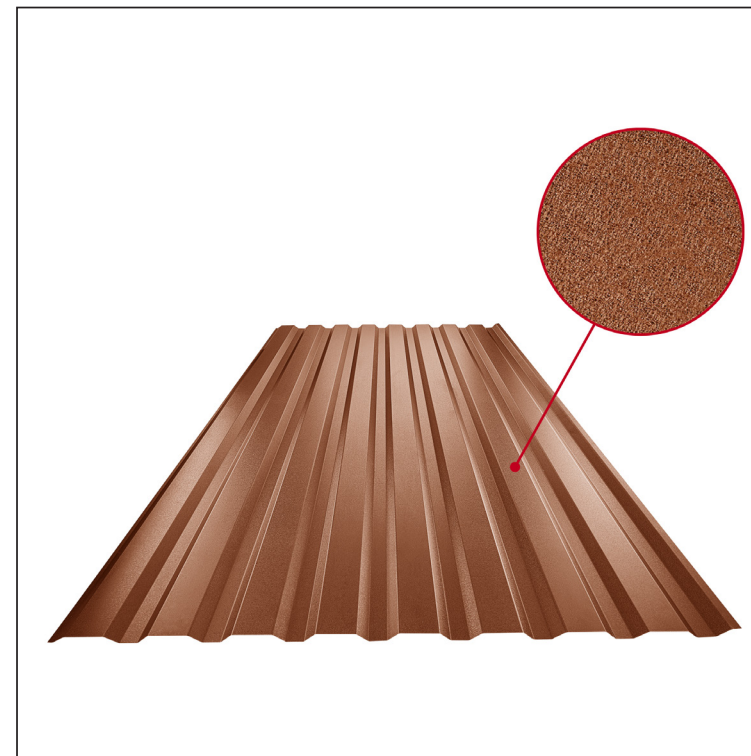

MŰSZAKI LAP

TRAPÉZLEMEZ - FALPROFIL TR 18B

TR-18B

Fastett acél MATT – Cserépszín MATT – RAL 8004

Műszaki paraméterek [mm]	
Fedőszélesség	1100,0
Teljes szélesség	1138,0
Profilmagasság	18,0
Lemezvastagság	0,50
Tetőfedés hossza	legnagyobb hossza 8000,0

INDEX	VÁLTOZÁS	DÁTUM	ALÁÍRÁS	KJG	TR18	Scan code for 3D model	QR
ANYAGMÁRKA		H.O.		QUALITY			
MÉRET, FÉLKÉSZ TERMÉK				TÖMEG kg			
SEGÉDBERENDEZÉS				STN			
KIDOLGOZTA Ing. Kluska M.				MEGJEGYZÉS			
KIPRÓBÁLTA				KORÁBBI RAJZ			
TECHNOLÓGUS	TECHNOLÓGUS			KORÁBBI RAJZ			
NÉV	Trapézlemez - falprofil TR 18B			Lapok száma	TR-18B		