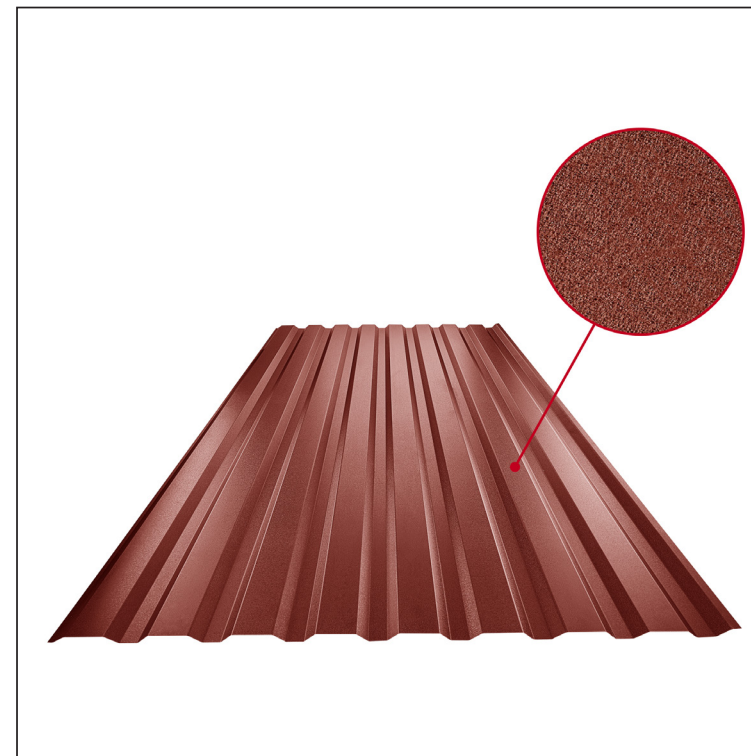

MŰSZAKI LAP

TRAPÉZLEMEZ - FALPROFIL TR 18B

TR-18B

OCM Fastett acél MATT – Bordó MATT – RAL 3009

Műszaki paraméterek [mm]	
Fedőszélesség	1100,0
Teljes szélesség	1138,0
Profilmagasság	18,0
Lemezvastagság	0,50
Tetőfedés hossza	legnagyobb hossza 8000,0

INDEX	VÁLTOZÁS	DÁTUM	ALÁÍRÁS	KJG	TR18	Scan code for 3D model	QR
ANYAGMÁRKA			H.O.	TÖMEG kg	MÉRET		
MÉRET, FÉLKÉSZ TERMÉK				STN	OSZTÁLYOZÁSI SZÁM		
SEGÉDBERENDEZÉS				MEGJEGYZÉS	POZÍCIÓSZÁM		
KIDOLGOZTA Ing. Kluska M.				KORÁBBI RAJZ	RAJZSZÁM		
KIPRÓBÁLTA							
TECHNOLÓGUS	TECHNOLÓGUS						
NÉV	Trapézlemez - falprofil TR 18B			Lapok száma	TR-18B	Lap	