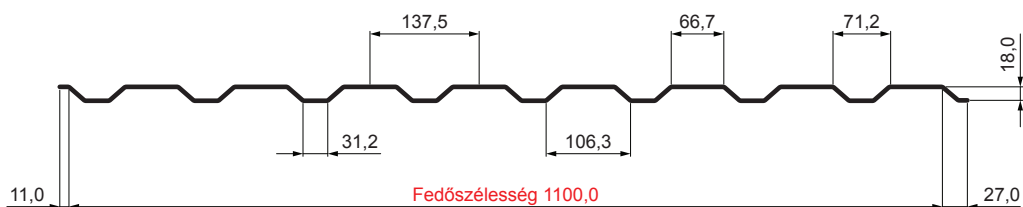

MŰSZAKI LAP

TRAPÉZLEMEZ - FALPROFIL TR 18B

TR-18B

OCM Fastett acél MATT – Bordó MATT – RAL 3009

Műszaki paraméterek [mm]	
Fedőszélesség	1100,0
Teljes szélesség	1138,0
Profilmagasság	18,0
Lemezvastagság	0,50
Tetőfedés hossza	legnagyobb hossza 8000,0

INDEX	VÁLTOZÁS	DÁTUM	ALÁÍRÁS	KJG	TR18	Scan code for 3D model	QR
ANYAGMÁRKA		H.O.		QUALITY			
MÉRET, FÉLKÉSZ TERMÉK				TÖMEG kg			
SEGÉDBERENDEZÉS				STN			
KIDOLGOZTA Ing. Kluska M.				MEGJEGYZÉS			
KIPRÓBÁLTA				KORÁBBI RAJZ			
TECHNOLÓGUS	TECHNOLÓGUS			KORÁBBI RAJZ			
NÉV	Trapézlemez - falprofil TR 18B			Lapok száma	TR-18B		