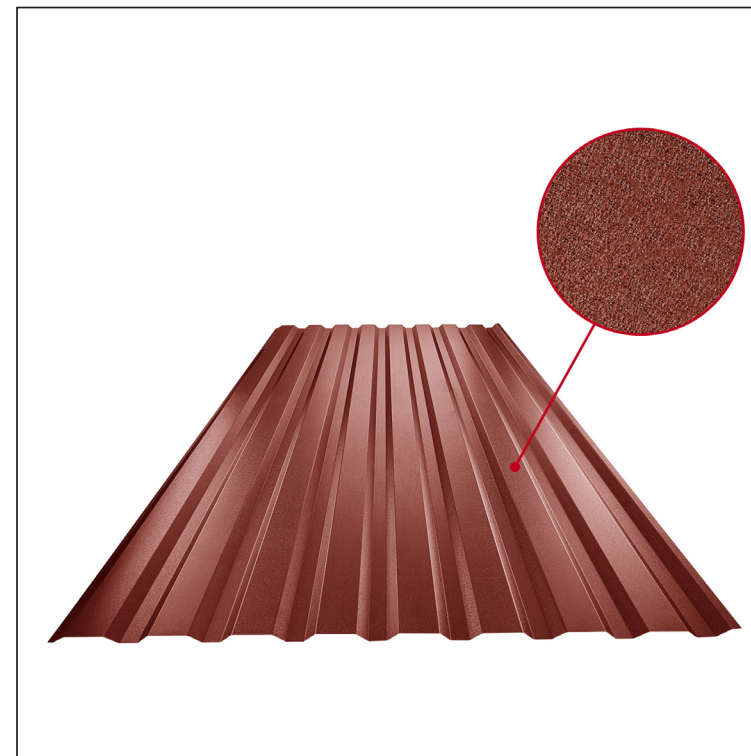

MŰSZAKI LAP

TRAPÉZLEMEZ - FALPROFIL TR 18B

TR-18B

OCM Fastett acél MATT – Bordó MATT – RAL 3009

Műszaki paraméterek [mm]	
Fedőszélesség	1100,0
Teljes szélesség	1138,0
Profilmagasság	18,0
Lemezvastagság	0,50
Tetőfedés hossza	legnagyobb hossza 8000,0

INDEX	VÁLTOZÁS	DÁTUM	ALÁÍRÁS	KJG	TR18	Scan code for 3D model	QR
ANYAGMÁRKA		H.O.		QUALITY			
MÉRET, FÉLKÉSZ TERMÉK				TÖMEG kg			
SEGÉDBERENDEZÉS				STN			
KIDOLGOZTA Ing. Kluska M.				MEGJEGYZÉS			
KIPRÓBÁLTA				KORÁBBI RAJZ			
TECHNOLÓGUS	TECHNOLÓGUS			KORÁBBI RAJZ			
NÉV	Trapézlemez - falprofil TR 18B			Lapok száma	TR-18B		