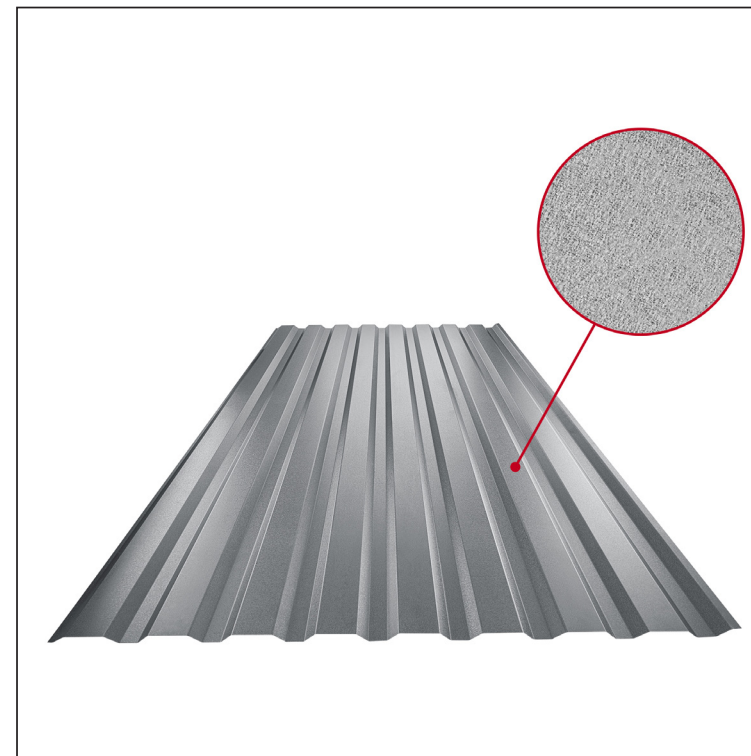

MŰSZAKI LAP

TRAPÉZLEMEZ - FALPROFIL TR 18B

TR-18B

PSM Fastett acél MATT – Galamszürke MATT – RAL 7037

Műszaki paraméterek [mm]	
Fedőszélesség	1100,0
Teljes szélesség	1138,0
Profilmagasság	18,0
Lemezvastagság	0,50
Tetőfedés hossza	legnagyobb hossza 8000,0

INDEX	VÁLTOZÁS	DÁTUM	ALÁÍRÁS	KJG	TR18	Scan code for 3D model	QR
ANYAGMÁRKA			H.O.	TÖMEG kg	MÉRET		
MÉRET, FÉLKÉSZ TERMÉK							
SEGÉDBERENDEZÉS				STN	OSZTÁLYOZÁSI SZÁM		
KIDOLGOZTA Ing. Kluska M.				MEGJEGYZÉS	POZÍCIÓSZÁM		
KIPRÓBÁLTA							
TECHNOLÓGUS	TECHNOLÓGUS			KORÁBBI RAJZ	RAJZSZÁM		
NÉV	Trapézlemez - falprofil TR 18B			Lapok száma	TR-18B	Lap	