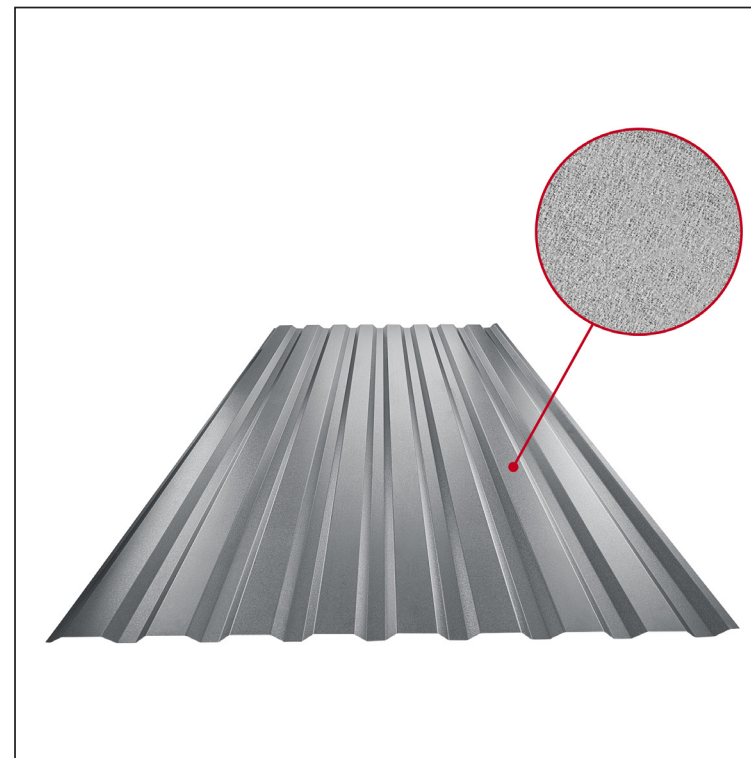

MŰSZAKI LAP

TRAPÉZLEMEZ - FALPROFIL TR 18B

TR-18B

PSM Fastett acél MATT – Galamszürke MATT – RAL 7037

Műszaki paraméterek [mm]	
Fedőszélesség	1100,0
Teljes szélesség	1138,0
Profilmagasság	18,0
Lemezvastagság	0,50
Tetőfedés hossza	legnagyobb hossza 8000,0

INDEX	VÁLTOZÁS	DÁTUM	ALÁÍRÁS	KJG QUALITY®	TR18	Scan code for 3D model	QR
ANYAGMÁRKA		H.O.		TÖMEG kg	MÉRET		
MÉRET, FÉLKÉSZ TERMÉK							
SEGÉDBERENDEZÉS				STN	OSZTÁLYOZÁSI SZÁM		
KIDOLGOZTA Ing. Kluska M.				MEGJEGYZÉS	POZÍCIÓSZÁM		
KIPRÓBÁLTA							
TECHNOLÓGUS	TECHNOLÓGUS			KORÁBBI RAJZ	RAJZSZÁM		
NÉV	Trapézlemez - falprofil TR 18B			Lapok száma	TR-18B	Lap	