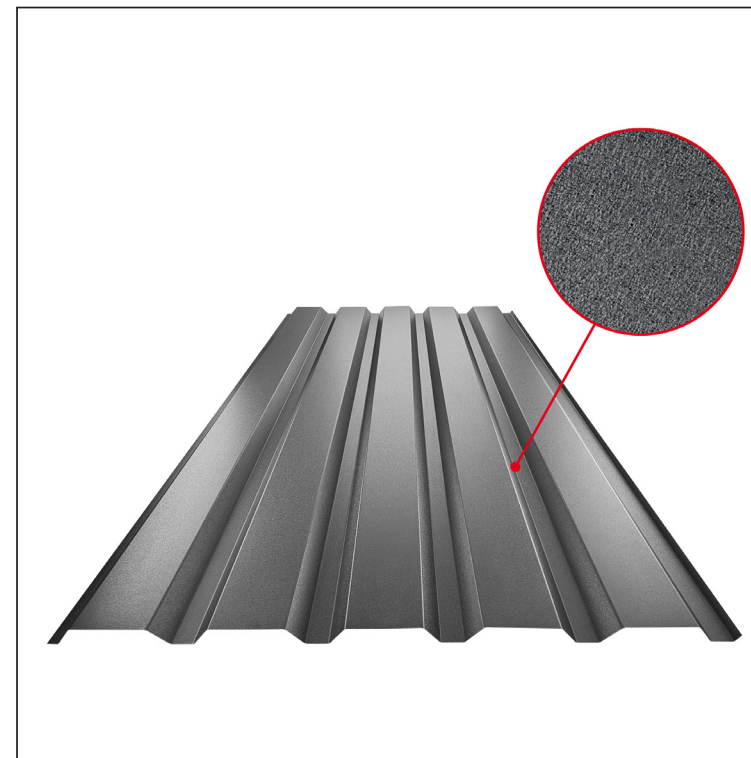

MŰSZAKI LAP

TRAPÉZLEMEZ - FALPROFIL TR 35B

TR-35B

ANM Fastett acél MATT – Antracit MATT – RAL 7016

Műszaki paraméterek [mm]	
Fedőszélesség	1060,0
Teljes szélesség	1085,0
Profilmagasság	34,5
Lemezvastagság	0,50
Tetőfedés hossza	legnagyobb hossza 8000,0

INDEX	VÁLTOZÁS	DÁTUM	ALÁÍRÁS	KJG	TR35	Scan code for 3D model	QR
ANYAGMÁRKA			H.O.	TÖMEG kg	MÉRET		
MÉRET, FÉLKÉSZ TERMÉK							
SEGÉDBERENDEZÉS				STN	OSZTÁLYOZÁSI SZÁM		
KIDOLGOZTA Ing. Kluska M.				MEGJEGYZÉS	POZÍCIÓSZÁM		
KIPRÓBÁLTA							
TECHNOLÓGUS	TECHNOLÓGUS			KORÁBBI RAJZ	RAJZSZÁM		
NÉV	Trapézlemez - falprofil TR 35B			Lapok száma	TR-35B	Lap	