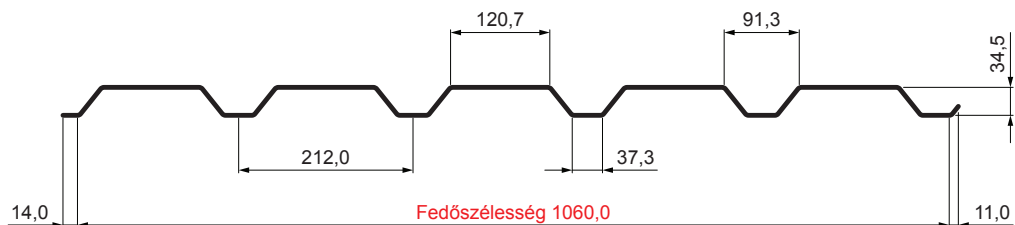

MŰSZAKI LAP

TRAPÉZLEMEZ - FALPROFIL TR 35B

TR-35B

ANM Fastett acél MATT – Antracit MATT – RAL 7016

Műszaki paraméterek [mm]	
Fedőszélesség	1060,0
Teljes szélesség	1085,0
Profilmagasság	34,5
Lemezvastagság	0,50
Tetőfedés hossza	legnagyobb hossza 8000,0

INDEX	VÁLTOZÁS	DÁTUM	ALÁÍRÁS	KJG	TR35	Scan code for 3D model	QR
ANYAGMÁRKA			H.O.	TÖMEG kg	MÉRET		
MÉRET, FÉLKÉSZ TERMÉK							
SEGÉDBERENDEZÉS				STN	OSZTÁLYOZÁSI SZÁM		
KIDOLGOZTA Ing. Kluska M.				MEGJEGYZÉS	POZÍCIÓSZÁM		
KIPRÓBÁLTA							
TECHNOLÓGUS	TECHNOLÓGUS			KORÁBBI RAJZ	RAJZSZÁM		
NÉV	Trapézlemez - falprofil TR 35B			Lapok száma	TR-35B	Lap	