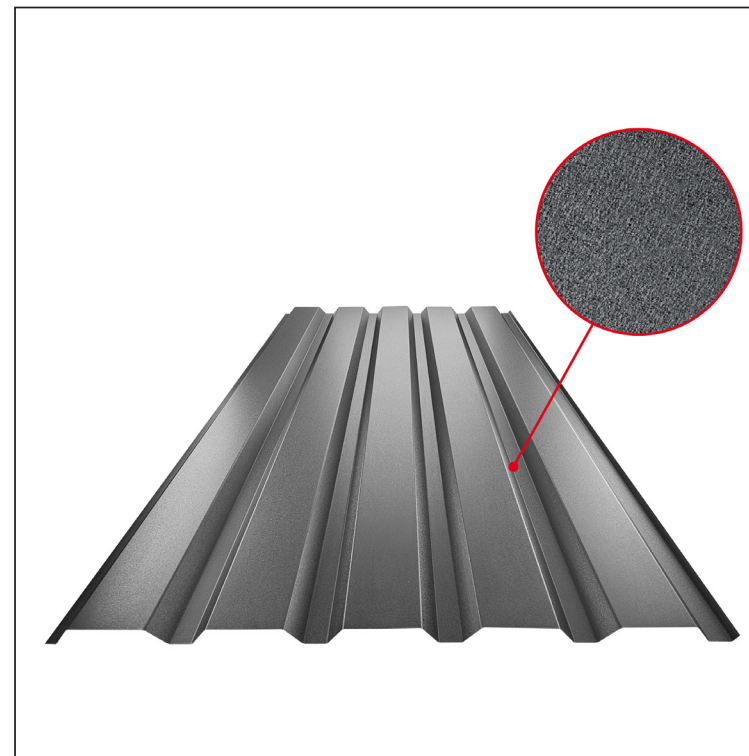

MŰSZAKI LAP

TRAPÉZLEMEZ - FALPROFIL TR 35B

TR-35B

ANM Fastett acél MATT – Antracit MATT – RAL 7016

Műszaki paraméterek [mm]	
Fedőszélesség	1060,0
Teljes szélesség	1085,0
Profilmagasság	34,5
Lemezvastagság	0,50
Tetőfedés hossza	legnagyobb hossza 8000,0

INDEX	VÁLTOZÁS	DÁTUM	ALÁÍRÁS	KJG	TR35	Scan code for 3D model	QR
ANYAGMÁRKA			H.O.	QUALITY			
MÉRET, FÉLKÉSZ TERMÉK				TÖMEG kg			
SEGÉDBERENDEZÉS				STN			OSZTÁLYOZÁSI SZÁM
KIDOLGOZTA Ing. Kluska M.				MEGJEGYZÉS			POZÍCIÓSZÁM
KIPRÓBÁLTA				KORÁBBI RAJZ			RAJZSZÁM
TECHNOLÓGUS	TECHNOLÓGUS			NÉV	Trapézlemez - falprofil TR 35B		
				Lapok száma	TR-35B		Lap