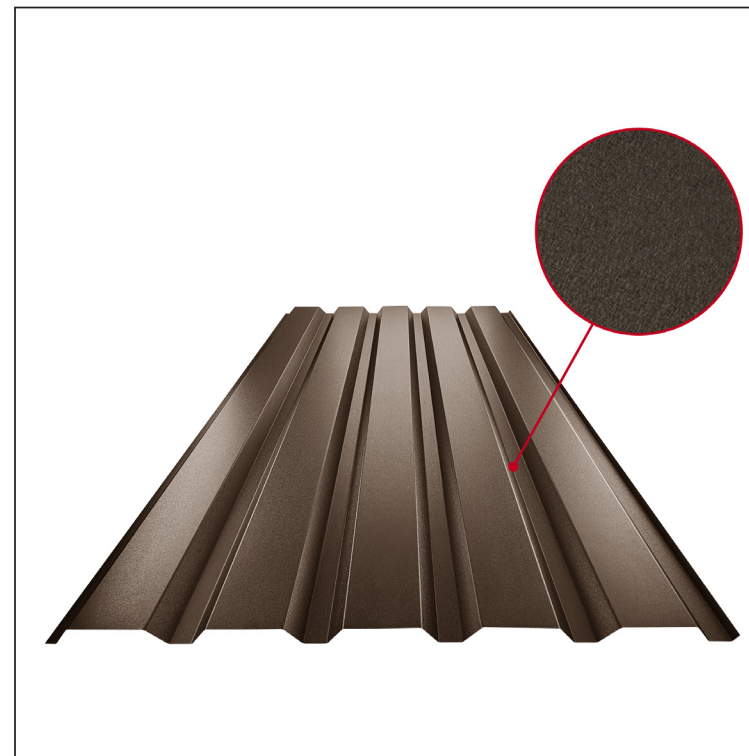

MŰSZAKI LAP

TRAPÉZLEMEZ - FALPROFIL TR 35B

TR-35B

TMM Fastett acél MATT – Barna MATT – RAL 8028

Műszaki paraméterek [mm]	
Fedőszélesség	1060,0
Teljes szélesség	1085,0
Profilmagasság	34,5
Lemezvastagság	0,50
Tetőfedés hossza	legnagyobb hossza 8000,0

INDEX	VÁLTOZÁS	DÁTUM	ALÁÍRÁS	KJG	TR35	Scan code for 3D model	QR
ANYAGMÁRKA		H.O.		QUALITY			
MÉRET, FÉLKÉSZ TERMÉK				TÖMEG kg			MÉRET
SEGÉDBERENDEZÉS				STN			OSZTÁLYOZÁSI SZÁM
KIDOLGOZTA Ing. Kluska M.				MEGJEGYZÉS			POZÍCIÓSZÁM
KIPRÓBÁLTA				KORÁBBI RAJZ			RAJZSZÁM
TECHNOLÓGUS	TECHNOLÓGUS			NÉV	Trapézlemez - falprofil TR 35B		
				Lapok száma	TR-35B		Lap