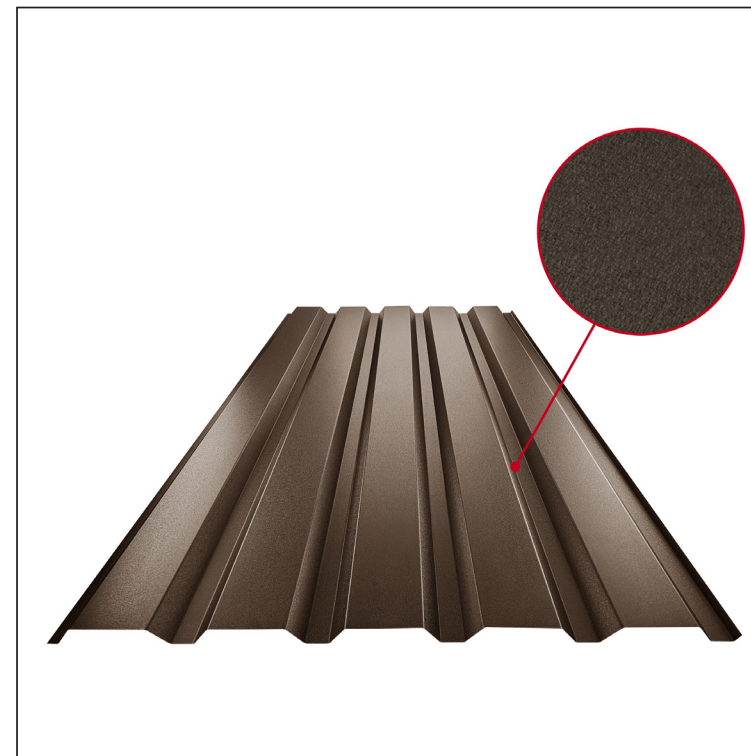

MŰSZAKI LAP

TRAPÉZLEMEZ - FALPROFIL TR 35B

TR-35B

TMM Fastett acél MATT – Barna MATT – RAL 8028

Műszaki paraméterek [mm]	
Fedőszélesség	1060,0
Teljes szélesség	1085,0
Profilmagasság	34,5
Lemezvastagság	0,50
Tetőfedés hossza	legnagyobb hossza 8000,0

INDEX	VÁLTOZÁS	DÁTUM	ALÁÍRÁS	KJG	TR35	Scan code for 3D model	QR
ANYAGMÁRKA		H.O.		QUALITY			
MÉRET, FÉLKÉSZ TERMÉK				TÖMEG kg			
SEGÉDBERENDEZÉS				STN			
KIDOLGOZTA Ing. Kluska M.				MEGJEGYZÉS			
KIPRÓBÁLTA				KORÁBBI RAJZ			
TECHNOLÓGUS	TECHNOLÓGUS			KORÁBBI RAJZ			
NÉV	Trapézlemez - falprofil TR 35B			Lapok száma	TR-35B		