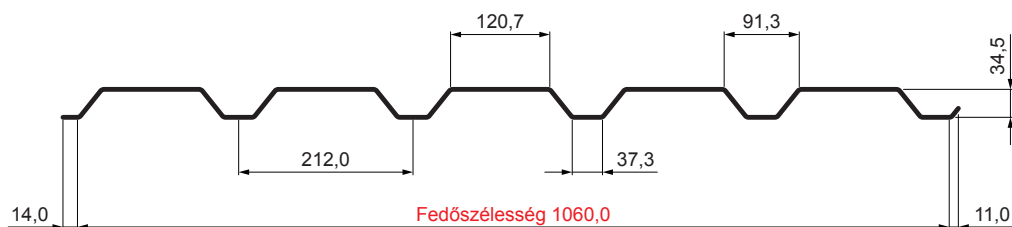

MŰSZAKI LAP

TRAPÉZLEMEZ - FALPROFIL TR 35B

TR-35B

TMM Fastett acél MATT – Barna MATT – RAL 8028

Műszaki paraméterek [mm]	
Fedőszélesség	1060,0
Teljes szélesség	1085,0
Profilmagasság	34,5
Lemezvastagság	0,50
Tetőfedés hossza	legnagyobb hossza 8000,0

INDEX	VÁLTOZÁS	DÁTUM	ALÁÍRÁS	KJG	TR35	Scan code for 3D model	QR
ANYAGMÁRKA		H.O.		QUALITY			
MÉRET, FÉLKÉSZ TERMÉK				TÖMEG kg			MÉRET
SEGÉDBERENDEZÉS				STN			OSZTÁLYOZÁSI SZÁM
KIDOLGOZTA Ing. Kluska M.				MEGJEGYZÉS			POZÍCIÓSZÁM
KIPRÓBÁLTA				KORÁBBI RAJZ			RAJZSZÁM
TECHNOLÓGUS	TECHNOLÓGUS			NÉV	Trapézlemez - falprofil TR 35B		
				Lapok száma	TR-35B		Lap