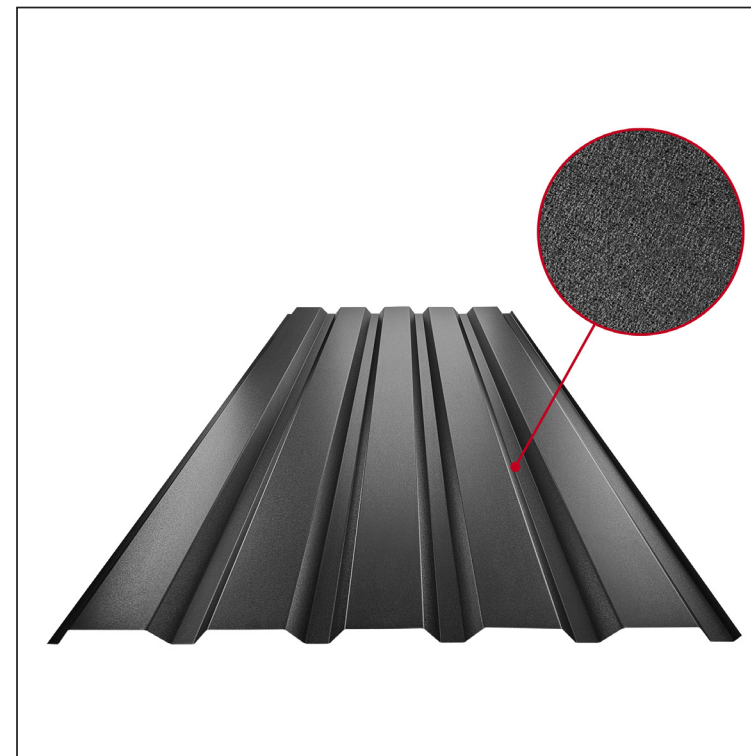

MŰSZAKI LAP

TRAPÉZLEMEZ - FALPROFIL TR 35B

TR-35B

ICM Fastett acél MATT – Fekete MATT – RAL 9005

Műszaki paraméterek [mm]	
Fedőszélesség	1060,0
Teljes szélesség	1085,0
Profilmagasság	34,5
Lemezvastagság	0,50
Tetőfedés hossza	legnagyobb hossza 8000,0

INDEX	VÁLTOZÁS	DÁTUM	ALÁÍRÁS	KJG	TR35	Scan code for 3D model	QR
ANYAGMÁRKA		H.O.		QUALITY			
MÉRET, FÉLKÉSZ TERMÉK				TÖMEG kg			MÉRET
SEGÉDBERENDEZÉS				STN			OSZTÁLYOZÁSI SZÁM
KIDOLGOZTA Ing. Kluska M.				MEGJEGYZÉS			POZÍCIÓSZÁM
KIPRÓBÁLTA				KORÁBBI RAJZ			RAJZSZÁM
TECHNOLÓGUS	TECHNOLÓGUS			NÉV	Trapézlemez - falprofil TR 35B	Lapok száma	TR-35B
							Lap