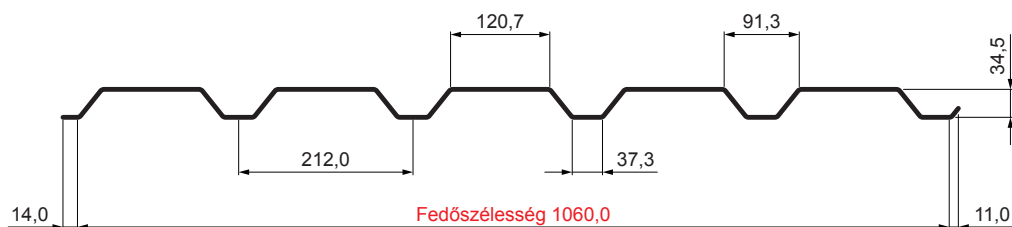

MŰSZAKI LAP

TRAPÉZLEMEZ - FALPROFIL TR 35B

TR-35B

ICM Fastett acél MATT – Fekete MATT – RAL 9005

Műszaki paraméterek [mm]	
Fedőszélesség	1060,0
Teljes szélesség	1085,0
Profilmagasság	34,5
Lemezvastagság	0,50
Tetőfedés hossza	legnagyobb hossza 8000,0

INDEX	VÁLTOZÁS	DÁTUM	ALÁÍRÁS	KJG	TR35	Scan code for 3D model	QR
ANYAGMÁRKA		H.O.		QUALITY			
MÉRET, FÉLKÉSZ TERMÉK				TÖMEG kg			MÉRET
SEGÉDBERENDEZÉS				STN			OSZTÁLYOZÁSI SZÁM
KIDOLGOZTA Ing. Kluska M.				MEGJEGYZÉS			POZÍCIÓSZÁM
KIPRÓBÁLTA				KORÁBBI RAJZ			RAJZSZÁM
TECHNOLÓGUS	TECHNOLÓGUS			NÉV	Trapézlemez - falprofil TR 35B	Lapok száma	TR-35B
							Lap