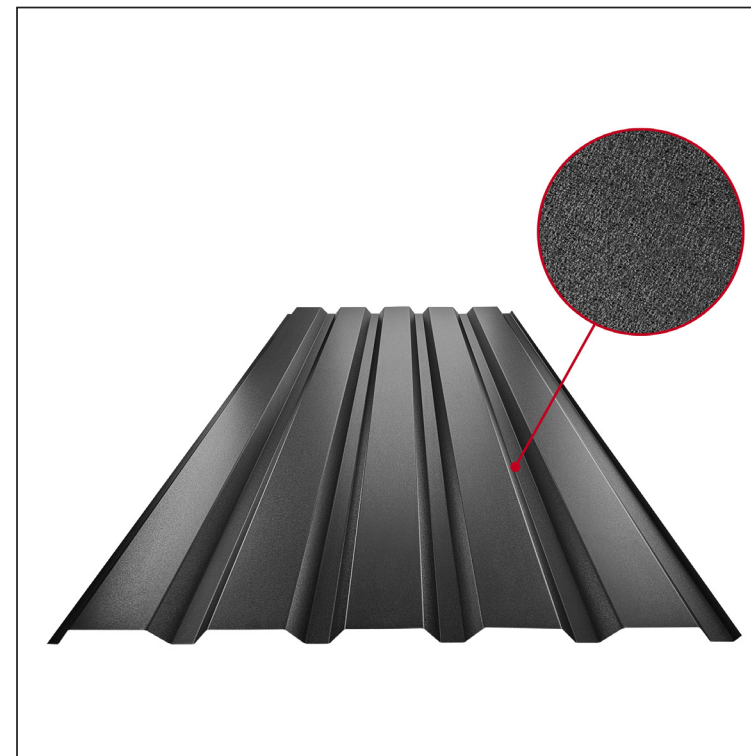

MŰSZAKI LAP

TRAPÉZLEMEZ - FALPROFIL TR 35B

TR-35B

ICM Fastett acél MATT – Fekete MATT – RAL 9005

Műszaki paraméterek [mm]	
Fedőszélesség	1060,0
Teljes szélesség	1085,0
Profilmagasság	34,5
Lemezvastagság	0,50
Tetőfedés hossza	legnagyobb hossza 8000,0

INDEX	VÁLTOZÁS	DÁTUM	ALÁÍRÁS	KJG	TR35	Scan code for 3D model	QR
ANYAGMÁRKA		H.O.		QUALITY			
MÉRET, FÉLKÉSZ TERMÉK				TÖMEG kg			
SEGÉDBERENDEZÉS				STN			OSZTÁLYOZÁSI SZÁM
KIDOLGOZTA Ing. Kluska M.				MEGJEGYZÉS			POZÍCIÓSZÁM
KIPRÓBÁLTA				KORÁBBI RAJZ			RAJZSZÁM
TECHNOLÓGUS	TECHNOLÓGUS			NÉV	Trapézlemez - falprofil TR 35B	Lapok száma	TR-35B
							Lap