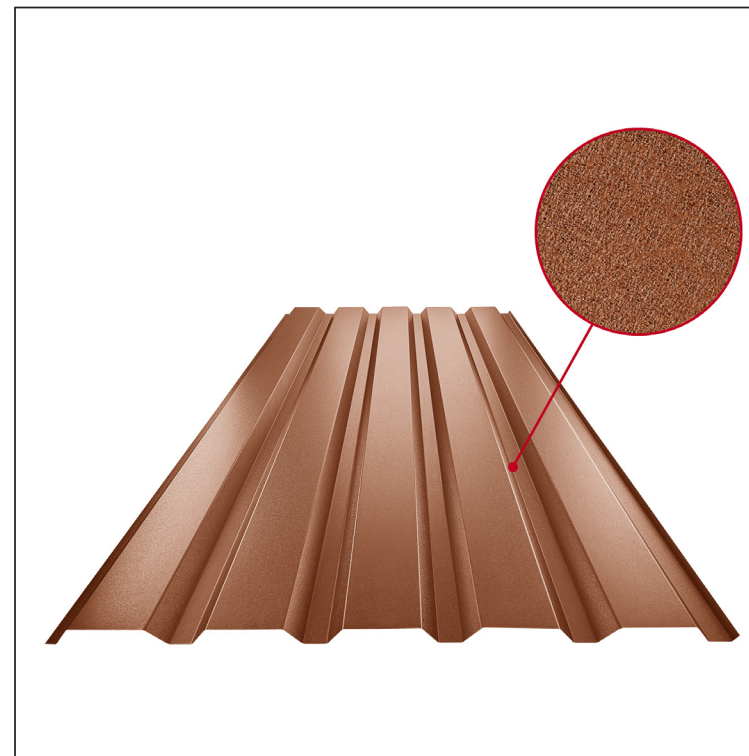

MŰSZAKI LAP

TRAPÉZLEMEZ - FALPROFIL TR 35B

TR-35B

Fastett acél MATT – Cserépszín MATT – RAL 8004

INDEX	VÁLTOZÁS	DÁTUM	ALÁÍRÁS	KJG QUALITY®	TR35	Scan code for 3D model	
ANYAGMÁRKA			H.O.	TÖMEG kg	MÉRET		
MÉRET, FÉLKÉSZ TERMÉK				STN	OSZTÁLYOZÁSI SZÁM		
SEGÉDBERENDEZÉS				MEGJEGYZÉS	POZÍCIÓSZÁM		
KIDOLGOZTA Ing. Kluska M.				KORÁBBI RAJZ	RAJZSZÁM		
KIPRÓBÁLTA			TECHNOLÓGUS				
NEV			Trapézlemez - falprofil TR 35B		Lapok száma	TR-35B	Lap

Létrehozva: 21.04.2026 09:25:56

Műszaki változások fenntartva

Műszaki paraméterek [mm]	
Fedőszélesség	1060,0
Teljes szélesség	1085,0
Profilmagasság	34,5
Lemezvastagság	0,50
Tetőfedés hossza	legnagyobb hossza 8000,0