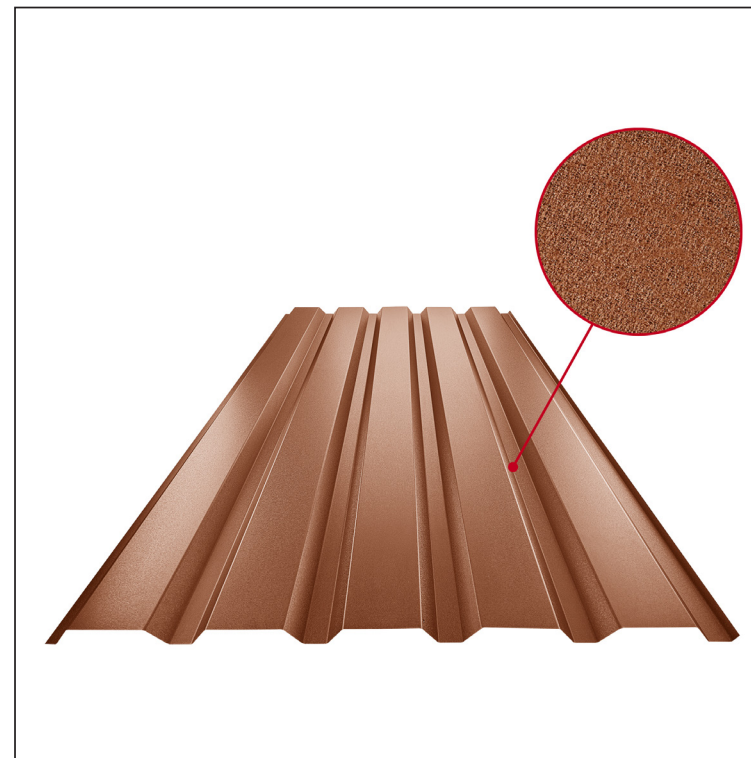

MŰSZAKI LAP

TRAPÉZLEMEZ - FALPROFIL TR 35B

TR-35B

MHM Fastett acél MATT – Cserépszín MATT – RAL 8004

Műszaki paraméterek [mm]	
Fedőszélesség	1060,0
Teljes szélesség	1085,0
Profilmagasság	34,5
Lemezvastagság	0,50
Tetőfedés hossza	legnagyobb hossza 8000,0

INDEX	VÁLTOZÁS	DÁTUM	ALÁÍRÁS	KJG	TR35	Scan code for 3D model	QR
ANYAGMÁRKA		H.O.		QUALITY			
MÉRET, FÉLKÉSZ TERMÉK				TÖMEG kg			
SEGÉDBERENDEZÉS				STN			
KIDOLGOZTA Ing. Kluska M.				MEGJEGYZÉS			
KIPRÓBÁLTA				KORÁBBI RAJZ			
TECHNOLÓGUS	TECHNOLÓGUS			KORÁBBI RAJZ			
NÉV	Trapézlemez - falprofil TR 35B			Lapok száma	TR-35B		