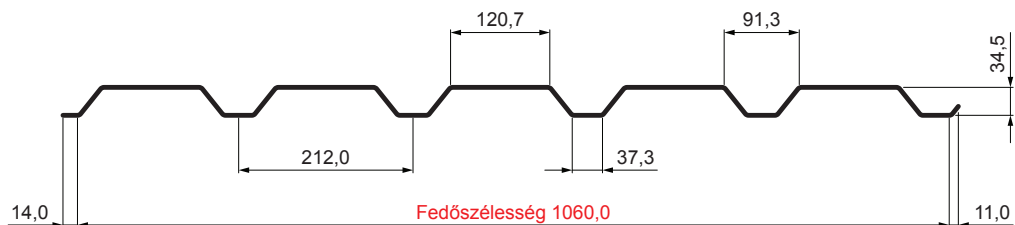

MŰSZAKI LAP

TRAPÉZLEMEZ - FALPROFIL TR 35B

TR-35B

MHM Fastett acél MATT – Cserépszín MATT – RAL 8004

Műszaki paraméterek [mm]	
Fedőszélesség	1060,0
Teljes szélesség	1085,0
Profilmagasság	34,5
Lemezvastagság	0,50
Tetőfedés hossza	legnagyobb hossza 8000,0

INDEX	VÁLTOZÁS	DÁTUM	ALÁÍRÁS	KJG	TR35	Scan code for 3D model	QR
ANYAGMÁRKA		H.O.		QUALITY			
MÉRET, FÉLKÉSZ TERMÉK				TÖMEG kg			
SEGÉDBERENDEZÉS				STN			
KIDOLGOZTA Ing. Kluska M.				MEGJEGYZÉS			
KIPRÓBÁLTA				KORÁBBI RAJZ			
TECHNOLÓGUS	TECHNOLÓGUS			KORÁBBI RAJZ			
NÉV	Trapézlemez - falprofil TR 35B			Lapok száma	TR-35B		