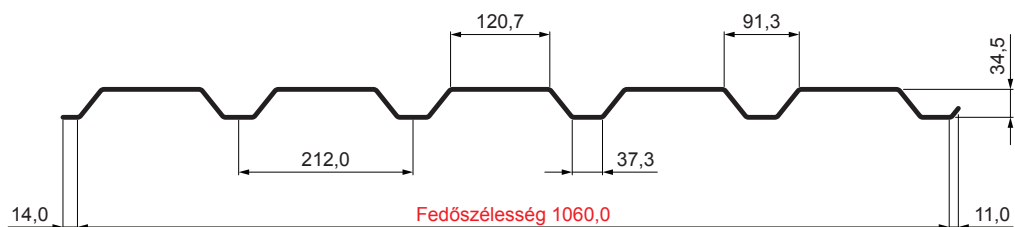

MŰSZAKI LAP

TRAPÉZLEMEZ - FALPROFIL TR 35B

TR-35B

Fastett acél MATT – Cserépszín MATT – RAL 8004

INDEX	VÁLTOZÁS	DÁTUM	ALÁÍRÁS	KJG QUALITY®	TR35	Scan code for 3D model	
ANYAGMÁRKA			H.O.	TÖMEG kg	MÉRET		
MÉRET, FÉLKÉSZ TERMÉK				STN	OSZTÁLYOZÁSI SZÁM		
SEGÉDBERENDEZÉS				MEGJEGYZÉS	POZÍCIÓSZÁM		
KIDOLGOZTA Ing. Kluska M.				KORÁBBI RAJZ	RAJZSZÁM		
KIPRÓBÁLTA			TECHNOLÓGUS				
NEV			Trapézlemez - falprofil TR 35B		Lapok száma	TR-35B	Lap

Létrehozva: 21.04.2026 09:25:56

Műszaki változások fenntartva

Műszaki paraméterek [mm]	
Fedőszélesség	1060,0
Teljes szélesség	1085,0
Profilmagasság	34,5
Lemezvastagság	0,50
Tetőfedés hossza	legnagyobb hossza 8000,0