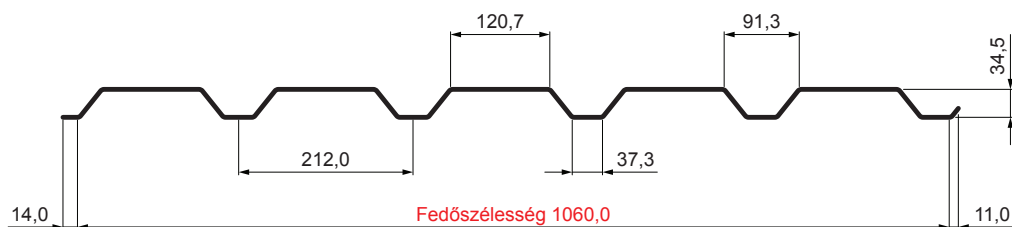

MŰSZAKI LAP

TRAPÉZLEMEZ - FALPROFIL TR 35B

TR-35B

OCM Fastett acél MATT – Bordó MATT – RAL 3009

Műszaki paraméterek [mm]	
Fedőszélesség	1060,0
Teljes szélesség	1085,0
Profilmagasság	34,5
Lemezvastagság	0,50
Tetőfedés hossza	legnagyobb hossza 8000,0

INDEX	VÁLTOZÁS	DÁTUM	ALÁÍRÁS	KJG	TR35	Scan code for 3D model	QR
ANYAGMÁRKA		H.O.		QUALITY®			
MÉRET, FÉLKÉSZ TERMÉK				TÖMEG kg			
SEGÉDBERENDEZÉS				STN			
KIDOLGOZTA Ing. Kluska M.				MEGJEGYZÉS			
KIPRÓBÁLTA				KORÁBBI RAJZ			
TECHNOLÓGUS	TECHNOLÓGUS			KORÁBBI RAJZ			
NÉV	Trapézlemez - falprofil TR 35B			Lapok száma	TR-35B		