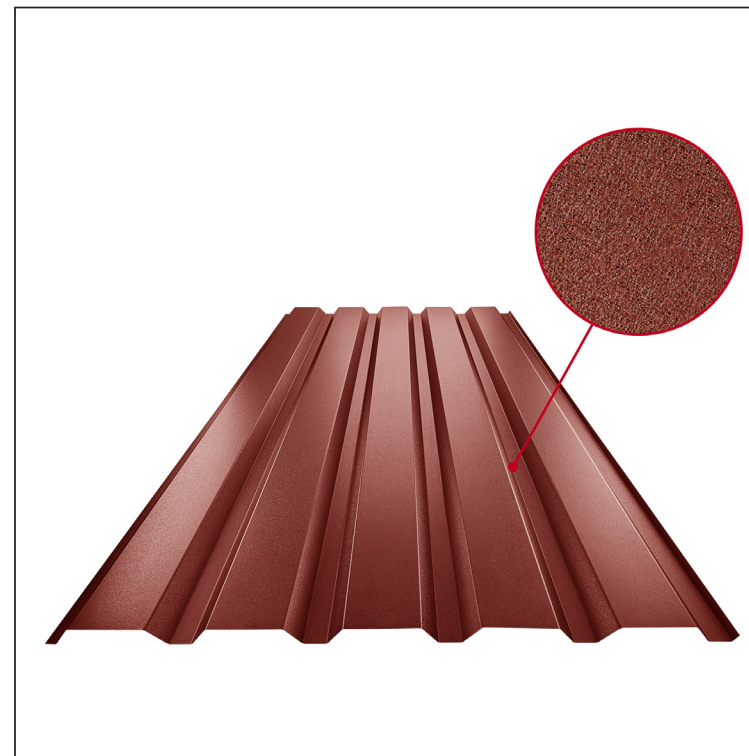

MŰSZAKI LAP

TRAPÉZLEMEZ - FALPROFIL TR 35B

TR-35B

OCM Fastett acél MATT – Bordó MATT – RAL 3009

Műszaki paraméterek [mm]	
Fedőszélesség	1060,0
Teljes szélesség	1085,0
Profilmagasság	34,5
Lemezvastagság	0,50
Tetőfedés hossza	legnagyobb hossza 8000,0

INDEX	VÁLTOZÁS	DÁTUM	ALÁÍRÁS	KJG	TR35	Scan code for 3D model	QR
ANYAGMÁRKA		H.O.		QUALITY®			
MÉRET, FÉLKÉSZ TERMÉK				TÖMEG kg			
SEGÉDBERENDEZÉS				STN			
KIDOLGOZTA Ing. Kluska M.				MEGJEGYZÉS			
KIPRÓBÁLTA				KORÁBBI RAJZ			
TECHNOLÓGUS	TECHNOLÓGUS			KORÁBBI RAJZ			
NÉV	Trapézlemez - falprofil TR 35B			Lapok száma	TR-35B		