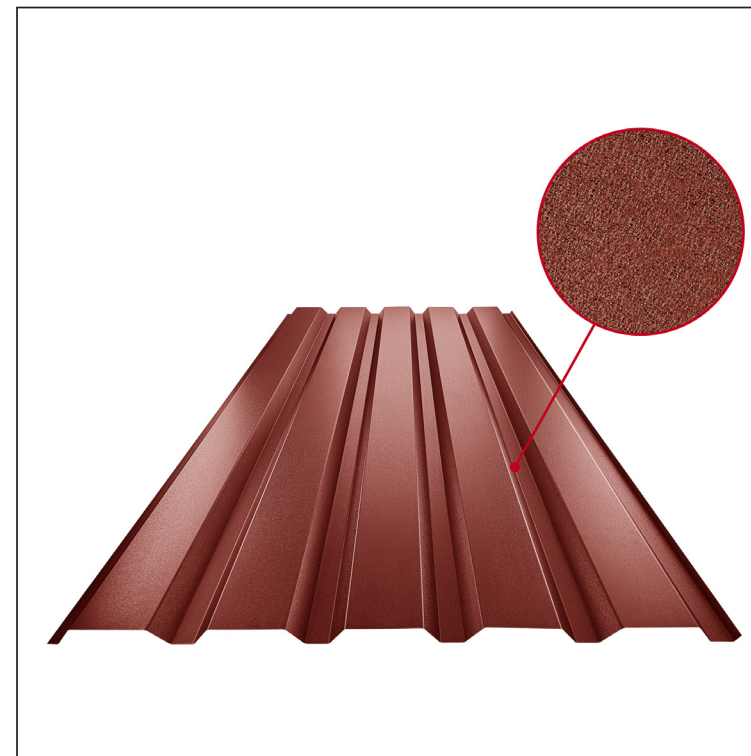

MŰSZAKI LAP

TRAPÉZLEMEZ - FALPROFIL TR 35B

TR-35B

OCM Fastett acél MATT – Bordó MATT – RAL 3009

Műszaki paraméterek [mm]	
Fedőszélesség	1060,0
Teljes szélesség	1085,0
Profilmagasság	34,5
Lemezvastagság	0,50
Tetőfedés hossza	legnagyobb hossza 8000,0

INDEX	VÁLTOZÁS	DÁTUM	ALÁÍRÁS	KJG QUALITY®	TR35	Scan code for 3D model	QR
ANYAGMÁRKA		H.O.		TÖMEG kg	MÉRET		
MÉRET, FÉLKÉSZ TERMÉK				STN	OSZTÁLYOZÁSI SZÁM		
SEGÉDBERENDEZÉS				MEGJEGYZÉS	POZÍCIÓSZÁM		
KIDOLGOZTA Ing. Kluska M.				KORÁBBI RAJZ	RAJZSZÁM		
KIPRÓBÁLTA		TECHNOLÓGUS					
TECHNOLÓGUS							
NÉV	Trapézlemez - falprofil TR 35B			Lapok száma	TR-35B	Lap	