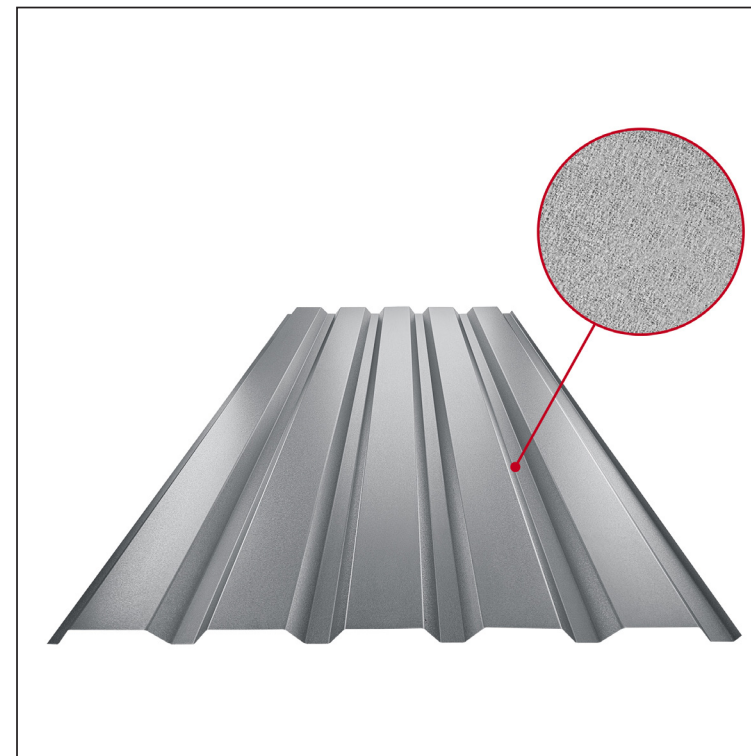

MŰSZAKI LAP

TRAPÉZLEMEZ - FALPROFIL TR 35B

TR-35B

PSM Fastett acél MATT – Galambszürke MATT – RAL 7037

Műszaki paraméterek [mm]	
Fedőszélesség	1060,0
Teljes szélesség	1085,0
Profilmagasság	34,5
Lemezvastagság	0,50
Tetőfedés hossza	legnagyobb hossza 8000,0

INDEX	VÁLTOZÁS	DÁTUM	ALÁÍRÁS	KJG	TR35	Scan code for 3D model	QR
ANYAGMÁRKA		H.O.		QUALITY			
MÉRET, FÉLKÉSZ TERMÉK				TÖMEG kg			MÉRET
SEGÉDBERENDEZÉS				STN			OSZTÁLYOZÁSI SZÁM
KIDOLGOZTA Ing. Kluska M.				MEGJEGYZÉS			POZÍCIÓSZÁM
KIPRÓBÁLTA				KORÁBBI RAJZ			RAJZSZÁM
TECHNOLÓGUS	TECHNOLÓGUS			NÉV	Trapézlemez - falprofil TR 35B		
				Lapok száma		TR-35B	Lap