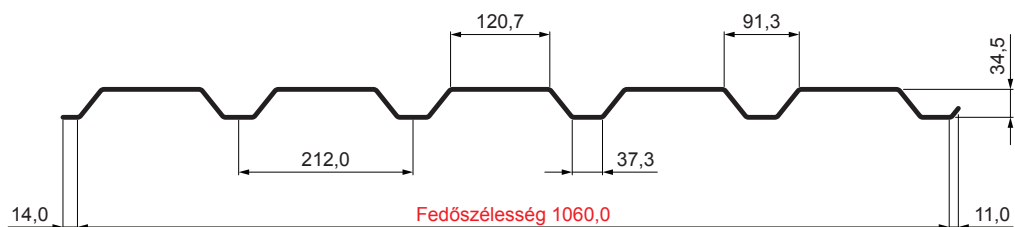

MŰSZAKI LAP

TRAPÉZLEMEZ - FALPROFIL TR 35B

TR-35B

PSM Fastett acél MATT – Galambszürke MATT – RAL 7037

Műszaki paraméterek [mm]	
Fedőszélesség	1060,0
Teljes szélesség	1085,0
Profilmagasság	34,5
Lemezvastagság	0,50
Tetőfedés hossza	legnagyobb hossza 8000,0

INDEX	VÁLTOZÁS	DÁTUM	ALÁÍRÁS	KJG	TR35	Scan code for 3D model	QR
ANYAGMÁRKA		H.O.		QUALITY			
MÉRET, FÉLKÉSZ TERMÉK				TÖMEG kg			MÉRET
SEGÉDBERENDEZÉS				STN			OSZTÁLYOZÁSI SZÁM
KIDOLGOZTA Ing. Kluska M.				MEGJEGYZÉS			POZÍCIÓSZÁM
KIPRÓBÁLTA				KORÁBBI RAJZ			RAJZSZÁM
TECHNOLÓGUS	TECHNOLÓGUS			NÉV	Trapézlemez - falprofil TR 35B		
				Lapok száma		TR-35B	Lap