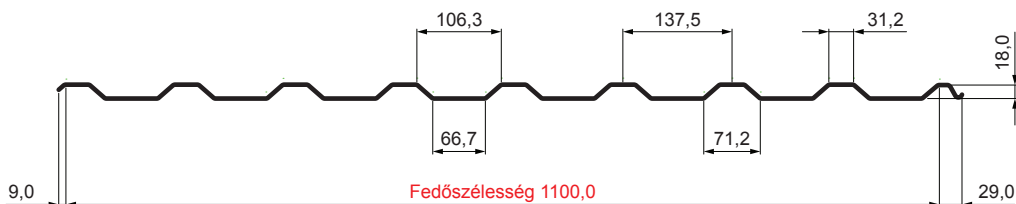

MŰSZAKI LAP

TRAPÉZLEMEZ – TETŐPROFIL TR 18A

TR-18A

BH Fastett acél MARCEGAGLIA – Világos ezüst – RAL 9006

Műszaki paraméterek [mm]	
Fedőszélesség	1100,0
Teljes szélesség	1138,0
Profilmagasság	18,0
Lemezvastagság	0,50 / 0,55
Tetőfedés hossza	legnagyobb hossza 8000,0

INDEX	VÁLTOZÁS	DÁTUM	ALÁÍRÁS	KJG QUALITY®	TR18	Scan code for 3D model	QR
ANYAGMÁRKA			H.O.	TÖMEG kg	MÉRET		
MÉRET, FÉLKÉSZ TERMÉK			STN		OSZTÁLYOZÁSI SZÁM		
KIDOLGOZTA Ing. Kluska M.		MEGJEGYZÉS		POZÍCIÓSZÁM			
KIPRÓBÁLTA		TECHNOLÓGUS		KORÁBBI RAJZ		RAJZSZÁM	
NÉV Trapézlemez – tetőprofil TR 18A				Lapok száma		TR-18A Lap	