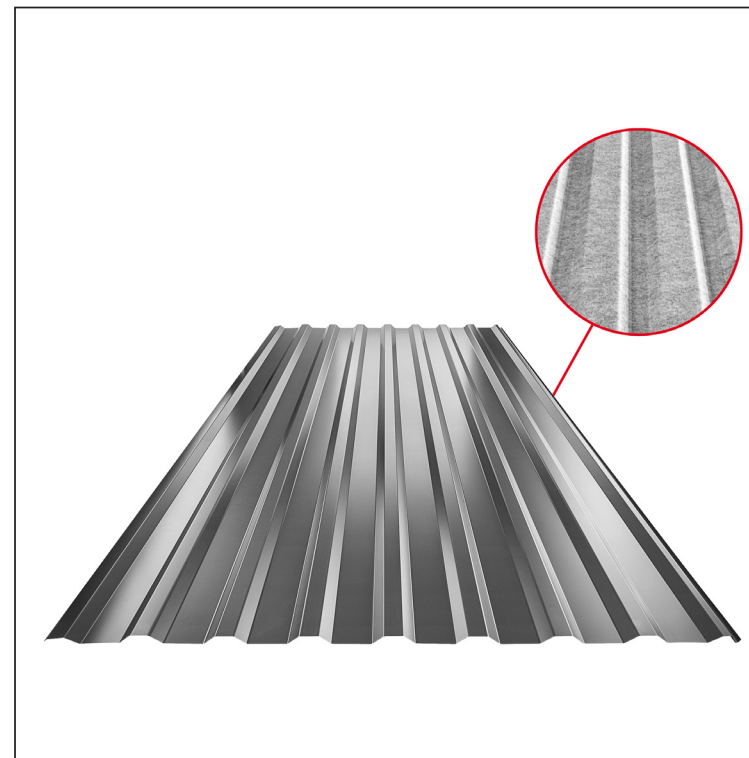

# TRAPÉZLEMEZ - TETŐPROFIL TR 18A SQ (sound – aqua)

## TR-18A SQ

SQ = LECSAPÓDÁS GÁTLÓ ÉS ZAJVÉDŐ FILC vastagsága: 3–4 mm  
info: SQ (sound-zaj, aqua-víz)

**AN** Fastett acél MARCEGAGLIA – Antracit – RAL 7016

Műszaki paraméterek [mm]	
Fedőszélesség	1100,0
Teljes szélesség	1138,0
Profilmagasság	18,0
Lemezvastagság	0,50 / 0,55
Tetőfedés hossza	legnagyobb hossza 8000,0