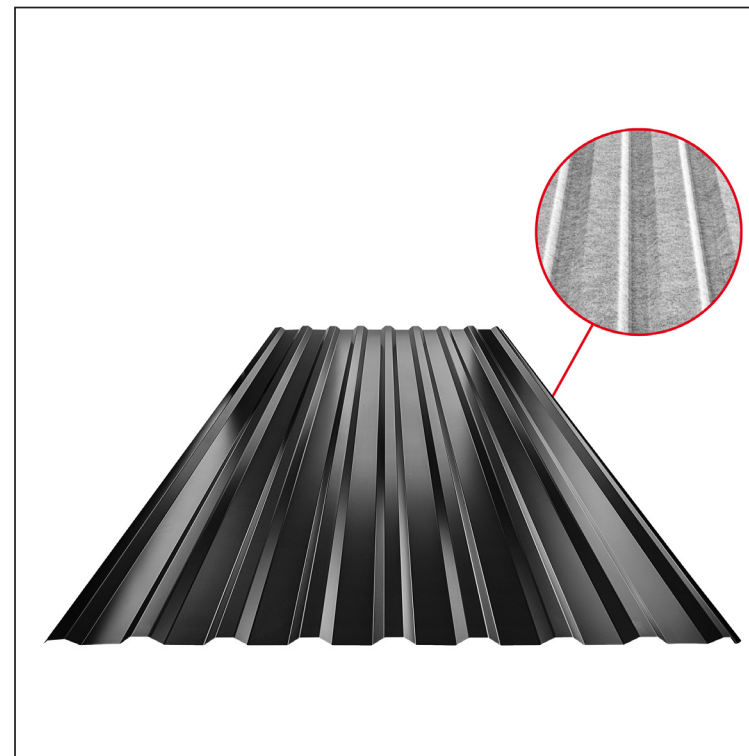

MŰSZAKI LAP

TRAPÉZLEMEZ - TETŐPROFIL TR 18A SQ (sound – aqua)

TR-18A SQ

SQ = LECSAPÓDÁS GÁTLÓ ÉS ZAJVÉDŐ FILC vastagsága: 3–4 mm
info: SQ (sound-zaj, aqua-víz)

IC Fastett acél MARCEGAGLIA – Fekete – RAL 9005

Műszaki paraméterek [mm]	
Fedőszélesség	1100,0
Teljes szélesség	1138,0
Profilmagasság	18,0
Lemezvastagság	0,50 / 0,55
Tetőfedés hossza	legnagyobb hossza 8000,0

INDEX	VÁLTOZÁS	DÁTUM	ALÁÍRÁS	KJG	TR18	Scan code for 3D model	QR
ANYAGMÁRKA		H.O.	TÖMEG kg	QUALITY			
MÉRET, FÉLKÉSZ TERMÉK			MÉRET				
SEGÉDBERENDEZÉS			STN				
KIDOLGOZTA Ing. Kluska M.			MEGJEGYZÉS				
KIPRÓBÁLTA			KORÁBBI RAJZ				
TECHNOLÓGUS	TECHNOLÓGUS		RAJZSZÁM				
NÉV	Trapézlemez - tetőprofil TR 18A SQ (sound – aqua)		Lapok száma	TR-18A SQ	Lap		