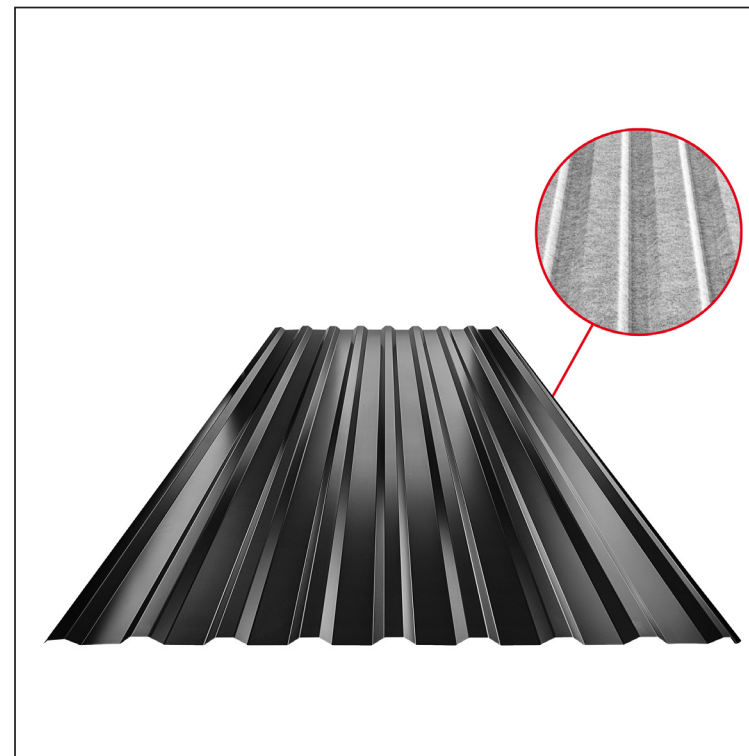

MŰSZAKI LAP

TRAPÉZLEMEZ - TETŐPROFIL TR 18A SQ (sound – aqua)

TR-18A SQ

SQ = LECSAPÓDÁS GÁTLÓ ÉS ZAJVÉDŐ FILC vastagsága: 3–4 mm
info: SQ (sound-zaj, aqua-víz)

IC Fastett acél MARCEGAGLIA – Fekete – RAL 9005

Műszaki paraméterek [mm]	
Fedőszélesség	1100,0
Teljes szélesség	1138,0
Profilmagasság	18,0
Lemezvastagság	0,50 / 0,55
Tetőfedés hossza	legnagyobb hossza 8000,0

INDEX	VÁLTOZÁS	DÁTUM	ALÁÍRÁS	KJG QUALITY®	TR18	Scan code for 3D model	QR
ANYAGMÁRKA		H.O.	TÖMEG kg	MÉRET			
MÉRET, FÉLKÉSZ TERMÉK							
SEGÉDBERENDEZÉS			STN	OSZTÁLYOZÁSI SZÁM			
KIDOLGOZTA Ing. Kluska M.			MEGJEGYZÉS	POZÍCIÓSZÁM			
KIPRÓBÁLTA							
TECHNOLÓGUS	TECHNOLÓGUS		KORÁBBI RAJZ	RAJZSZÁM			
NÉV	Trapézlemez - tetőprofil TR 18A SQ (sound – aqua)		Lapok száma	TR-18A SQ	Lap		