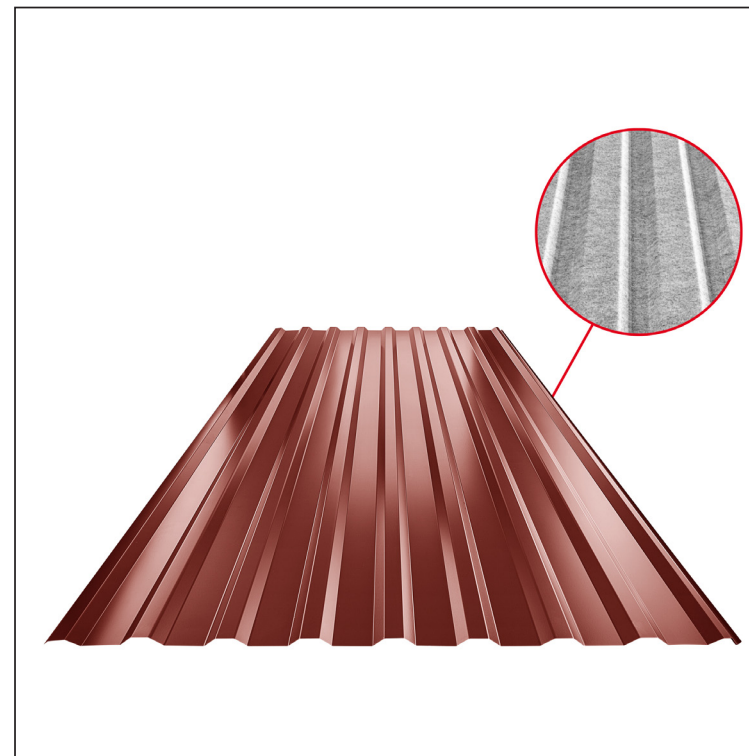

MŰSZAKI LAP

TRAPÉZLEMEZ - TETŐPROFIL TR 18A SQ (sound – aqua)

TR-18A SQ

SQ = LECSAPÓDÁS GÁTLÓ ÉS ZAJVÉDŐ FILC vastagsága: 3–4 mm
info: SQ (sound-zaj, aqua-víz)

OC Fastett acél MARCEGAGLIA – Bordó – RAL 3009

Műszaki paraméterek [mm]	
Fedőszélesség	1100,0
Teljes szélesség	1138,0
Profilmagasság	18,0
Lemezvastagság	0,50 / 0,55
Tetőfedés hossza	legnagyobb hossza 8000,0

INDEX	VÁLTOZÁS	DÁTUM	ALÁÍRÁS	KJG QUALITY®	TR18	Scan code for 3D model	QR
ANYAGMÁRKA		H.O.		TÖMEG kg	MÉRET		
MÉRET, FÉLKÉSZ TERMÉK				STN	OSZTÁLYOZÁSI SZÁM		
SEGÉDBERENDEZÉS				MEGJEGYZÉS	POZÍCIÓSZÁM		
KIDOLGOZTA Ing. Kluska M.				KORÁBBI RAJZ	RAJZSZÁM		
KIPRÓBÁLTA							
TECHNOLÓGUS	TECHNOLÓGUS			Lapok száma	TR-18A SQ		
NÉV	Trapézlemez - tetőprofil TR 18A SQ (sound – aqua)						