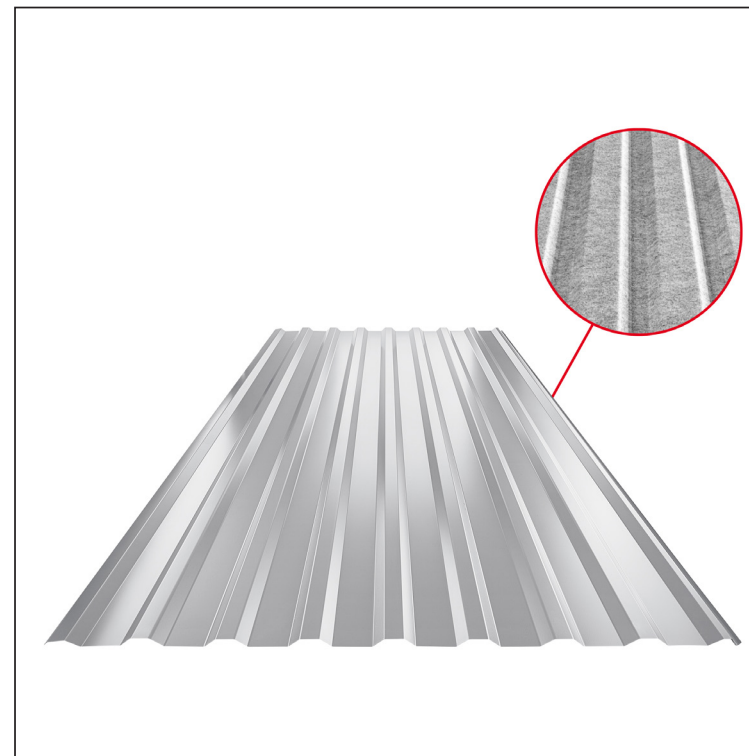

# TRAPÉZLEMEZ - TETŐPROFIL TR 18A SQ (sound – aqua)

## TR-18A SQ

SQ = LECSAPÓDÁS GÁTLÓ ÉS ZAJVÉDŐ FILC vastagsága: 3–4 mm  
 info: SQ (sound-zaj, aqua-víz)

**BH** Fastett acél MARCEGAGLIA – Világos ezüst – RAL 9006

Műszaki paraméterek [mm]	
Fedőszélesség	1100,0
Teljes szélesség	1138,0
Profilmagasság	18,0
Lemezvastagság	0,50 / 0,55
Tetőfedés hossza	legnagyobb hossza 8000,0