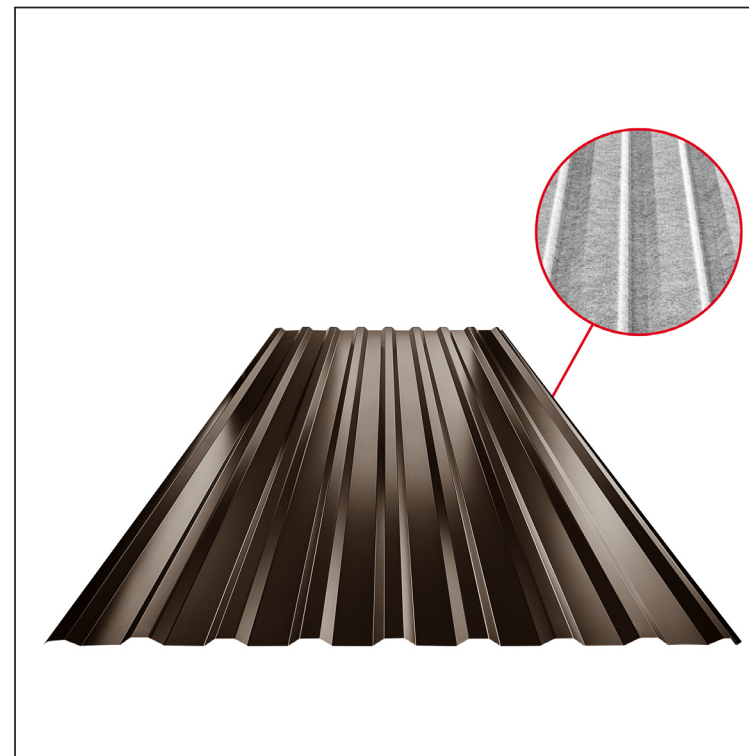

# TRAPÉZLEMEZ - TETŐPROFIL TR 18A SQ (sound – aqua)

## TR-18A SQ

SQ = LECSAPÓDÁS GÁTLÓ ÉS ZAJVÉDŐ FILC vastagsága: 3–4 mm  
 info: SQ (sound-zaj, aqua-víz)

**TH** Fastett acél MARCEGAGLIA – Sötét barna CSOKO – RAL 8017

Műszaki paraméterek [mm]	
Fedőszélesség	1100,0
Teljes szélesség	1138,0
Profilmagasság	18,0
Lemezvastagság	0,50
Tetőfedés hossza	legnagyobb hossza 8000,0

INDEX	VÁLTOZÁS	DÁTUM	ALÁÍRÁS	<b>KJG</b> QUALITY®	<b>TR18</b>	Scan code for 3D model	
ANYAGMÁRKA			H.O.	TÖMEG kg	MÉRET		
MÉRET, FÉLKÉSZ TERMÉK			STN		OSZTÁLYOZÁSI SZÁM		
KIDOLGOZTA	Ing. Kluska M.	MEGJEGYZÉS		POZÍCIÓSZÁM			
KIPRÓBÁLTA	TECHNOLÓGUS		KORÁBBI RAJZ		RAJZSZÁM		
NÉV Trapézlemez - tetőprofil TR 18A SQ (sound – aqua)			Lapok száma		TR-18A SQ		Lap