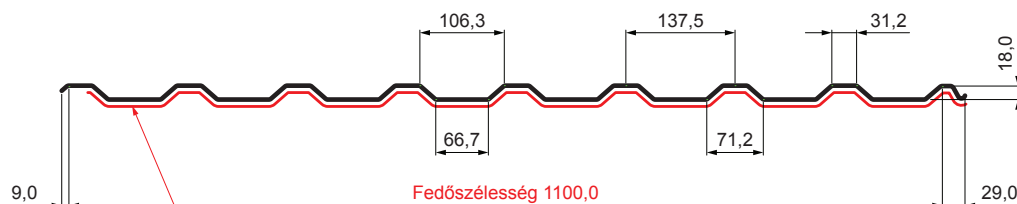

MŰSZAKI LAP

TRAPÉZLEMEZ - TETŐPROFIL TR 18A SQ (sound – aqua)

TR-18A SQ

SQ = LECSAPÓDÁS GÁTLÓ ÉS ZAJVÉDŐ FILC vastagsága: 3–4 mm
 info: SQ (sound-zaj, aqua-víz)

TH Fastett acél MARCEGAGLIA – Sötét barna CSOKO – RAL 8017

Műszaki paraméterek [mm]	
Fedőszélesség	1100,0
Teljes szélesség	1138,0
Profilmagasság	18,0
Lemezvastagság	0,50
Tetőfedés hossza	legnagyobb hossza 8000,0

INDEX	VÁLTOZÁS	DÁTUM	ALÁÍRÁS	KJG QUALITY®	TR18	Scan code for 3D model	QR
ANYAGMÁRKA		H.O.		TÖMEG kg	MÉRET		
MÉRET, FÉLKÉSZ TERMÉK				STN	OSZTÁLYOZÁSI SZÁM		
SEGÉDBERENDEZÉS				MEGJEGYZÉS	POZÍCIÓSZÁM		
KIDOLGOZTA Ing. Kluska M.				KORÁBBI RAJZ	RAJZSZÁM		
KIPRÓBÁLTA							
TECHNOLÓGUS	TECHNOLÓGUS			Lapok száma	TR-18A SQ		
NÉV	Trapézlemez - tetőprofil TR 18A SQ (sound – aqua)						