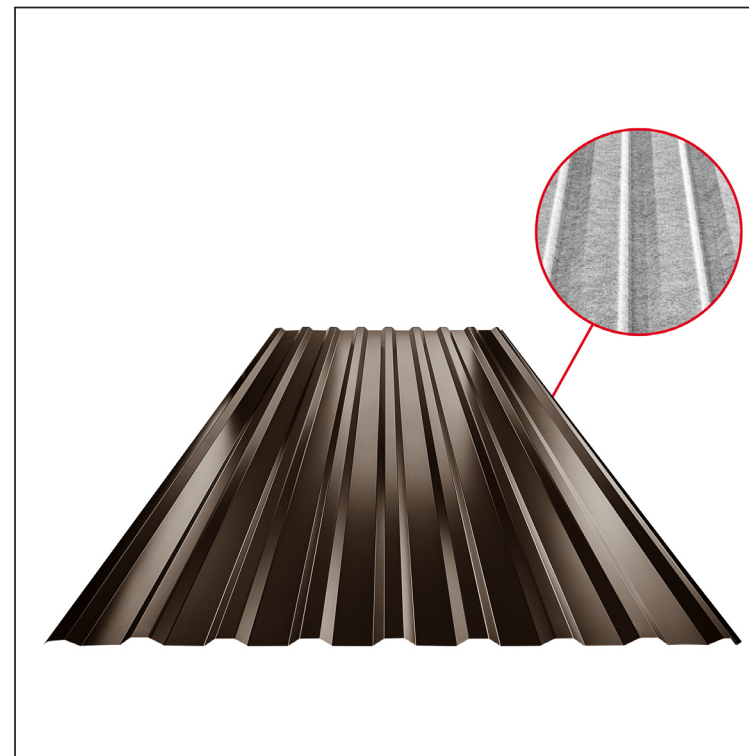

MŰSZAKI LAP

TRAPÉZLEMEZ - TETŐPROFIL TR 18A SQ (sound – aqua)

TR-18A SQ

SQ = LECSAPÓDÁS GÁTLÓ ÉS ZAJVÉDŐ FILC vastagsága: 3–4 mm
 info: SQ (sound-zaj, aqua-víz)

TH Fastett acél MARCEGAGLIA – Sötét barna CSOKO – RAL 8017

Műszaki paraméterek [mm]	
Fedőszélesség	1100,0
Teljes szélesség	1138,0
Profilmagasság	18,0
Lemezvastagság	0,50
Tetőfedés hossza	legnagyobb hossza 8000,0

INDEX	VÁLTOZÁS	DÁTUM	ALÁÍRÁS	KJG QUALITY®	TR18	Scan code for 3D model	QR
ANYAGMÁRKA		H.O.		TÖMEG kg	MÉRET		
MÉRET, FÉLKÉSZ TERMÉK				STN	OSZTÁLYOZÁSI SZÁM		
SEGÉDBERENDEZÉS				MEGJEGYZÉS	POZÍCIÓSZÁM		
KIDOLGOZTA Ing. Kluska M.				KORÁBBI RAJZ	RAJZSZÁM		
KIPRÓBÁLTA							
TECHNOLÓGUS	TECHNOLÓGUS			Lapok száma	TR-18A SQ		
NÉV	Trapézlemez - tetőprofil TR 18A SQ (sound – aqua)						