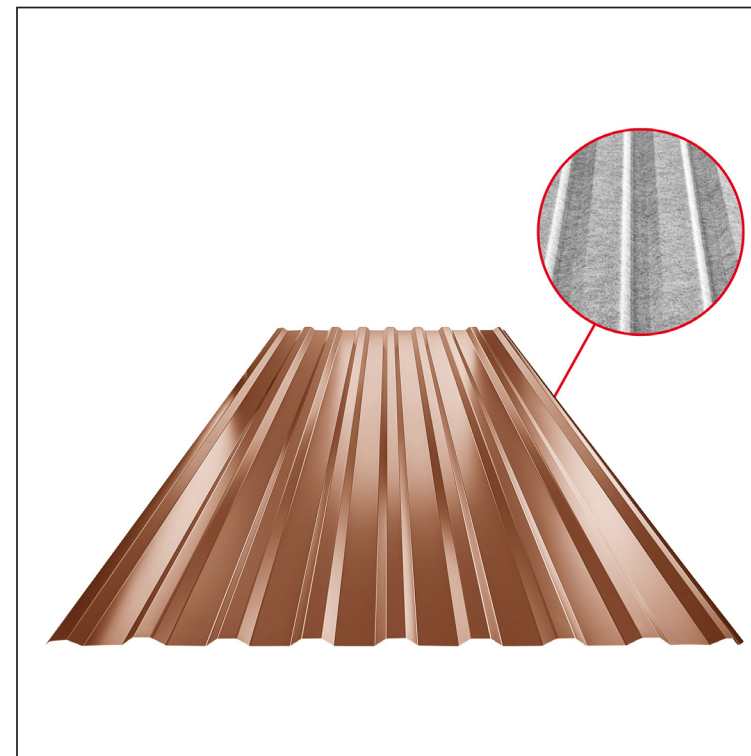

MŰSZAKI LAP

TRAPÉZLEMEZ - TETŐPROFIL TR 18A SQ (sound – aqua)

TR-18A SQ

SQ = LECSAPÓDÁS GÁTLÓ ÉS ZAJVÉDŐ FILC vastagsága: 3–4 mm
info: SQ (sound-zaj, aqua-víz)

MH Fastett acél MARCEGAGLIA – Cserépszín – RAL 8004

Műszaki paraméterek [mm]	
Fedőszélesség	1100,0
Teljes szélesség	1138,0
Profilmagasság	18,0
Lemezvastagság	0,50
Tetőfedés hossza	legnagyobb hossza 8000,0

INDEX	VÁLTOZÁS	DÁTUM	ALÁÍRÁS	KJG QUALITY®	TR18	Scan code for 3D model	QR
ANYAGMÁRKA			H.O.	TÖMEG kg	MÉRET		
MÉRET, FÉLKÉSZ TERMÉK							
SEGÉDBERENDEZÉS				STN	OSZTÁLYOZÁSI SZÁM		
KIDOLGOZTA Ing. Kluska M.				MEGJEGYZÉS	POZÍCIÓSZÁM		
KIPRÓBÁLTA							
TECHNOLÓGUS	TECHNOLÓGUS			KORÁBBI RAJZ	RAJZSZÁM		
NÉV	Trapézlemez - tetőprofil TR 18A SQ (sound – aqua)			Lapok száma	TR-18A SQ	Lap	