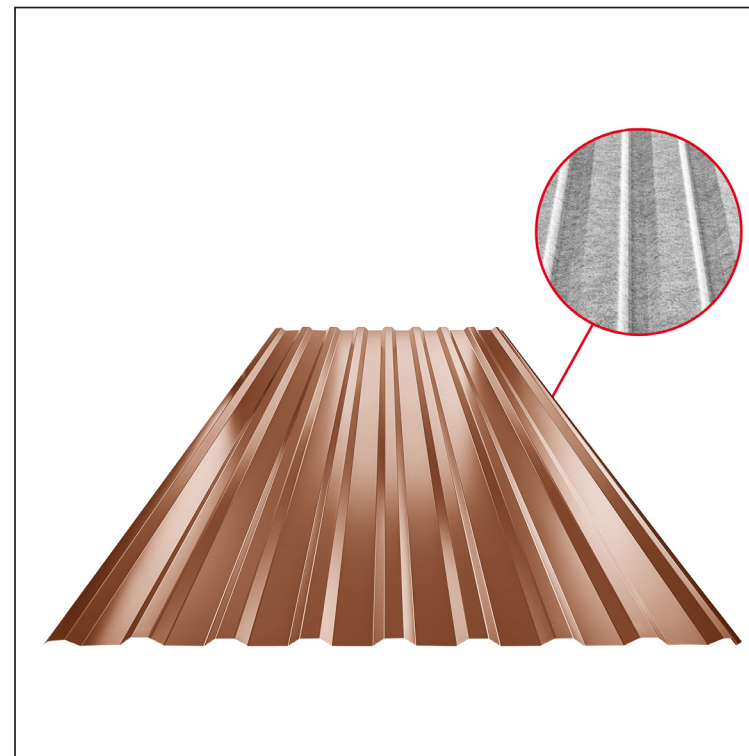

MŰSZAKI LAP

TRAPÉZLEMEZ - TETŐPROFIL TR 18A SQ (sound – aqua)

TR-18A SQ

Fedőszélesség 1100,0

SQ = LECSAPÓDÁS GÁTLÓ ÉS ZAJVÉDŐ FILC vastagsága: 3–4 mm
info: SQ (sound-zaj, aqua-víz)

MH Fastett acél MARCEGAGLIA – Cserépszín – RAL 8004

Műszaki paraméterek [mm]	
Fedőszélesség	1100,0
Teljes szélesség	1138,0
Profilmagasság	18,0
Lemezvastagság	0,50
Tetőfedés hossza	legnagyobb hossza 8000,0

INDEX	VÁLTOZÁS	DÁTUM	ALÁÍRÁS	KJG	TR18	Scan code for 3D model	QR
ANYAGMÁRKA		H.O.		QUALITY			
MÉRET, FÉLKÉSZ TERMÉK				TÖMEG kg			MÉRET
SEGÉDBERENDEZÉS				STN			OSZTÁLYOZÁSI SZÁM
KIDOLGOZTA Ing. Kluska M.				MEGJEGYZÉS			POZÍCIÓSZÁM
KIPRÓBÁLTA				KORÁBBI RAJZ			RAJZSZÁM
TECHNOLÓGUS	TECHNOLÓGUS			KORÁBBI RAJZ			RAJZSZÁM
NÉV	Trapézlemez - tetőprofil TR 18A SQ (sound – aqua)			Lapok száma	TR-18A SQ		Lap