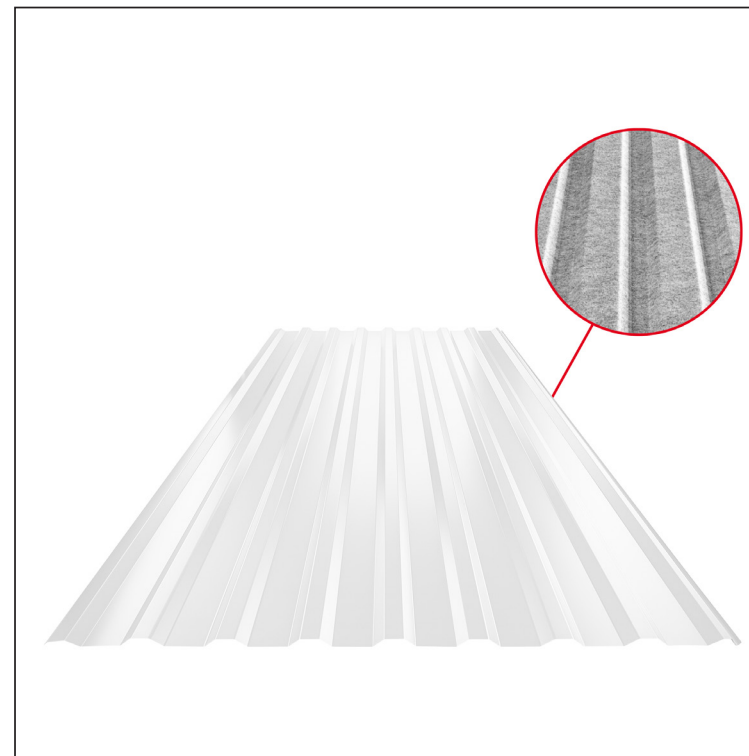

# TRAPÉZLEMEZ - TETŐPROFIL TR 18A SQ (sound – aqua)

## TR-18A SQ

SQ = LECSAPÓDÁS GÁTLÓ ÉS ZAJVÉDŐ FILC vastagsága: 3–4 mm  
 info: SQ (sound-zaj, aqua-víz)

**B** Fastett acél MARCEGAGLIA – Fehér – RAL 9010

Műszaki paraméterek [mm]	
Fedőszélesség	1100,0
Teljes szélesség	1138,0
Profilmagasság	18,0
Lemezvastagság	0,50
Tetőfedés hossza	legnagyobb hossza 8000,0

INDEX	VÁLTOZÁS	DÁTUM	ALÁÍRÁS	<b>KJG</b> QUALITY®	<b>TR18</b>	Scan code for 3D model	
ANYAGMÁRKA			H.O.	TÖMEG kg	MÉRET		
MÉRET, FÉLKÉSZ TERMÉK			STN		OSZTÁLYOZÁSI SZÁM		
KIDOLGOZTA	Ing. Kluska M.	MEGJEGYZÉS		POZÍCIÓSZÁM			
KIPRÓBÁLTA	TECHNOLÓGUS		KORÁBBI RAJZ		RAJZSZÁM		
NÉV			Trapézlemez - tetőprofil TR 18A SQ (sound – aqua)		Lapok száma	TR-18A SQ Lap	