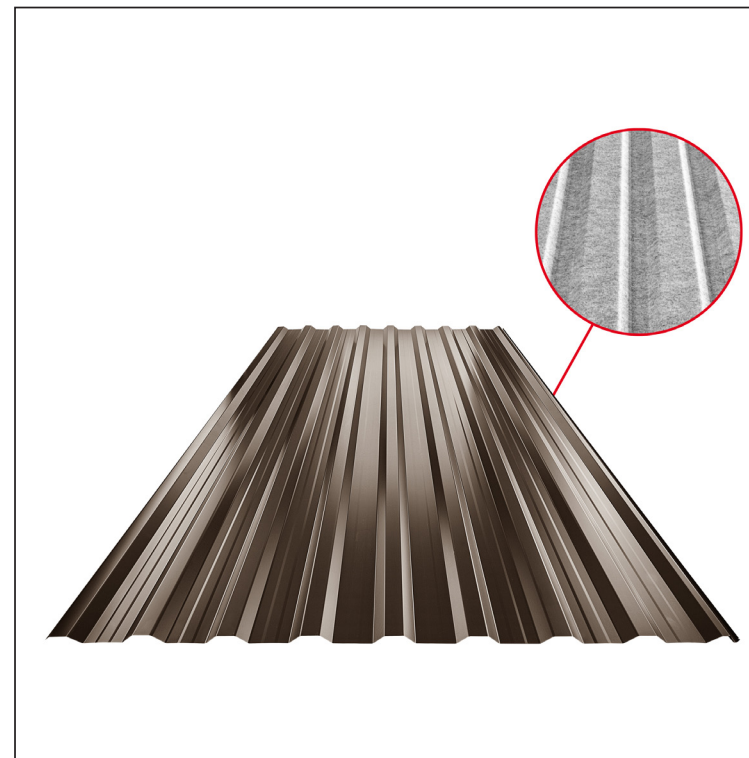

MŰSZAKI LAP

TRAPÉZLEMEZ BORDAKÖZI MEREVÍTÉSSEL

TR 18A+ SQ (sound – aqua)

TR-18A+ SQ

TM Fastett acél MARCEGAGLIA – Barna – RAL 8028

Műszaki paraméterek [mm]	
Fedőszélesség	1100,0
Teljes szélesség	1138,0
Profilmagasság	18,0
Lemezvastagság	0,50 / 0,55
Tetőfedés hossza	legnagyobb hossza 8000,0

INDEX	VÁLTOZÁS	DÁTUM	ALÁÍRÁS	KJG	TR18	Scan code for 3D model
				QUALITY		
ANYAGMÁRKA		H.O.	TÖMEG kg	MÉRET		
MÉRET, FÉLKÉSZ TERMÉK						
SEGÉDBERENDEZÉS			STN	OSZTÁLYOZÁSI SZÁM		
KIDOLGOZTA Ing. Kluska M.			MEGJEGYZÉS	POZÍCIÓSZÁM		
KIPRÓBÁLTA						
TECHNOLÓGUS	TECHNOLÓGUS		KORÁBBI RAJZ	RAJZSZÁM		
NÉV	Trapézlemez bordaközi merevítéssel TR 18A+ SQ (sound – aqua)		Lapok száma	TR-18A+ SQ	Lap	