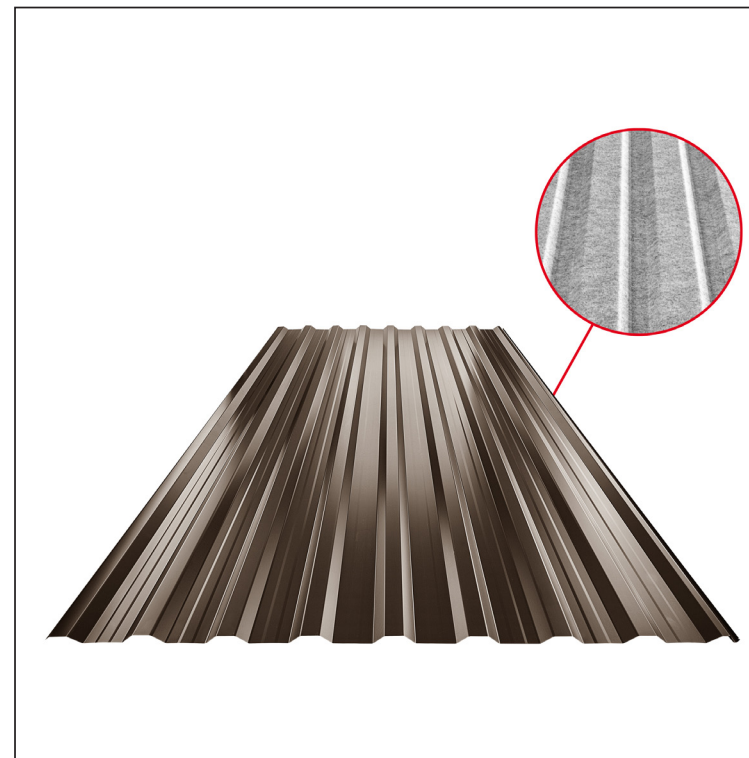

MŰSZAKI LAP

TRAPÉZLEMEZ BORDAKÖZI MEREVÍTÉSSEL

TR 18A+ SQ (sound – aqua)

TR-18A+ SQ

TM Fastett acél MARCEGAGLIA – Barna – RAL 8028

Műszaki paraméterek [mm]	
Fedőszélesség	1100,0
Teljes szélesség	1138,0
Profilmagasság	18,0
Lemezvastagság	0,50 / 0,55
Tetőfedés hossza	legnagyobb hossza 8000,0

INDEX	VÁLTOZÁS	DÁTUM	ALÁÍRÁS	KJG	TR18	Scan code for 3D model
				QUALITY		
ANYAGMÁRKA		H.O.	TÖMEG kg	MÉRET		
MÉRET, FÉLKÉSZ TERMÉK				STN	OSZTÁLYOZÁSI SZÁM	
SEGÉDBERENDEZÉS				MEGJEGYZÉS	POZÍCIÓSZÁM	
KIDOLGOZTA Ing. Kluska M.				KORÁBBI RAJZ	RAJZSZÁM	
KIPRÓBÁLTA						
TECHNOLÓGUS	TECHNOLÓGUS					
NÉV	Trapézlemez bordaközi merevítéssel TR 18A+ SQ (sound – aqua)			Lapok száma	TR-18A+ SQ	Lap