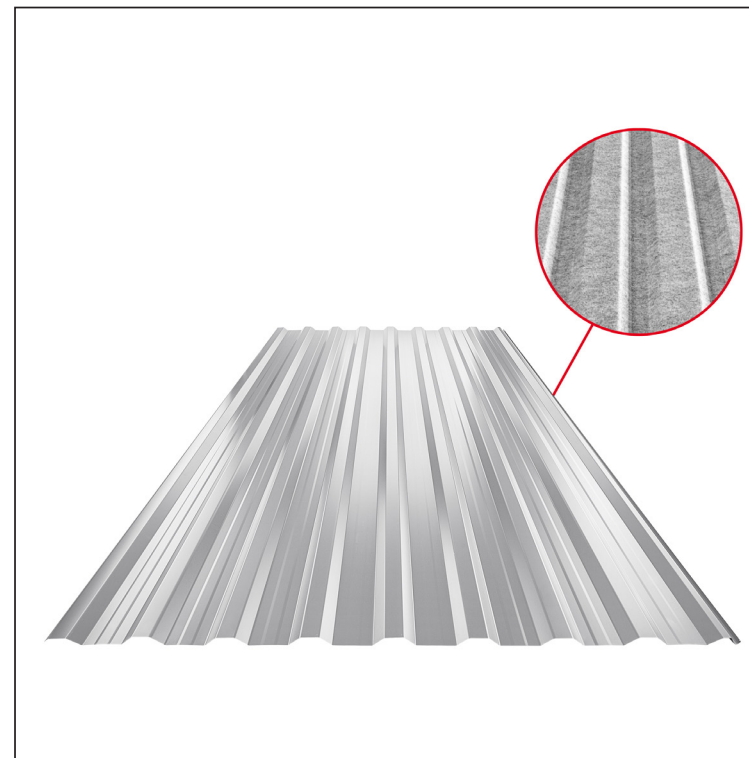

MŰSZAKI LAP

TRAPÉZLEMEZ BORDAKÖZI MEREVÍTÉSSEL

TR 18A+ SQ (sound – aqua)

TR-18A+ SQ

BH Fastett acél MARCEGAGLIA – Világos ezüst – RAL 9006

Műszaki paraméterek [mm]	
Fedőszélesség	1100,0
Teljes szélesség	1138,0
Profilmagasság	18,0
Lemezvastagság	0,50 / 0,55
Tetőfedés hossza	legnagyobb hossza 8000,0

INDEX	VÁLTOZÁS	DÁTUM	ALÁÍRÁS	KJG	TR18	Scan code for 3D model
ANYAGMÁRKA		H.O.	TÖMEG kg	QUALITY		
MÉRET, FÉLKÉSZ TERMÉK			MÉRET			
SEGÉDBERENDEZÉS			STN			
KIDOLGOZTA Ing. Kluska M.			MEGJEGYZÉS			
KIPRÓBÁLTA			KORÁBBI RAJZ			
TECHNOLÓGUS	TECHNOLÓGUS		KORÁBBI RAJZ			
NÉV	Trapézlemez bordaközi merevítéssel TR 18A+ SQ (sound – aqua)		Lapok száma	TR-18A+ SQ	Lap	