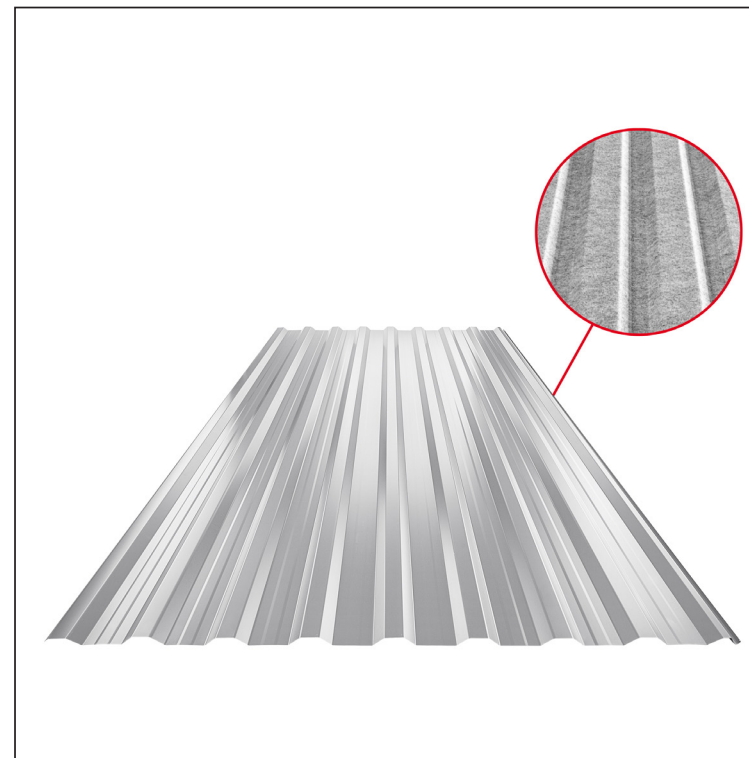

MŰSZAKI LAP

TRAPÉZLEMEZ BORDAKÖZI MEREVÍTÉSSEL

TR 18A+ SQ (sound – aqua)

TR-18A+ SQ

BH Fastett acél MARCEGAGLIA – Világos ezüst – RAL 9006

Műszaki paraméterek [mm]	
Fedőszélesség	1100,0
Teljes szélesség	1138,0
Profilmagasság	18,0
Lemezvastagság	0,50 / 0,55
Tetőfedés hossza	legnagyobb hossza 8000,0

INDEX	VÁLTOZÁS	DÁTUM	ALÁÍRÁS	KJG	TR18	Scan code for 3D model
				QUALITY		
ANYAGMÁRKA		H.O.	TÖMEG kg	MÉRET		
MÉRET, FÉLKÉSZ TERMÉK						
SEGÉDBERENDEZÉS			STN	OSZTÁLYOZÁSI SZÁM		
KIDOLGOZTA Ing. Kluska M.			MEGJEGYZÉS	POZÍCIÓSZÁM		
KIPRÓBÁLTA						
TECHNOLÓGUS	TECHNOLÓGUS		KORÁBBI RAJZ	RAJZSZÁM		
NÉV	Trapézlemez bordaközi merevítéssel TR 18A+ SQ (sound – aqua)		Lapok száma	TR-18A+ SQ	Lap	