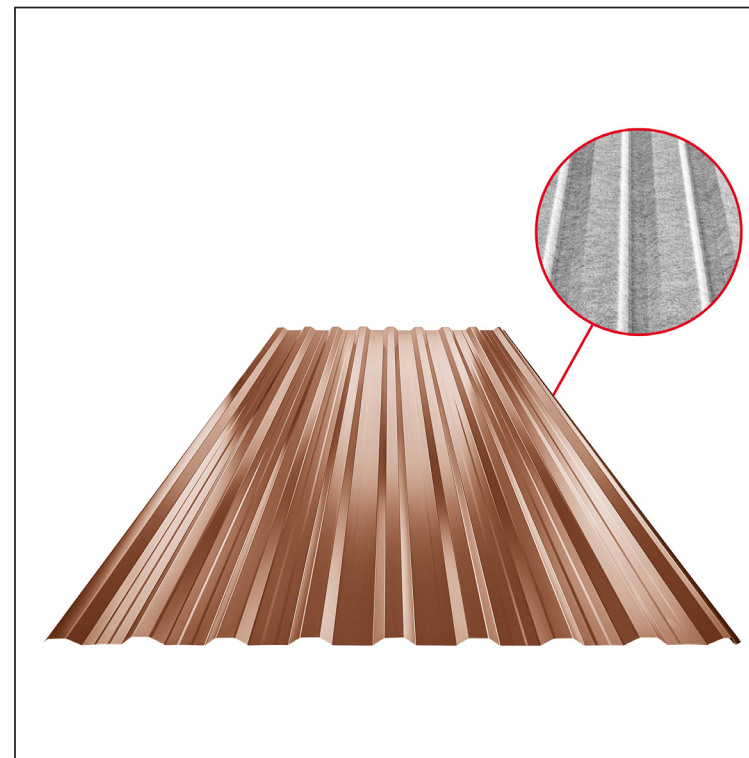

MŰSZAKI LAP

TRAPÉZLEMEZ BORDAKÖZI MEREVÍTÉSSEL

TR 18A+ SQ (sound – aqua)

TR-18A+ SQ

MH Fastett acél MARCEGAGLIA – Cserépszín – RAL 8004

Műszaki paraméterek [mm]	
Fedőszélesség	1100,0
Teljes szélesség	1138,0
Profilmagasság	18,0
Lemezvastagság	0,50
Tetőfedés hossza	legnagyobb hossza 8000,0

INDEX	VÁLTOZÁS	DÁTUM	ALÁÍRÁS	KJG	TR18	Scan code for 3D model
				QUALITY		
ANYAGMÁRKA		H.O.	TÖMEG kg	MÉRET		
MÉRET, FÉLKÉSZ TERMÉK						
SEGÉDBERENDEZÉS			STN	OSZTÁLYOZÁSI SZÁM		
KIDOLGOZTA Ing. Kluska M.			MEGJEGYZÉS	POZÍCIÓSZÁM		
KIPRÓBÁLTA						
TECHNOLÓGUS	TECHNOLÓGUS		KORÁBBI RAJZ	RAJZSZÁM		
NÉV	Trapézlemez bordaközi merevítéssel TR 18A+ SQ (sound – aqua)		Lapok száma	TR-18A+ SQ	Lap	