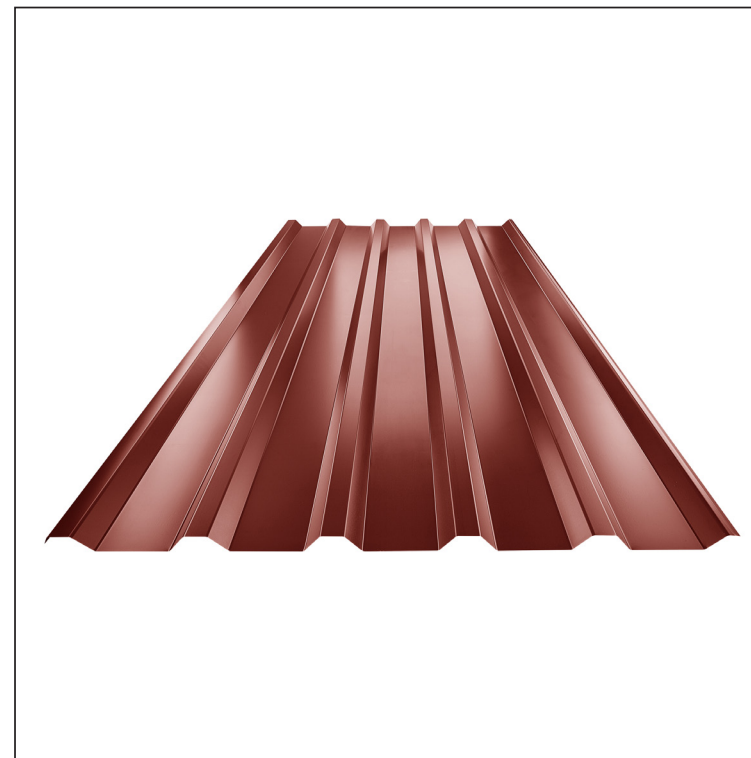

## TRAPÉZLEMEZ - TETŐPROFIL TR 35A

TR-35A

**OC** Fastett acél MARCEGAGLIA – Bordó – RAL 3009

INDEX	VÁLTOZÁS	DÁTUM	ALÁÍRÁS	KJG QUALITY®	TR35	Scan code for 3D model	QR
ANYAGMÁRKA		H.O.		TÖMEG kg	MÉRET		
MÉRET, FÉLKÉSZ TERMÉK				STN	OSZTÁLYOZÁSI SZÁM		
SEGÉDBERENDEZÉS				MEGJEGYZÉS	POZÍCIÓSZÁM		
KIDOLGOZTA Ing. Kluska M.				KORÁBBI RAJZ	RAJZSZÁM		
KIPRÓBÁLTA							
TECHNOLÓGUS	TECHNOLÓGUS						
NÉV	Trapézlemez - tetőprofil TR 35A			Lapok száma	TR-35A	Lap	