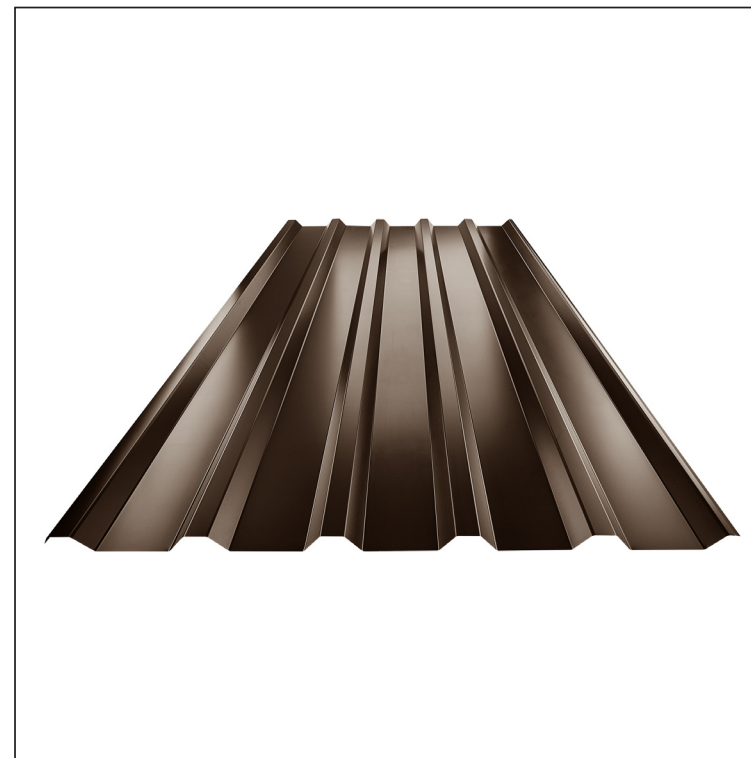

MŰSZAKI LAP

TRAPÉZLEMEZ - TETŐPROFIL TR 35A

TR-35A

TH Fastett acél MARCEGAGLIA – Sötét barna CSOKO – RAL 8017

INDEX	VÁLTOZÁS	DÁTUM	ALÁÍRÁS	KJG	TR35	Scan code for 3D model
				QUALITY		
ANYAGMÁRKA			H.O.	TÖMEG kg	MÉRET	
MÉRET, FÉLKÉSZ TERMÉK				STN	OSZTÁLYOZÁSI SZÁM	
SEGÉDBERENDEZÉS				MEGJEGYZÉS	POZÍCIÓSZÁM	
KIDOLGOZTA Ing. Kluska M.				KORÁBBI RAJZ	RAJZSZÁM	
KIPRÓBÁLTA			TECHNOLÓGUS			
NEV			Trapézlemez - tetőprofil TR 35A		Lapok száma	TR-35A Lap

Létrehozva: 06.06.2026 16:05:42

Műszaki változások fenntartva

Műszaki paraméterek [mm]

Fedőszélesség	1060,0
Teljes szélesség	1085,0
Profilmagasság	34,5
Lemezvastagság	0,50
Tetőfedés hossza	legnagyobb hossza 8000,0