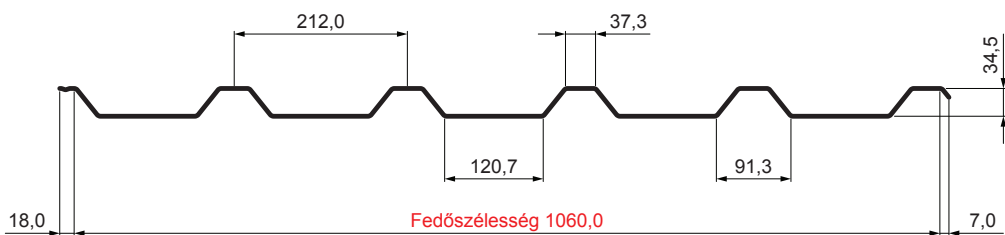

MŰSZAKI LAP

TRAPÉZLEMEZ - TETŐPROFIL TR 35A

TR-35A

TH Fastett acél MARCEGAGLIA – Sötét barna CSOKO – RAL 8017

Műszaki paraméterek [mm]	
Fedőszélesség	1060,0
Teljes szélesség	1085,0
Profilmagasság	34,5
Lemezvastagság	0,50
Tetőfedés hossza	legnagyobb hossza 8000,0

INDEX	VÁLTOZÁS	DÁTUM	ALÁÍRÁS	KJG	TR35	Scan code for 3D model
				QUALITY		
ANYAGMÁRKA			H.O.	TÖMEG kg	MÉRET	
MÉRET, FÉLKÉSZ TERMÉK				STN	OSZTÁLYOZÁSI SZÁM	
SEGÉDBERENDEZÉS				MEGJEGYZÉS	POZÍCIÓSZÁM	
KIDOLGOZTA Ing. Kluska M.				KORÁBBI RAJZ	RAJZSZÁM	
KIPRÓBÁLTA						
TECHNOLÓGUS	TECHNOLÓGUS			KORÁBBI RAJZ	RAJZSZÁM	
NÉV	Trapézlemez - tetőprofil TR 35A			Lapok száma	TR-35A	Lap