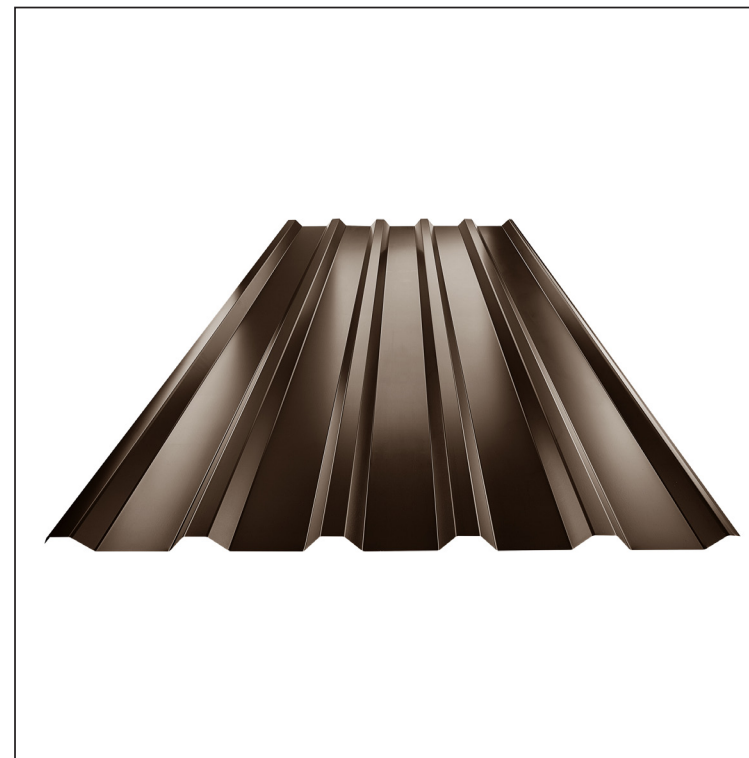

MŰSZAKI LAP

TRAPÉZLEMEZ - TETŐPROFIL TR 35A

TR-35A

TH Fastett acél MARCEGAGLIA – Sötét barna CSOKO – RAL 8017

Műszaki paraméterek [mm]	
Fedőszélesség	1060,0
Teljes szélesség	1085,0
Profilmagasság	34,5
Lemezvastagság	0,50
Tetőfedés hossza	legnagyobb hossza 8000,0

INDEX	VÁLTOZÁS	DÁTUM	ALÁÍRÁS	KJG	TR35	Scan code for 3D model
				QUALITY		
ANYAGMÁRKA			H.O.	TÖMEG kg	MÉRET	
MÉRET, FÉLKÉSZ TERMÉK				STN	OSZTÁLYOZÁSI SZÁM	
SEGÉDBERENDEZÉS				MEGJEGYZÉS	POZÍCIÓSZÁM	
KIDOLGOZTA Ing. Kluska M.				KORÁBBI RAJZ	RAJZSZÁM	
KIPRÓBÁLTA						
TECHNOLÓGUS	TECHNOLÓGUS			KORÁBBI RAJZ	RAJZSZÁM	
NÉV	Trapézlemez - tetőprofil TR 35A			Lapok száma	TR-35A	Lap