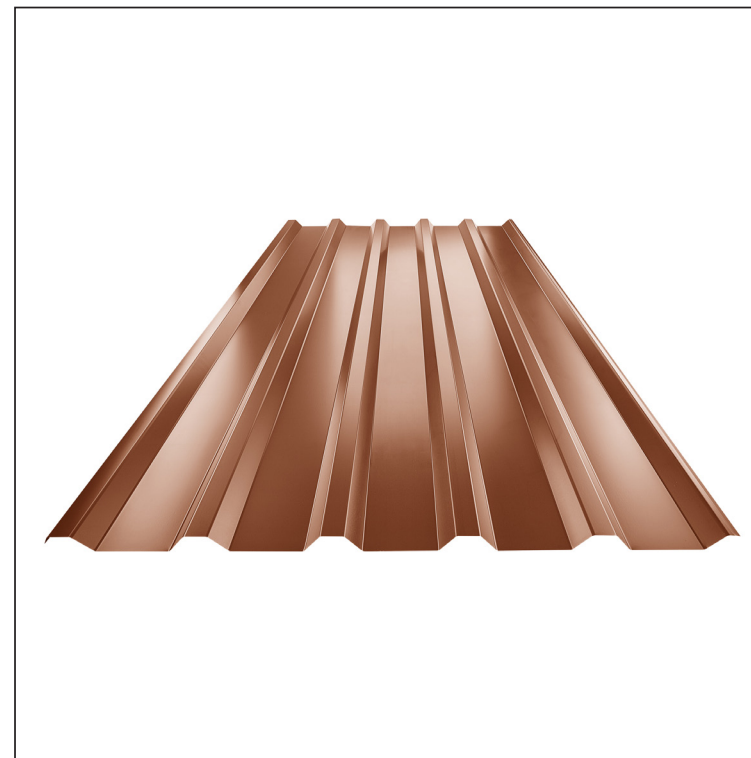

MŰSZAKI LAP

TRAPÉZLEMEZ - TETŐPROFIL TR 35A

TR-35A

MH Fastett acél MARCEGAGLIA – Cserépszín – RAL 8004

INDEX	VÁLTOZÁS	DÁTUM	ALÁÍRÁS	KJG QUALITY®	TR35	Scan code for 3D model	
ANYAGMÁRKA			H.O.	TÖMEG kg	MÉRET		
MÉRET, FÉLKÉSZ TERMÉK			STN		OSZTÁLYOZÁSI SZÁM		
KIDOLGOZTA Ing. Kluska M.		MEGJEGYZÉS		POZÍCIÓSZÁM			
KIPRÓBÁLTA		TECHNOLÓGUS		KORÁBBI RAJZ		RAJZSZÁM	
NÉV			Lapok száma		Lap		
Trapézlemez - tetőprofil TR 35A			TR-35A				

Létrehozva: 21.04.2026 23:17:11

Műszaki változások fenntartva

Műszaki paraméterek [mm]	
Fedőszélesség	1060,0
Teljes szélesség	1085,0
Profilmagasság	34,5
Lemezvastagság	0,50
Tetőfedés hossza	legnagyobb hossza 8000,0