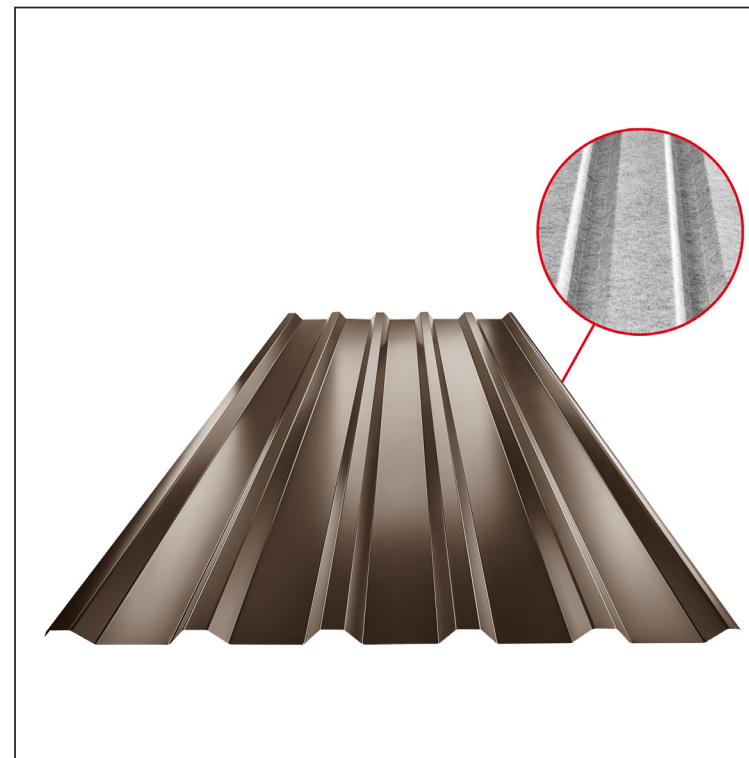

# TRAPÉZLEMEZ - TETŐPROFIL TR 35A SQ (sound – aqua) TR-35A SQ

SQ = LECSAPÓDÁS GÁTLÓ ÉS ZAJVÉDŐ FILC vastagsága: 3–4 mm  
 info: SQ (sound-zaj, aqua-víz)

**TM** Fastett acél MARCEGAGLIA – Barna – RAL 8028

Műszaki paraméterek [mm]	
Fedőszélesség	1060,0
Teljes szélesség	1085,0
Profilmagasság	34,5
Lemezvastagság	0,50 / 0,55
Tetőfedés hossza	legnagyobb hossza 8000,0

INDEX	VÁLTOZÁS	DÁTUM	ALÁÍRÁS	<b>KJG</b> QUALITY®	<b>TR35</b>	Scan code for 3D model	
ANYAGMÁRKA			H.O.	TÖMEG kg	MÉRET		
MÉRET, FÉLKÉSZ TERMÉK				STN	OSZTÁLYOZÁSI SZÁM		
SEGÉDBERENDEZÉS				MEGJEGYZÉS	POZÍCIÓSZÁM		
KIDOLGOZTA Ing. Kluska M.				KORÁBBI RAJZ	RAJZSZÁM		
KIPRÓBÁLTA			TECHNOLÓGUS				
NÉV			Trapézlemez - tetőprofil TR 35A SQ (sound – aqua)		Lapok száma	TR-35A SQ Lap	