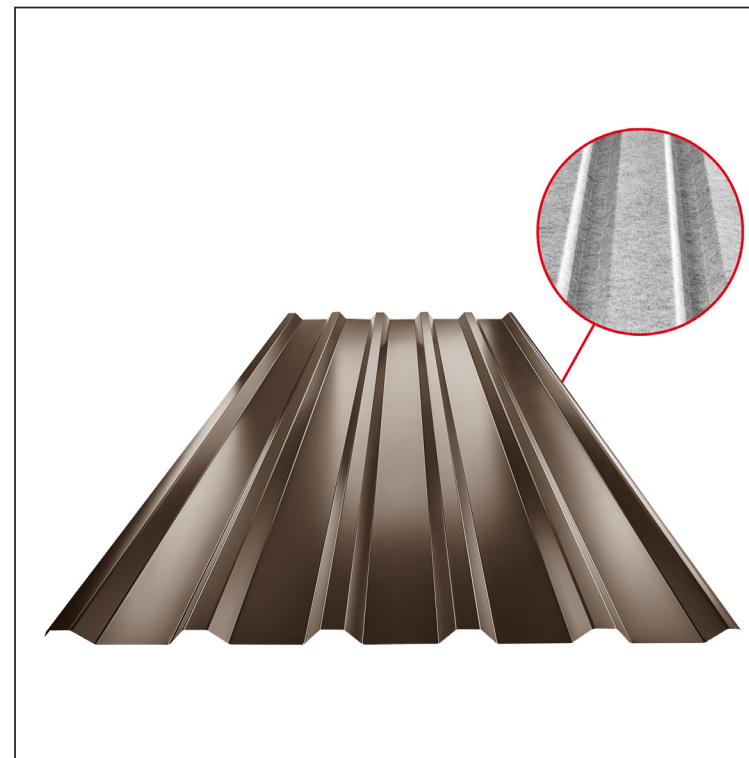

MŰSZAKI LAP

TRAPÉZLEMEZ - TETŐPROFIL TR 35A SQ (sound – aqua) TR-35A SQ

SQ = LECSAPÓDÁS GÁTLÓ ÉS ZAJVÉDŐ FILC vastagsága: 3–4 mm
 info: SQ (sound-zaj, aqua-víz)

TM Fastett acél MARCEGAGLIA – Barna – RAL 8028

Műszaki paraméterek [mm]	
Fedőszélesség	1060,0
Teljes szélesség	1085,0
Profilmagasság	34,5
Lemezvastagság	0,50 / 0,55
Tetőfedés hossza	legnagyobb hossza 8000,0

INDEX	VÁLTOZÁS	DÁTUM	ALÁÍRÁS	KJG QUALITY®	TR35	Scan code for 3D model	
ANYAGMÁRKA			H.O.	TÖMEG kg	MÉRET		
MÉRET, FÉLKÉSZ TERMÉK				STN	OSZTÁLYOZÁSI SZÁM		
KIDOLGOZTA	Ing. Kluska M.			MEGJEGYZÉS	POZÍCIÓSZÁM		
KIPRÓBÁLTA				KORÁBBI RAJZ	RAJZSZÁM		
TECHNOLÓGUS	TECHNOLÓGUS			KORÁBBI RAJZ	RAJZSZÁM		
NÉV	Trapézlemez - tetőprofil TR 35A SQ (sound – aqua)			Lapok száma	TR-35A SQ		Lap