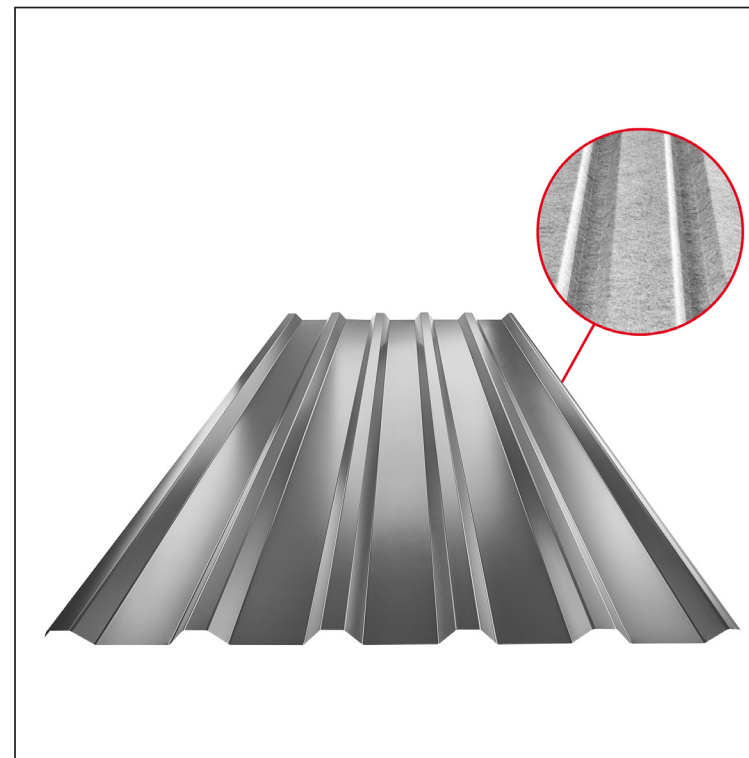

MŰSZAKI LAP

TRAPÉZLEMEZ - TETŐPROFIL TR 35A SQ (sound – aqua) TR-35A SQ

SQ = LECSAPÓDÁS GÁTLÓ ÉS ZAJVÉDŐ FILC vastagsága: 3–4 mm
 info: SQ (sound-zaj, aqua-víz)

AN Fastett acél MARCEGAGLIA – Antracit – RAL 7016

Műszaki paraméterek [mm]	
Fedőszélesség	1060,0
Teljes szélesség	1085,0
Profilmagasság	34,5
Lemezvastagság	0,50 / 0,55
Tetőfedés hossza	legnagyobb hossza 8000,0

INDEX	VÁLTOZÁS	DÁTUM	ALÁÍRÁS	KJG QUALITY®	TR35	Scan code for 3D model	
ANYAGMÁRKA			H.O.	TÖMEG kg	MÉRET		
MÉRET, FÉLKÉSZ TERMÉK				STN	OSZTÁLYOZÁSI SZÁM		
SEGÉDBERENDEZÉS				MEGJEGYZÉS	POZÍCIÓSZÁM		
KIDOLGOZTA Ing. Kluska M.				KORÁBBI RAJZ	RAJZSZÁM		
KIPRÓBÁLTA			TECHNOLÓGUS				
NÉV			Trapézlemez - tetőprofil TR 35A SQ (sound – aqua)		Lapok száma	TR-35A SQ Lap	