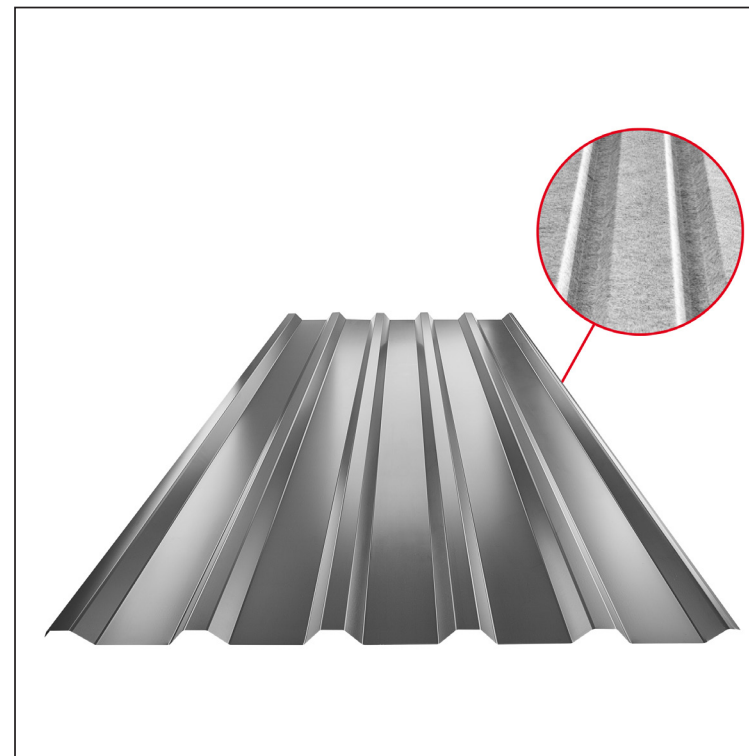

MŰSZAKI LAP

TRAPÉZLEMEZ - TETŐPROFIL TR 35A SQ (sound – aqua) TR-35A SQ

SQ = LECSAPÓDÁS GÁTLÓ ÉS ZAJVÉDŐ FILC vastagsága: 3–4 mm
 info: SQ (sound-zaj, aqua-víz)

AN Fastett acél MARCEGAGLIA – Antracit – RAL 7016

Műszaki paraméterek [mm]	
Fedőszélesség	1060,0
Teljes szélesség	1085,0
Profilmagasság	34,5
Lemezvastagság	0,50 / 0,55
Tetőfedés hossza	legnagyobb hossza 8000,0

INDEX	VÁLTOZÁS	DÁTUM	ALÁÍRÁS	KJG QUALITY®	TR35	Scan code for 3D model	
ANYAGMÁRKA			H.O.	TÖMEG kg	MÉRET		
MÉRET, FÉLKÉSZ TERMÉK				STN	OSZTÁLYOZÁSI SZÁM		
SEGÉDBERENDEZÉS				MEGJEGYZÉS	POZÍCIÓSZÁM		
KIDOLGOZTA Ing. Kluska M.				KORÁBBI RAJZ	RAJZSZÁM		
KIPRÓBÁLTA			TECHNOLÓGUS				
NÉV			Trapézlemez - tetőprofil TR 35A SQ (sound – aqua)		Lapok száma	TR-35A SQ	Lap