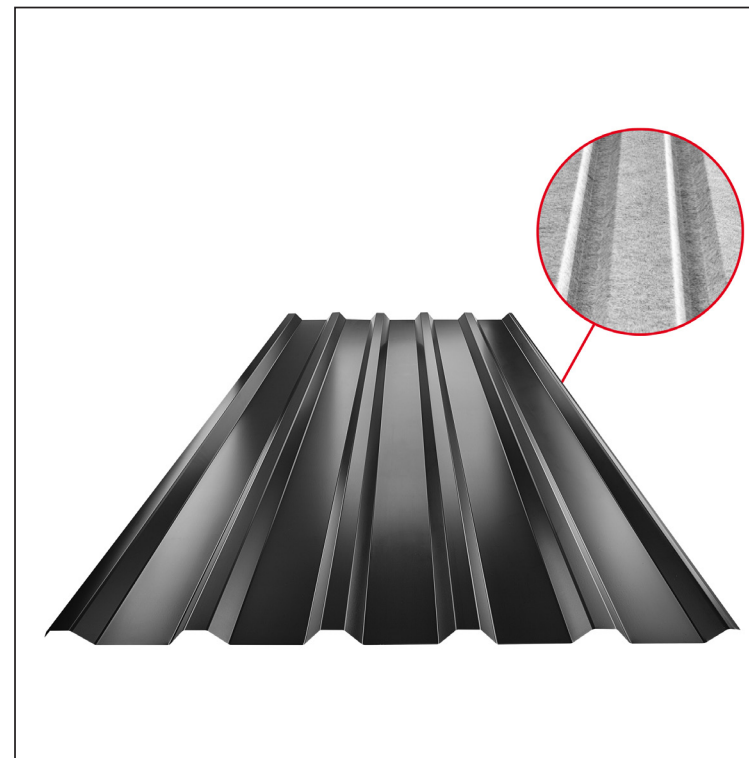

MŰSZAKI LAP

TRAPÉZLEMEZ - TETŐPROFIL TR 35A SQ (sound – aqua) TR-35A SQ

SQ = LECSAPÓDÁS GÁTLÓ ÉS ZAJVÉDŐ FILC vastagsága: 3–4 mm
 info: SQ (sound-zaj, aqua-víz)

IC Fastett acél MARCEGAGLIA – Fekete – RAL 9005

Műszaki paraméterek [mm]	
Fedőszélesség	1060,0
Teljes szélesség	1085,0
Profilmagasság	34,5
Lemezvastagság	0,50 / 0,55
Tetőfedés hossza	legnagyobb hossza 8000,0

INDEX	VÁLTOZÁS	DÁTUM	ALÁÍRÁS	KJG QUALITY®	TR35	Scan code for 3D model	QR CODE
ANYAGMÁRKA			H.O.	TÖMEG kg	MÉRET		
MÉRET, FÉLKÉSZ TERMÉK				STN	OSZTÁLYOZÁSI SZÁM		
SEGÉDBERENDEZÉS				MEGJEGYZÉS	POZÍCIÓSZÁM		
KIDOLGOZTA Ing. Kluska M.				KORÁBBI RAJZ	RAJZSZÁM		
KIPRÓBÁLTA			TECHNOLÓGUS				
NÉV			Trapézlemez - tetőprofil TR 35A SQ (sound – aqua)		Lapok száma	TR-35A SQ	Lap