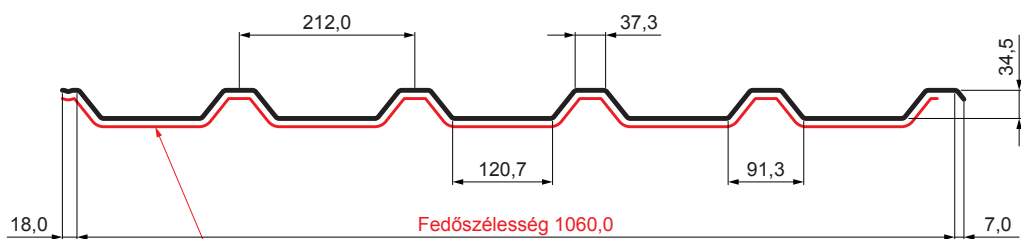

# TRAPÉZLEMEZ - TETŐPROFIL TR 35A SQ (sound – aqua) TR-35A SQ

SQ = LECSAPÓDÁS GÁTLÓ ÉS ZAJVÉDŐ FILC vastagsága: 3–4 mm  
 info: SQ (sound-zaj, aqua-víz)

**IC** Fastett acél MARCEGAGLIA – Fekete – RAL 9005

Műszaki paraméterek [mm]	
Fedőszélesség	1060,0
Teljes szélesség	1085,0
Profilmagasság	34,5
Lemezvastagság	0,50 / 0,55
Tetőfedés hossza	legnagyobb hossza 8000,0

INDEX	VÁLTOZÁS	DÁTUM	ALÁÍRÁS	KJG QUALITY®	TR35	Scan code for 3D model	QR
ANYAGMÁRKA			H.O.	TÖMEG kg	MÉRET		
MÉRET, FÉLKÉSZ TERMÉK							
SEGÉDBERENDEZÉS				STN	OSZTÁLYOZÁSI SZÁM		
KIDOLGOZTA Ing. Kluska M.				MEGJEGYZÉS	POZÍCIÓSZÁM		
KIPRÓBÁLTA				KORÁBBI RAJZ	RAJZSZÁM		
TECHNOLÓGUS	TECHNOLÓGUS			KORÁBBI RAJZ	RAJZSZÁM		
NÉV	Trapézlemez - tetőprofil TR 35A SQ (sound – aqua)			Lapok száma	TR-35A SQ	Lap	