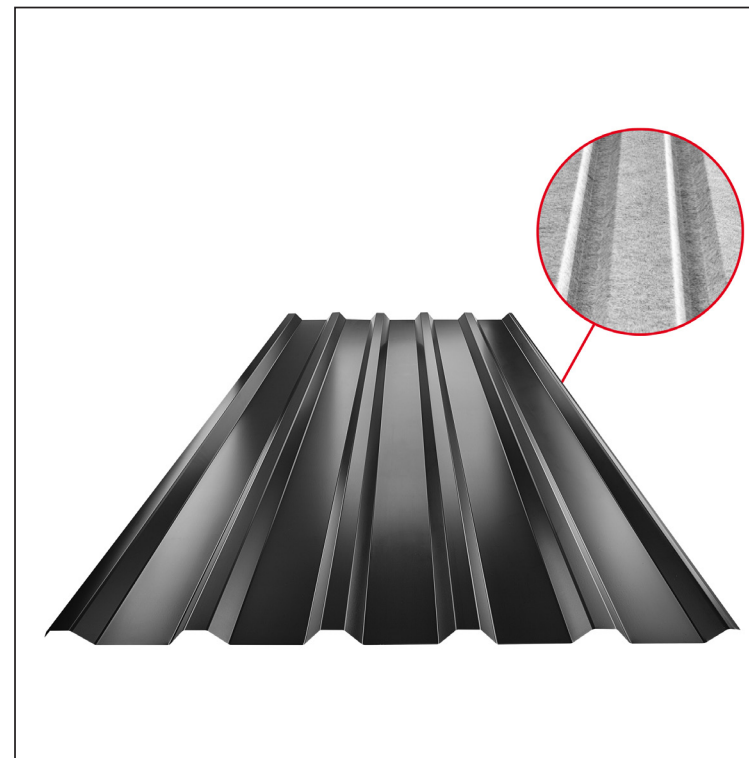

# TRAPÉZLEMEZ - TETŐPROFIL TR 35A SQ (sound – aqua) TR-35A SQ

SQ = LECSAPÓDÁS GÁTLÓ ÉS ZAJVÉDŐ FILC vastagsága: 3–4 mm  
 info: SQ (sound-zaj, aqua-víz)

**IC** Fastett acél MARCEGAGLIA – Fekete – RAL 9005

Műszaki paraméterek [mm]	
Fedőszélesség	1060,0
Teljes szélesség	1085,0
Profilmagasság	34,5
Lemezvastagság	0,50 / 0,55
Tetőfedés hossza	legnagyobb hossza 8000,0

INDEX	VÁLTOZÁS	DÁTUM	ALÁÍRÁS	KJG QUALITY®	TR35	Scan code for 3D model	QR
ANYAGMÁRKA			H.O.	TÖMEG kg	MÉRET		
MÉRET, FÉLKÉSZ TERMÉK							
SEGÉDBERENDEZÉS				STN	OSZTÁLYOZÁSI SZÁM		
KIDOLGOZTA Ing. Kluska M.				MEGJEGYZÉS	POZÍCIÓSZÁM		
KIPRÓBÁLTA				KORÁBBI RAJZ	RAJZSZÁM		
TECHNOLÓGUS	TECHNOLÓGUS			KORÁBBI RAJZ	RAJZSZÁM		
NÉV	Trapézlemez - tetőprofil TR 35A SQ (sound – aqua)			Lapok száma	TR-35A SQ	Lap	