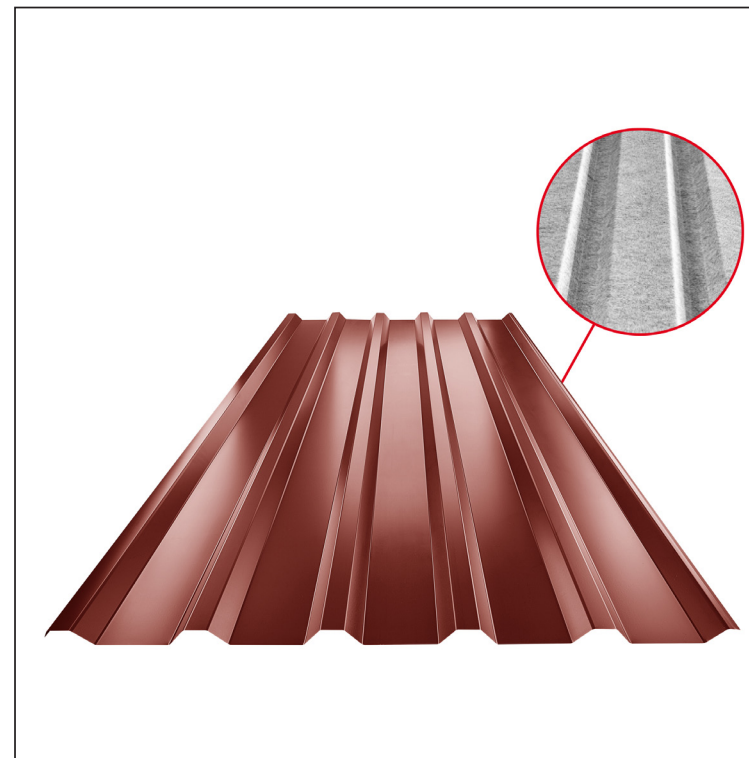

MŰSZAKI LAP

TRAPÉZLEMEZ - TETŐPROFIL TR 35A SQ (sound – aqua) TR-35A SQ

SQ = LECSAPÓDÁS GÁTLÓ ÉS ZAJVÉDŐ FILC vastagsága: 3–4 mm
 info: SQ (sound-zaj, aqua-víz)

OC Fastett acél MARCEGAGLIA – Bordó – RAL 3009

Műszaki paraméterek [mm]	
Fedőszélesség	1060,0
Teljes szélesség	1085,0
Profilmagasság	34,5
Lemezvastagság	0,50 / 0,55
Tetőfedés hossza	legnagyobb hossza 8000,0

INDEX	VÁLTOZÁS	DÁTUM	ALÁÍRÁS	KJG QUALITY®	TR35	Scan code for 3D model	QR
ANYAGMÁRKA			H.O.	TÖMEG kg	MÉRET		
MÉRET, FÉLKÉSZ TERMÉK							
SEGÉDBERENDEZÉS				STN	OSZTÁLYOZÁSI SZÁM		
KIDOLGOZTA Ing. Kluska M.				MEGJEGYZÉS	POZÍCIÓSZÁM		
KIPRÓBÁLTA				KORÁBBI RAJZ	RAJZSZÁM		
TECHNOLÓGUS	TECHNOLÓGUS			KORÁBBI RAJZ	RAJZSZÁM		
NÉV	Trapézlemez - tetőprofil TR 35A SQ (sound – aqua)			Lapok száma	TR-35A SQ	Lap	