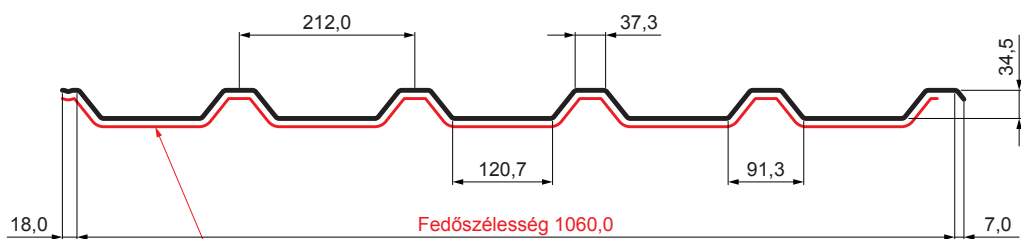

MŰSZAKI LAP

TRAPÉZLEMEZ - TETŐPROFIL TR 35A SQ (sound – aqua) TR-35A SQ

SQ = LECSAPÓDÁS GÁTLÓ ÉS ZAJVÉDŐ FILC vastagsága: 3–4 mm
 info: SQ (sound-zaj, aqua-víz)

OC Fastett acél MARCEGAGLIA – Bordó – RAL 3009

Műszaki paraméterek [mm]	
Fedőszélesség	1060,0
Teljes szélesség	1085,0
Profilmagasság	34,5
Lemezvastagság	0,50 / 0,55
Tetőfedés hossza	legnagyobb hossza 8000,0

INDEX	VÁLTOZÁS	DÁTUM	ALÁÍRÁS	KJG QUALITY®	TR35	Scan code for 3D model	QR
ANYAGMÁRKA			H.O.	TÖMEG kg	MÉRET		
MÉRET, FÉLKÉSZ TERMÉK							
SEGÉDBERENDEZÉS				STN	OSZTÁLYOZÁSI SZÁM		
KIDOLGOZTA Ing. Kluska M.				MEGJEGYZÉS	POZÍCIÓSZÁM		
KIPRÓBÁLTA				KORÁBBI RAJZ	RAJZSZÁM		
TECHNOLÓGUS	TECHNOLÓGUS			KORÁBBI RAJZ	RAJZSZÁM		
NÉV	Trapézlemez - tetőprofil TR 35A SQ (sound – aqua)			Lapok száma	TR-35A SQ	Lap	