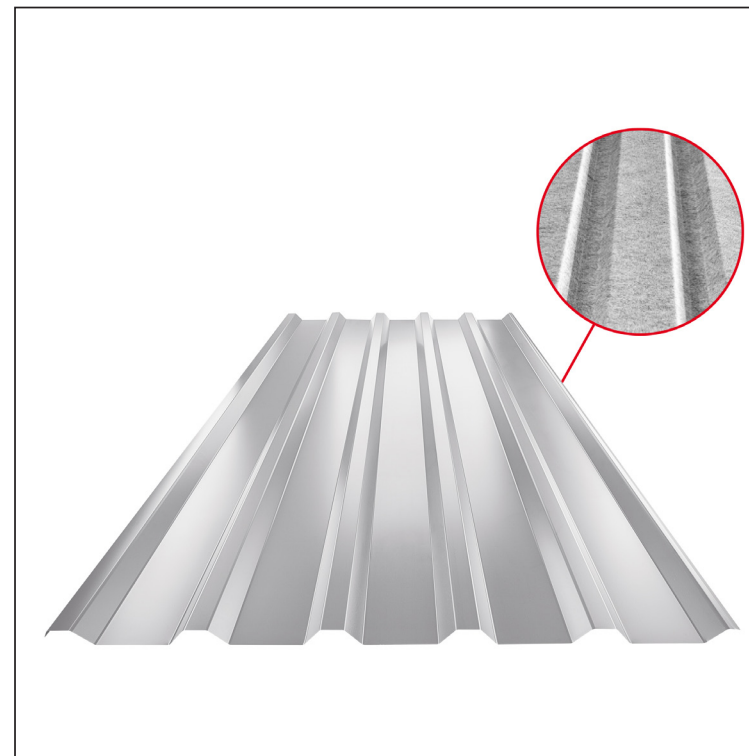

# TRAPÉZLEMEZ - TETŐPROFIL TR 35A SQ (sound – aqua) TR-35A SQ

**BH** Fastett acél MARCEGAGLIA – Világos ezüst – RAL 9006

Műszaki paraméterek [mm]	
Fedőszélesség	1060,0
Teljes szélesség	1085,0
Profilmagasság	34,5
Lemezvastagság	0,50 / 0,55
Tetőfedés hossza	legnagyobb hossza 8000,0

INDEX	VÁLTOZÁS	DÁTUM	ALÁÍRÁS	<b>KJG</b> QUALITY®	<b>TR35</b>	Scan code for 3D model	
ANYAGMÁRKA			H.O.	TÖMEG kg	MÉRET		
MÉRET, FÉLKÉSZ TERMÉK				STN	OSZTÁLYOZÁSI SZÁM		
SEGÉDBERENDEZÉS				MEGJEGYZÉS	POZÍCIÓSZÁM		
KIDOLGOZTA Ing. Kluska M.				KORÁBBI RAJZ	RAJZSZÁM		
KIPRÓBÁLTA			TECHNOLÓGUS				
NÉV			Trapézlemez - tetőprofil TR 35A SQ (sound – aqua)		Lapok száma	TR-35A SQ Lap	