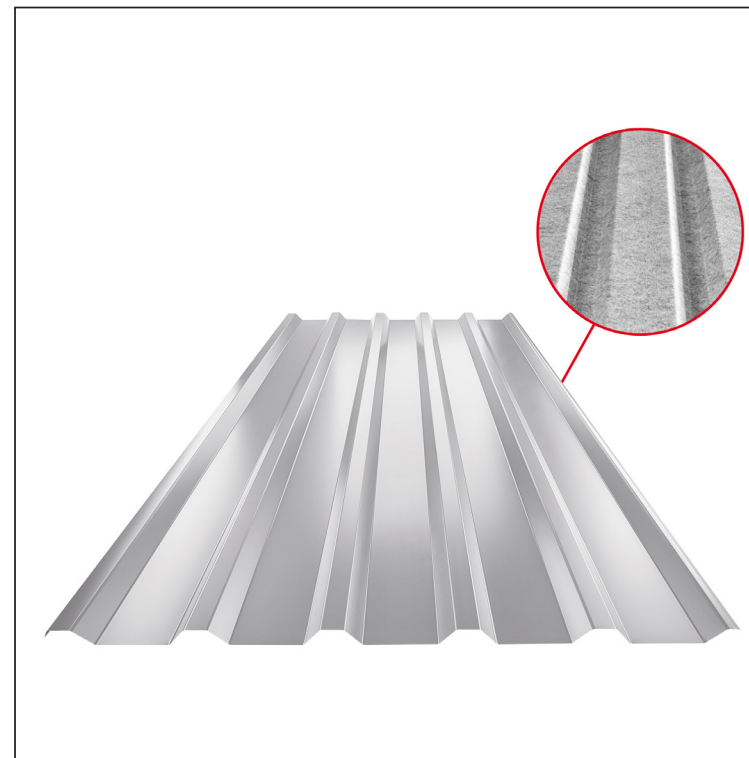

# TRAPÉZLEMEZ - TETŐPROFIL TR 35A SQ (sound – aqua) TR-35A SQ

SQ = LECSAPÓDÁS GÁTLÓ ÉS ZAJVÉDŐ FILC vastagsága: 3–4 mm  
 info: SQ (sound-zaj, aqua-víz)

**BH** Fastett acél MARCEGAGLIA – Világos ezüst – RAL 9006

Műszaki paraméterek [mm]	
Fedőszélesség	1060,0
Teljes szélesség	1085,0
Profilmagasság	34,5
Lemezvastagság	0,50 / 0,55
Tetőfedés hossza	legnagyobb hossza 8000,0

INDEX	VÁLTOZÁS	DÁTUM	ALÁÍRÁS	KJG	TR35	Scan code for 3D model
ANYAGMÁRKA		H.O.	TÖMEG kg	QUALITY		
MÉRET, FÉLKÉSZ TERMÉK			MÉRET			
SEGÉDBERENDEZÉS			STN			
KIDOLGOZTA Ing. Kluska M.			MEGJEGYZÉS			
KIPRÓBÁLTA			KORÁBBI RAJZ			
TECHNOLÓGUS	TECHNOLÓGUS		KORÁBBI RAJZ			
NÉV	Trapézlemez - tetőprofil TR 35A SQ (sound – aqua)		Lapok száma	TR-35A SQ		Lap