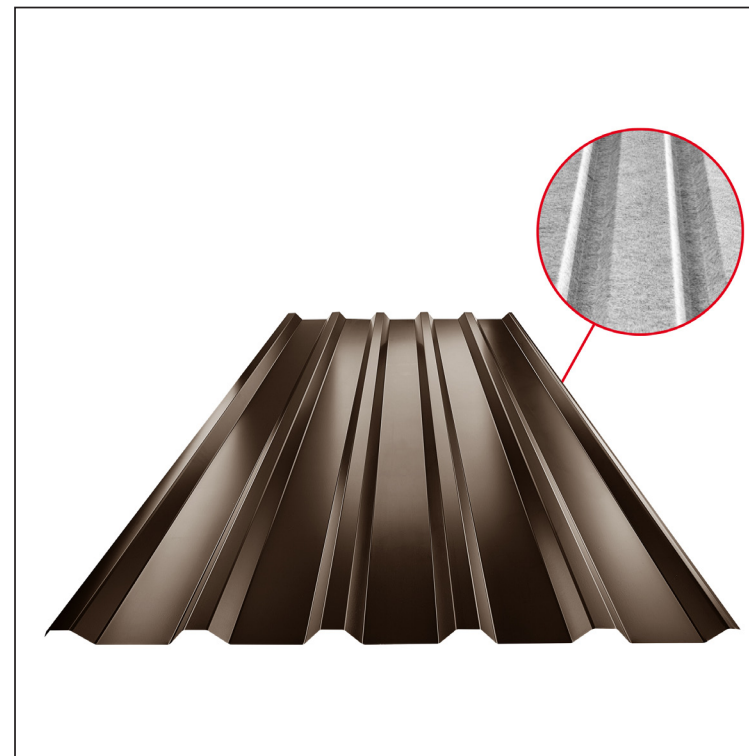

MŰSZAKI LAP

TRAPÉZLEMEZ - TETŐPROFIL TR 35A SQ (sound – aqua) TR-35A SQ

SQ = LECSAPÓDÁS GÁTLÓ ÉS ZAJVÉDŐ FILC vastagsága: 3–4 mm
 info: SQ (sound-zaj, aqua-víz)

TH Fastett acél MARCEGAGLIA – Sötét barna CSOKO – RAL 8017

Műszaki paraméterek [mm]	
Fedőszélesség	1060,0
Teljes szélesség	1085,0
Profilmagasság	34,5
Lemezvastagság	0,50
Tetőfedés hossza	legnagyobb hossza 8000,0

INDEX	VÁLTOZÁS	DÁTUM	ALÁÍRÁS	KJG QUALITY®	TR35	Scan code for 3D model	QR
ANYAGMÁRKA		H.O.	TÖMEG kg	MÉRET			
MÉRET, FÉLKÉSZ TERMÉK							
SEGÉDBERENDEZÉS			STN	OSZTÁLYOZÁSI SZÁM			
KIDOLGOZTA Ing. Kluska M.			MEGJEGYZÉS	POZÍCIÓSZÁM			
KIPRÓBÁLTA							
TECHNOLÓGUS	TECHNOLÓGUS		KORÁBBI RAJZ	RAJZSZÁM			
NÉV	Trapézlemez - tetőprofil TR 35A SQ (sound – aqua)		Lapok száma	TR-35A SQ	Lap		