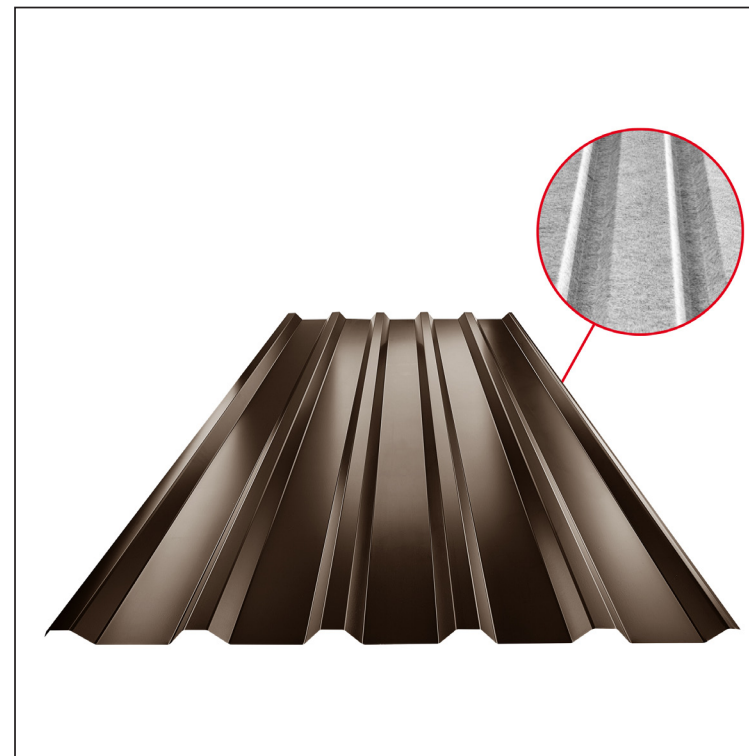

MŰSZAKI LAP

TRAPÉZLEMEZ - TETŐPROFIL TR 35A SQ (sound – aqua) TR-35A SQ

SQ = LECSAPÓDÁS GÁTLÓ ÉS ZAJVÉDŐ FILC vastagsága: 3–4 mm
 info: SQ (sound-zaj, aqua-víz)

TH Fastett acél MARCEGAGLIA – Sötét barna CSOKO – RAL 8017

Műszaki paraméterek [mm]	
Fedőszélesség	1060,0
Teljes szélesség	1085,0
Profilmagasság	34,5
Lemezvastagság	0,50
Tetőfedés hossza	legnagyobb hossza 8000,0

INDEX	VÁLTOZÁS	DÁTUM	ALÁÍRÁS	KJG QUALITY®	TR35	Scan code for 3D model	QR
ANYAGMÁRKA		H.O.		TÖMEG kg	MÉRET		
MÉRET, FÉLKÉSZ TERMÉK				STN	OSZTÁLYOZÁSI SZÁM		
SEGÉDBERENDEZÉS				MEGJEGYZÉS	POZÍCIÓSZÁM		
KIDOLGOZTA Ing. Kluska M.				KORÁBBI RAJZ	RAJZSZÁM		
KIPRÓBÁLTA							
TECHNOLÓGUS	TECHNOLÓGUS			Lapok száma	TR-35A SQ		
NÉV	Trapézlemez - tetőprofil TR 35A SQ (sound – aqua)						