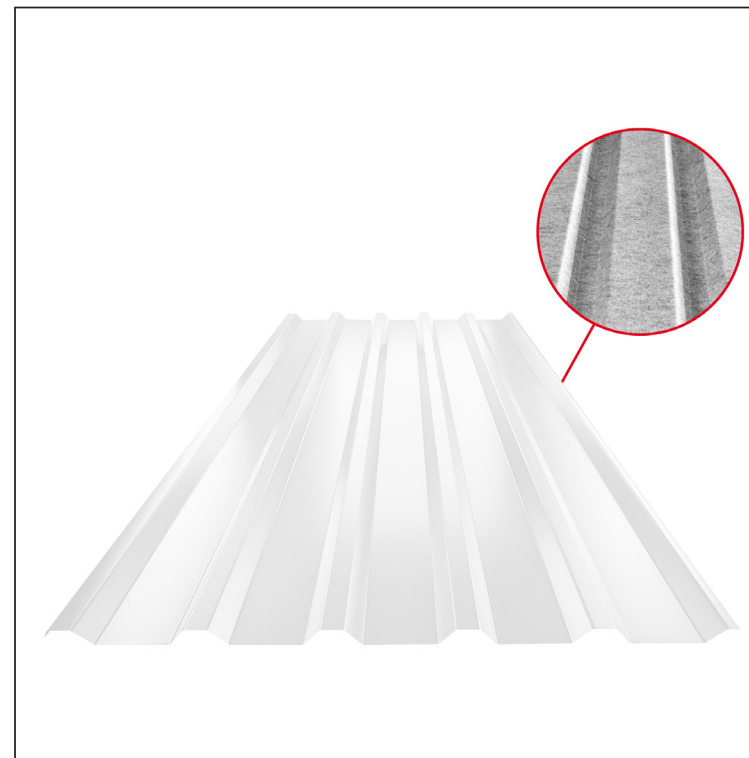

MŰSZAKI LAP

TRAPÉZLEMEZ - TETŐPROFIL TR 35A SQ (sound – aqua) TR-35A SQ

SQ = LECSAPÓDÁS GÁTLÓ ÉS ZAJVÉDŐ FILC vastagsága: 3–4 mm
 info: SQ (sound-zaj, aqua-víz)

SB Fastett acél MARCEGAGLIA – Törtfehér – RAL 9002

Műszaki paraméterek [mm]	
Fedőszélesség	1060,0
Teljes szélesség	1085,0
Profilmagasság	34,5
Lemezvastagság	0,50
Tetőfedés hossza	legnagyobb hossza 8000,0

INDEX	VÁLTOZÁS	DÁTUM	ALÁÍRÁS	KJG QUALITY®	TR35	Scan code for 3D model	
ANYAGMÁRKA			H.O.	TÖMEG kg	MÉRET		
MÉRET, FÉLKÉSZ TERMÉK				STN	OSZTÁLYOZÁSI SZÁM		
SEGÉDBERENDEZÉS				MEGJEGYZÉS	POZÍCIÓSZÁM		
KIDOLGOZTA Ing. Kluska M.				KORÁBBI RAJZ	RAJZSZÁM		
KIPRÓBÁLTA			TECHNOLÓGUS				
NEV			Trapézlemez - tetőprofil TR 35A SQ (sound – aqua)		Lapok száma	TR-35A SQ	Lap