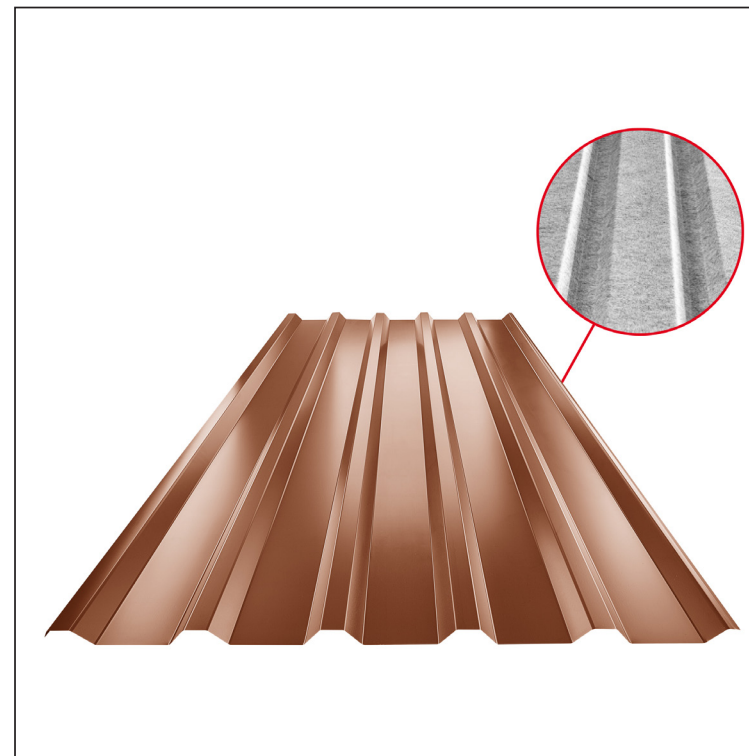

MŰSZAKI LAP

TRAPÉZLEMEZ - TETŐPROFIL TR 35A SQ (sound – aqua) TR-35A SQ

SQ = LECSAPÓDÁS GÁTLÓ ÉS ZAJVÉDŐ FILC vastagsága: 3–4 mm
 info: SQ (sound-zaj, aqua-víz)

MH Fastett acél MARCEGAGLIA – Cserépszín – RAL 8004

Műszaki paraméterek [mm]	
Fedőszélesség	1060,0
Teljes szélesség	1085,0
Profilmagasság	34,5
Lemezvastagság	0,50
Tetőfedés hossza	legnagyobb hossza 8000,0

INDEX	VÁLTOZÁS	DÁTUM	ALÁÍRÁS	KJG	TR35	Scan code for 3D model	QR
ANYAGMÁRKA			H.O.	TÖMEG kg	MÉRET		
MÉRET, FÉLKÉSZ TERMÉK							
SEGÉDBERENDEZÉS				STN	OSZTÁLYOZÁSI SZÁM		
KIDOLGOZTA Ing. Kluska M.				MEGJEGYZÉS	POZÍCIÓSZÁM		
KIPRÓBÁLTA							
TECHNOLÓGUS	TECHNOLÓGUS			KORÁBBI RAJZ	RAJZSZÁM		
NÉV	Trapézlemez - tetőprofil TR 35A SQ (sound – aqua)			Lapok száma	TR-35A SQ		