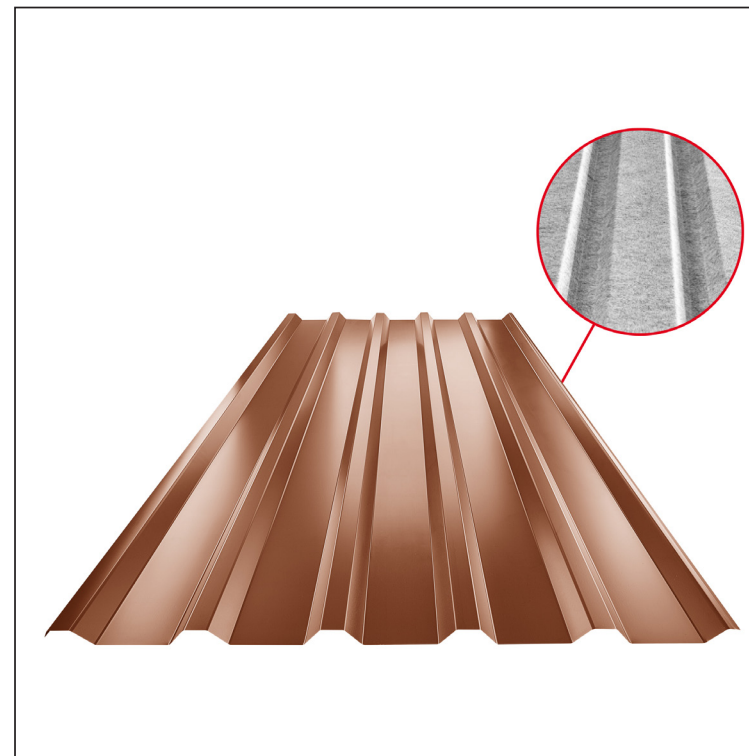

MŰSZAKI LAP

TRAPÉZLEMEZ - TETŐPROFIL TR 35A SQ (sound – aqua) TR-35A SQ

SQ = LECSAPÓDÁS GÁTLÓ ÉS ZAJVÉDŐ FILC vastagsága: 3–4 mm
 info: SQ (sound-zaj, aqua-víz)

MH Fastett acél MARCEGAGLIA – Cserépszín – RAL 8004

Műszaki paraméterek [mm]	
Fedőszélesség	1060,0
Teljes szélesség	1085,0
Profilmagasság	34,5
Lemezvastagság	0,50
Tetőfedés hossza	legnagyobb hossza 8000,0

INDEX	VÁLTOZÁS	DÁTUM	ALÁÍRÁS	KJG QUALITY®	TR35	Scan code for 3D model	
ANYAGMÁRKA			H.O.	TÖMEG kg	MÉRET		
MÉRET, FÉLKÉSZ TERMÉK				STN	OSZTÁLYOZÁSI SZÁM		
SEGÉDBERENDEZÉS				MEGJEGYZÉS	POZÍCIÓSZÁM		
KIDOLGOZTA Ing. Kluska M.				KORÁBBI RAJZ	RAJZSZÁM		
KIPRÓBÁLTA			TECHNOLÓGUS				
NÉV			Trapézlemez - tetőprofil TR 35A SQ (sound – aqua)		Lapok száma	TR-35A SQ	Lap