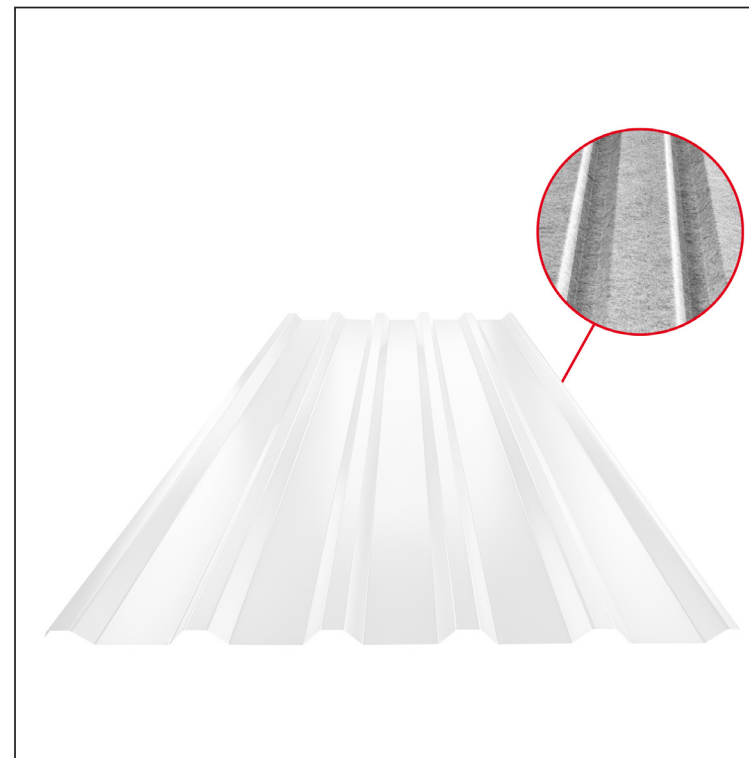

MŰSZAKI LAP

TRAPÉZLEMEZ - TETŐPROFIL TR 35A SQ (sound – aqua) TR-35A SQ

SQ = LECSAPÓDÁS GÁTLÓ ÉS ZAJVÉDŐ FILC vastagsága: 3–4 mm
 info: SQ (sound-zaj, aqua-víz)

B Fastett acél MARCEGAGLIA – Fehér – RAL 9010

Műszaki paraméterek [mm]	
Fedőszélesség	1060,0
Teljes szélesség	1085,0
Profilmagasság	34,5
Lemezvastagság	0,50
Tetőfedés hossza	legnagyobb hossza 8000,0

INDEX	VÁLTOZÁS	DÁTUM	ALÁÍRÁS	KJG QUALITY®	TR35	Scan code for 3D model	
ANYAGMÁRKA			H.O.	TÖMEG kg	MÉRET		
MÉRET, FÉLKÉSZ TERMÉK				STN	OSZTÁLYOZÁSI SZÁM		
SEGÉDBERENDEZÉS				MEGJEGYZÉS	POZÍCIÓSZÁM		
KIDOLGOZTA Ing. Kluska M.				KORÁBBI RAJZ	RAJZSZÁM		
KIPRÓBÁLTA			TECHNOLÓGUS				
NÉV			Trapézlemez - tetőprofil TR 35A SQ (sound – aqua)		Lapok száma	TR-35A SQ Lap	