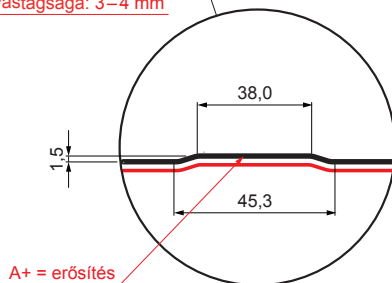

MŰSZAKI LAP

TRAPÉZLEMEZ BORDAKÖZI MEREVÍTÉSSEL

TR 35A+ SQ (sound – aqua)

TR-35A+ SQ

SQ = LECSAPÓDÁS GÁTLÓ ÉS ZAJVÉDŐ FILC vastagsága: 3–4 mm
info: SQ (sound-zaj, aqua-víz)

TM Fastett acél MARCEGAGLIA – Barna – RAL 8028

Műszaki paraméterek [mm]	
Fedőszélesség	1060,0
Teljes szélesség	1085,0
Profilmagasság	34,5
Lemezvastagság	0,50 / 0,55
Tetőfedés hossza	legnagyobb hossza 8000,0

INDEX	VÁLTOZÁS	DÁTUM	ALÁÍRÁS	KJG QUALITY®	TR35	Scan code for 3D model	QR
ANYAGMÁRKA			H.O.	TÖMEG kg	MÉRET		
MÉRET, FÉLKÉSZ TERMÉK					STN	OSZTÁLYOZÁSI SZÁM	
SEGÉDBERENDEZÉS					MEGJEGYZÉS	POZÍCIÓSZÁM	
KIDOLGOZTA Ing. Kluska M.							
KIPRÓBÁLTA							
TECHNOLÓGUS	TECHNOLÓGUS			KORÁBBI RAJZ		RAJZSZÁM	
NÉV	Trapézlemez bordaközi merevítéssel TR 35A+ SQ (sound – aqua)			Lapok száma	TR-35A+ SQ	Lap	