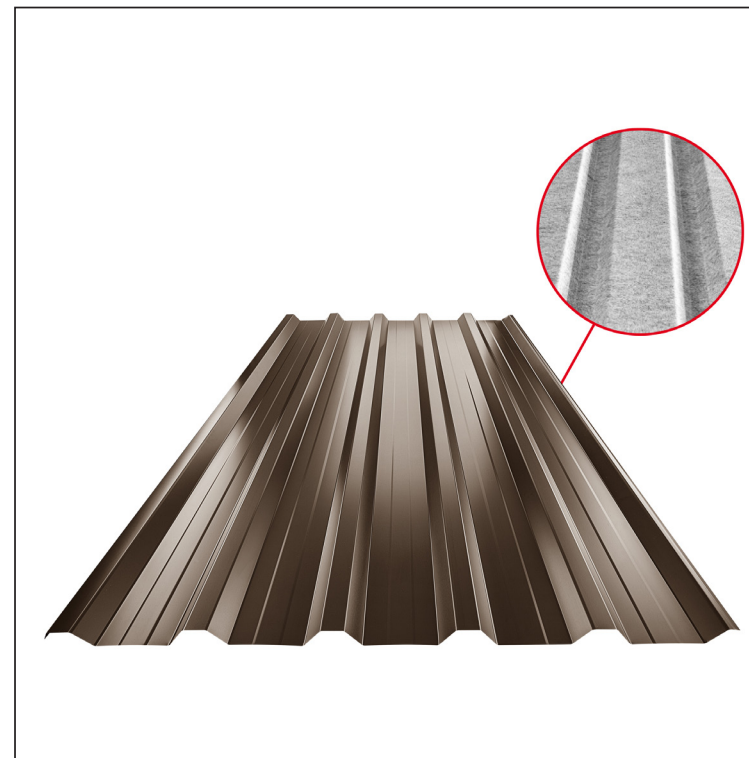

MŰSZAKI LAP

TRAPÉZLEMEZ BORDAKÖZI MEREVÍTÉSSEL

TR 35A+ SQ (sound – aqua)

TR-35A+ SQ

SQ = LECSAPÓDÁS GÁTLÓ ÉS ZAJVÉDŐ FILC vastagsága: 3–4 mm
info: SQ (sound-zaj, aqua-víz)

TM Fastett acél MARCEGAGLIA – Barna – RAL 8028

Műszaki paraméterek [mm]	
Fedőszélesség	1060,0
Teljes szélesség	1085,0
Profilmagasság	34,5
Lemezvastagság	0,50 / 0,55
Tetőfedés hossza	legnagyobb hossza 8000,0

INDEX	VÁLTOZÁS	DÁTUM	ALÁÍRÁS	KJG QUALITY®	TR35	Scan code for 3D model	QR
ANYAGMÁRKA			H.O.	TÖMEG kg	MÉRET		
MÉRET, FÉLKÉSZ TERMÉK					STN	OSZTÁLYOZÁSI SZÁM	
SEGÉDBERENDEZÉS					MEGJEGYZÉS	POZÍCIÓSZÁM	
KIDOLGOZTA Ing. Kluska M.							
KIPRÓBÁLTA							
TECHNOLÓGUS	TECHNOLÓGUS			KORÁBBI RAJZ		RAJZSZÁM	
NÉV	Trapézlemez bordaközi merevítéssel TR 35A+ SQ (sound – aqua)			Lapok száma	TR-35A+ SQ	Lap	