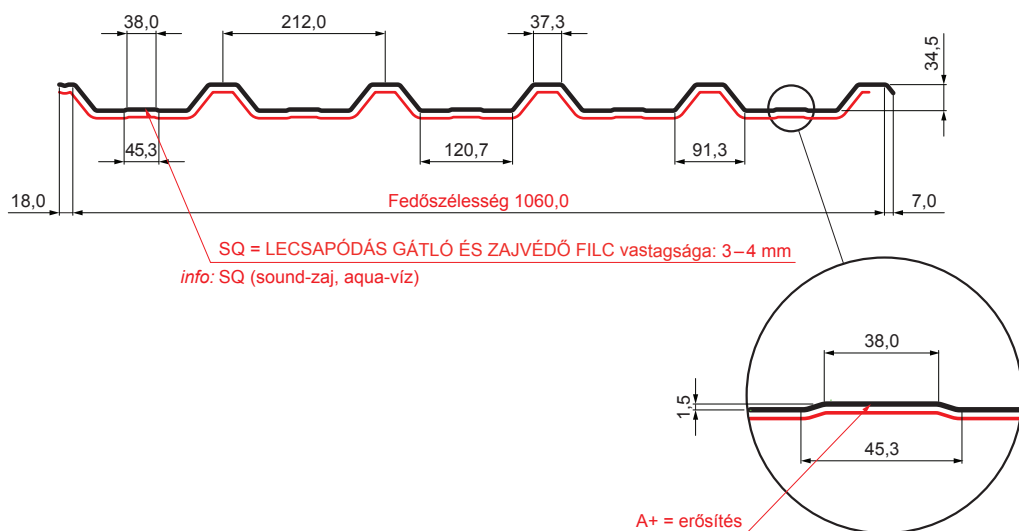

MŰSZAKI LAP

TRAPÉZLEMEZ BORDAKÖZI MEREVÍTÉSSEL

TR 35A+ SQ (sound – aqua)

TR-35A+ SQ

BH Fastett acél MARCEGAGLIA – Világos ezüst – RAL 9006

Műszaki paraméterek [mm]	
Fedőszélesség	1060,0
Teljes szélesség	1085,0
Profilmagasság	34,5
Lemezvastagság	0,50 / 0,55
Tetőfedés hossza	legnagyobb hossza 8000,0

INDEX	VÁLTOZÁS	DÁTUM	ALÁÍRÁS	KJG	TR35	Scan code for 3D model
ANYAGMÁRKA			H.O.	QUALITY®		
MÉRET, FÉLKÉSZ TERMÉK				TÖMEG kg		MÉRET
SEGÉDBERENDEZÉS				STN		OSZTÁLYOZÁSI SZÁM
KIDOLGOZTA Ing. Kluska M.				MEGJEGYZÉS		POZÍCIÓSZÁM
KIPRÓBÁLTA				KORÁBBI RAJZ		RAJZSZÁM
TECHNOLÓGUS	TECHNOLÓGUS			KORÁBBI RAJZ		RAJZSZÁM
NÉV	Trapézlemez bordaközi merevítéssel TR 35A+ SQ (sound – aqua)			Lapok száma	TR-35A+ SQ	Lap