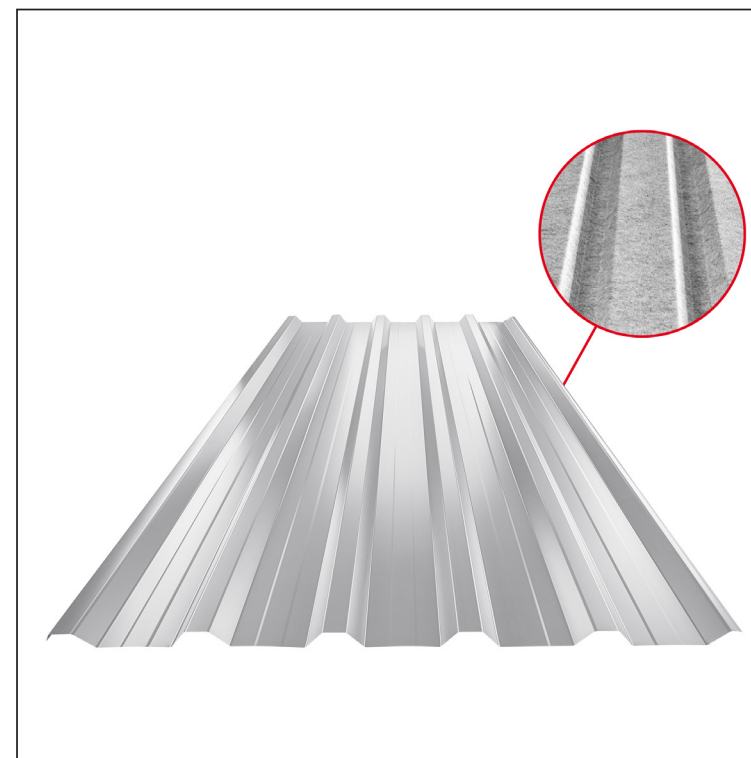

MŰSZAKI LAP

TRAPÉZLEMEZ BORDAKÖZI MEREVÍTÉSSEL

TR 35A+ SQ (sound – aqua)

TR-35A+ SQ

BH Fastett acél MARCEGAGLIA – Világos ezüst – RAL 9006

Műszaki paraméterek [mm]	
Fedőszélesség	1060,0
Teljes szélesség	1085,0
Profilmagasság	34,5
Lemezvastagság	0,50 / 0,55
Tetőfedés hossza	legnagyobb hossza 8000,0

INDEX	VÁLTOZÁS	DÁTUM	ALÁÍRÁS	KJG	TR35	Scan code for 3D model
ANYAGMÁRKA			H.O.	QUALITY®		
MÉRET, FÉLKÉSZ TERMÉK				TÖMEG kg		MÉRET
SEGÉDBERENDEZÉS				STN		OSZTÁLYOZÁSI SZÁM
KIDOLGOZTA Ing. Kluska M.				MEGJEGYZÉS		POZÍCIÓSZÁM
KIPRÓBÁLTA				KORÁBBI RAJZ		RAJZSZÁM
TECHNOLÓGUS	TECHNOLÓGUS			KORÁBBI RAJZ		RAJZSZÁM
NÉV	Trapézlemez bordaközi merevítéssel TR 35A+ SQ (sound – aqua)			Lapok száma	TR-35A+ SQ	Lap