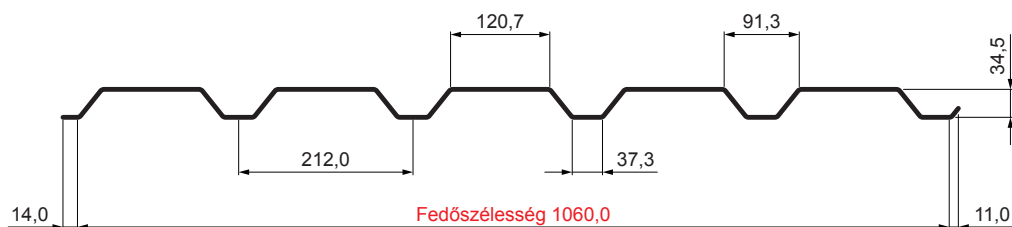

MŰSZAKI LAP

TRAPÉZLEMEZ - FALPROFIL TR 35B

TR-35B

TM Fastett acél MARCEGAGLIA – Barna – RAL 8028

INDEX	VÁLTOZÁS	DÁTUM	ALÁÍRÁS	KJG QUALITY®	TR35	Scan code for 3D model	QR
ANYAGMÁRKA		H.O.		TÖMEG kg	MÉRET		
MÉRET, FÉLKÉSZ TERMÉK				STN	OSZTÁLYOZÁSI SZÁM		
SEGÉDBERENDEZÉS				MEGJEGYZÉS	POZÍCIÓSZÁM		
KIDOLGOZTA Ing. Kluska M.				KORÁBBI RAJZ	RAJZSZÁM		
KIPRÓBÁLTA							
TECHNOLÓGUS	TECHNOLÓGUS						
NÉV	Trapézlemez - falprofil TR 35B			Lapok száma	TR-35B	Lap	

Létrehozva: 06.06.2026 00:11:01

Műszaki változások fenntartva

Műszaki paraméterek [mm]	
Fedőszélesség	1060,0
Teljes szélesség	1085,0
Profilmagasság	34,5
Lemezvastagság	0,50 / 0,55
Tetőfedés hossza	legnagyobb hossza 8000,0