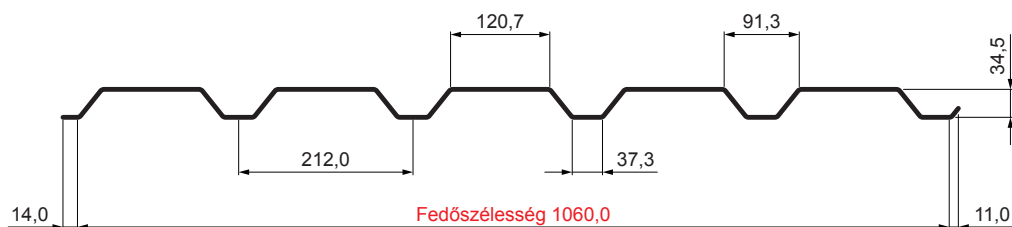

MŰSZAKI LAP

TRAPÉZLEMEZ - FALPROFIL TR 35B

TR-35B

IC Fastett acél MARCEGAGLIA – Fekete – RAL 9005

INDEX	VÁLTOZÁS	DÁTUM	ALÁÍRÁS	KJG QUALITY®	TR35	Scan code for 3D model	
ANYAGMÁRKA			H.O.	TÖMEG kg	MÉRET		
MÉRET, FÉLKÉSZ TERMÉK			STN		OSZTÁLYOZÁSI SZÁM		
KIDOLGOZTA Ing. Kluska M.			MEGJEGYZÉS		POZÍCIÓSZÁM		
KIPRÓBÁLTA			TECHNOLÓGUS		KORÁBBI RAJZ		RAJZSZÁM
NÉV			Trapézlemez - falprofil TR 35B		Lapok száma	TR-35B	Lap

Létrehozva: 04.06.2026 18:05:02

Műszaki változások fenntartva

Műszaki paraméterek [mm]	
Fedőszélesség	1060,0
Teljes szélesség	1085,0
Profilmagasság	34,5
Lemezvastagság	0,50 / 0,55
Tetőfedés hossza	legnagyobb hossza 8000,0