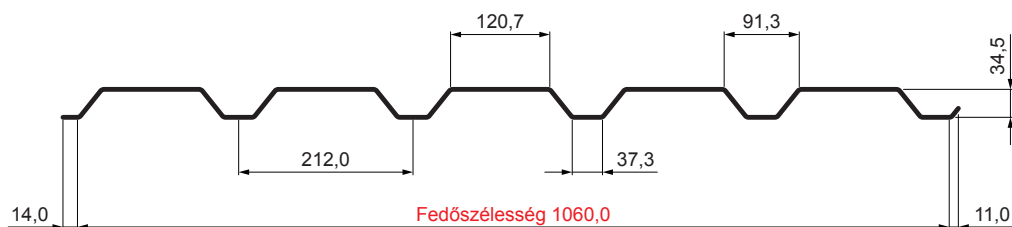

# TRAPÉZLEMEZ - FALPROFIL TR 35B

TR-35B

**IC** Fastett acél MARCEGAGLIA – Fekete – RAL 9005

Műszaki paraméterek [mm]	
Fedőszélesség	1060,0
Teljes szélesség	1085,0
Profilmagasság	34,5
Lemezvastagság	0,50 / 0,55
Tetőfedés hossza	legnagyobb hossza 8000,0