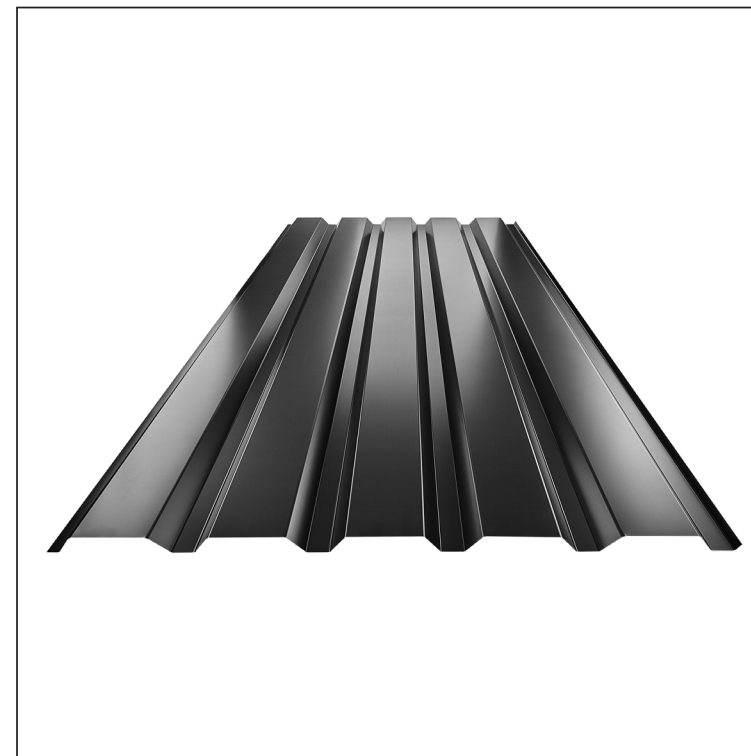

MŰSZAKI LAP

TRAPÉZLEMEZ - FALPROFIL TR 35B

TR-35B

IC Fastett acél MARCEGAGLIA – Fekete – RAL 9005

INDEX	VÁLTOZÁS	DÁTUM	ALÁÍRÁS	KJG QUALITY®	TR35	Scan code for 3D model	
ANYAGMÁRKA			H.O.	TÖMEG kg	MÉRET		
MÉRET, FÉLKÉSZ TERMÉK			STN		OSZTÁLYOZÁSI SZÁM		
KIDOLGOZTA Ing. Kluska M.			MEGJEGYZÉS		POZÍCIÓSZÁM		
KIPRÓBÁLTA			TECHNOLÓGUS		KORÁBBI RAJZ		RAJZSZÁM
NÉV			Trapézlemez - falprofil TR 35B		Lapok száma	TR-35B	Lap

Létrehozva: 04.06.2026 18:05:02

Műszaki változások fenntartva

Műszaki paraméterek [mm]	
Fedőszélesség	1060,0
Teljes szélesség	1085,0
Profilmagasság	34,5
Lemezvastagság	0,50 / 0,55
Tetőfedés hossza	legnagyobb hossza 8000,0