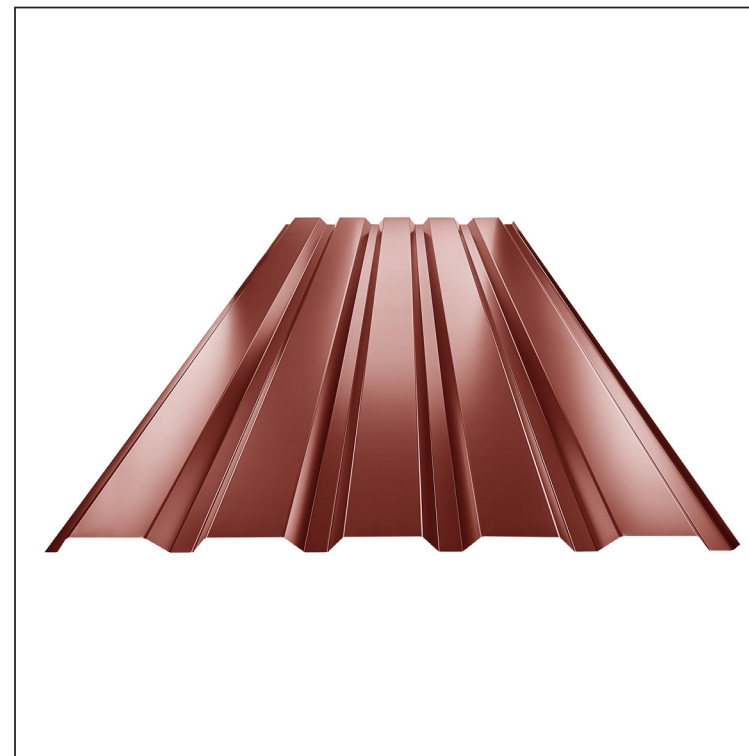

MŰSZAKI LAP

TRAPÉZLEMEZ - FALPROFIL TR 35B

TR-35B

OC Fastett acél MARCEGAGLIA – Bordó – RAL 3009

Műszaki paraméterek [mm]	
Fedőszélesség	1060,0
Teljes szélesség	1085,0
Profilmagasság	34,5
Lemezvastagság	0,50 / 0,55
Tetőfedés hossza	legnagyobb hossza 8000,0

INDEX	VÁLTOZÁS	DÁTUM	ALÁÍRÁS	KJG QUALITY®	TR35	Scan code for 3D model	QR
ANYAGMÁRKA			H.O.	TÖMEG kg	MÉRET		
MÉRET, FÉLKÉSZ TERMÉK				STN	OSZTÁLYOZÁSI SZÁM		
SEGÉDBERENDEZÉS				MEGJEGYZÉS	POZÍCIÓSZÁM		
KIDOLGOZTA Ing. Kluska M.				KORÁBBI RAJZ	RAJZSZÁM		
KIPRÓBÁLTA							
TECHNOLÓGUS	TECHNOLÓGUS						
NÉV	Trapézlemez - falprofil TR 35B			Lapok száma	TR-35B	Lap	