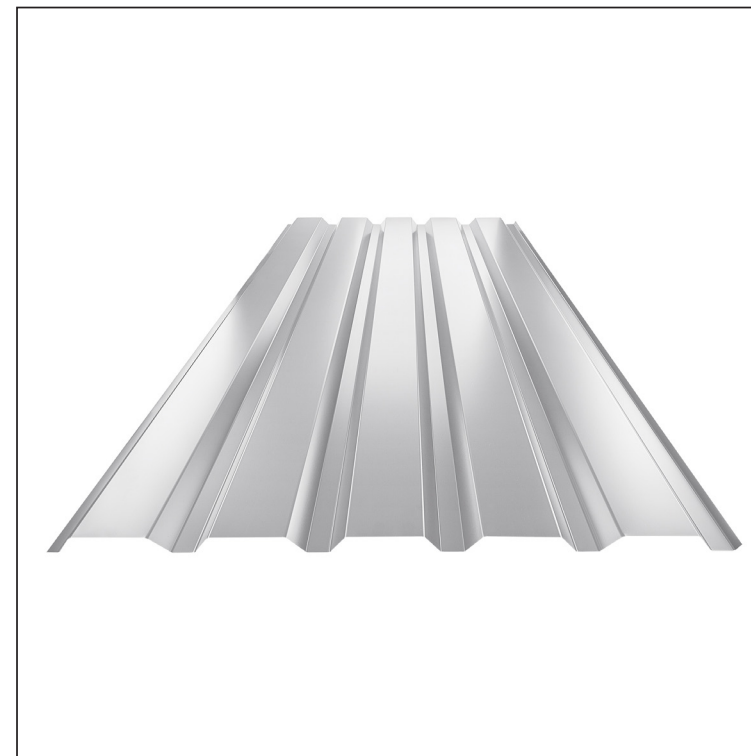

# TRAPÉZLEMEZ - FALPROFIL TR 35B

# TR-35B

**BH** Fastett acél MARCEGAGLIA – Világos ezüst – RAL 9006

INDEX	VÁLTOZÁS	DÁTUM	ALÁÍRÁS	<b>KJG</b> QUALITY®	<b>TR35</b>	Scan code for 3D model	
ANYAGMÁRKA			H.O.	TÖMEG kg	MÉRET		
MÉRET, FÉLKÉSZ TERMÉK			STN		OSZTÁLYOZÁSI SZÁM		
SEGÉDBERENDEZÉS			MEGJEGYZÉS		POZÍCIÓSZÁM		
KIDOLGOZTA Ing. Kluska M.			KORÁBBI RAJZ		RAJZSZÁM		
KIPRÓBÁLTA			TECHNOLÓGUS		Lapok száma		
NEV			Lap		Lap		
Trapézlemez - falprofil TR 35B			Lap száma		TR-35B		

Létrehozva: 21.04.2026 02:11:34

Műszaki változások fenntartva

Műszaki paraméterek [mm]	
Fedőszélesség	1060,0
Teljes szélesség	1085,0
Profilmagasság	34,5
Lemezvastagság	0,50 / 0,55
Tetőfedés hossza	legnagyobb hossza 8000,0